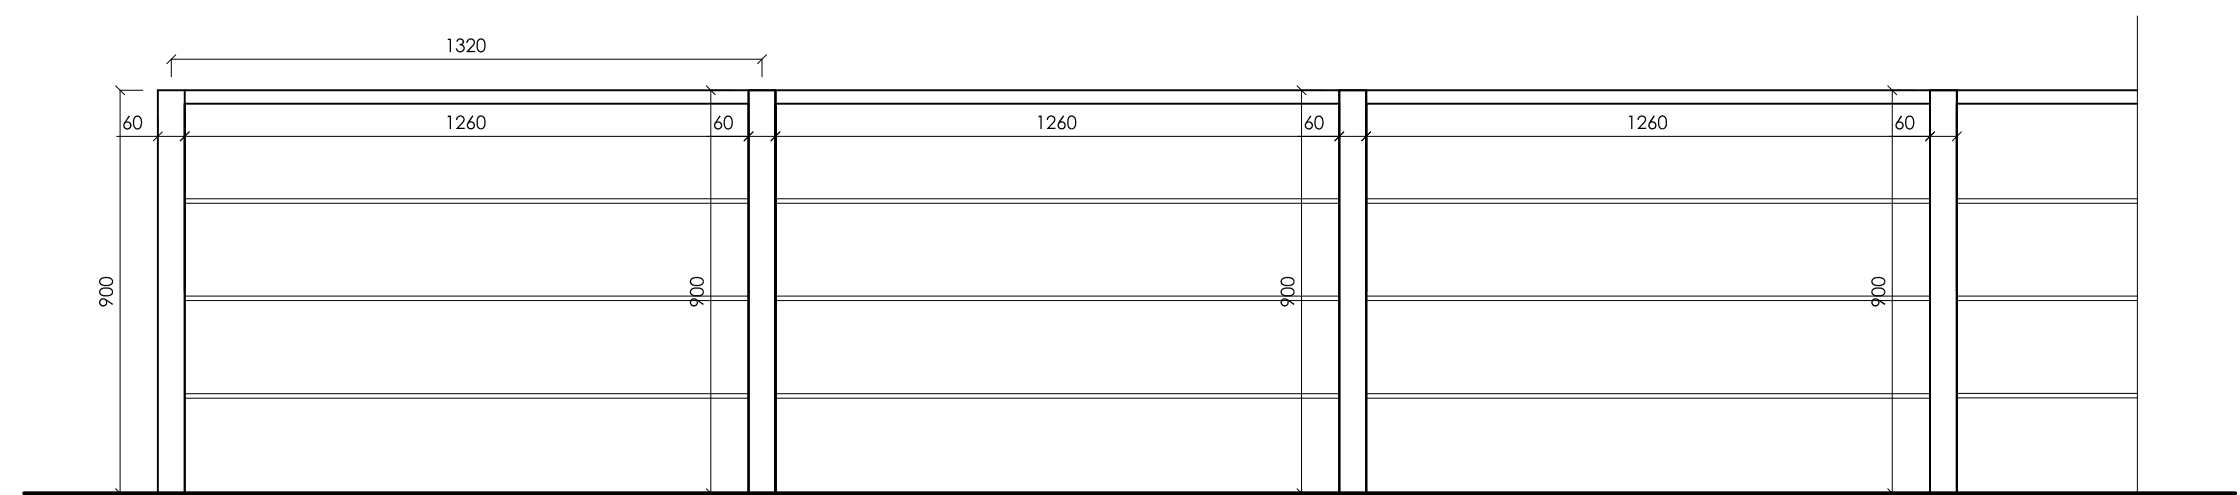

pôdorys zábradlia

pohľad na zábradlie

pohľad - segment zábradlia

pôdorys domu

rez 1 - 1'

ZÁBRADLIE

RD Jarovce

poznámka - presné rozmery až po zameraní