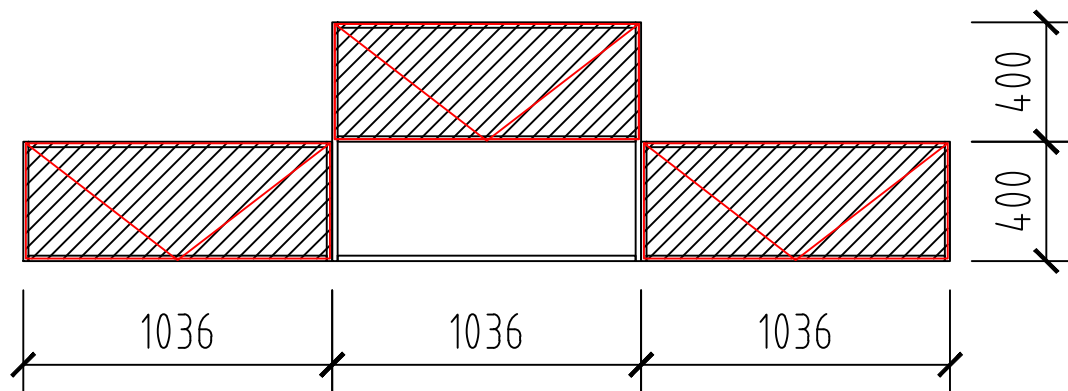

2x

1x

- 3 samostatné nástenné skrinky (kotvenie do kvádry)
- korpus a dvierka - DTD - dub sonoma, hr. 18mm, kresba dreva horizontálne
- chrbát zatvorených skriniek - biela hladká
- výklopné dvierka bez úchytk - otváranie a zatváranie na magnet - zatlačením