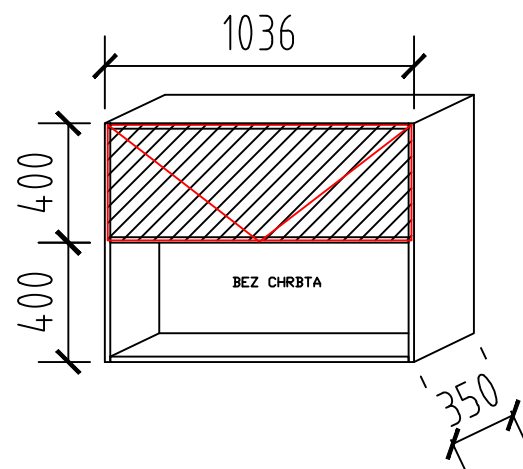

2x

1x

- 3 samostatné nástenné skrinky (kotvenie do kvádry)
- korpus a dvierka - DTD - dub sonoma, hr. 18mm, kresba dreva horizontálne
- chrbát zatvorených skriniek - biela hladká
- výklopné dvierka bez úchytk - otváranie a zatváranie na magnet - zatlačením