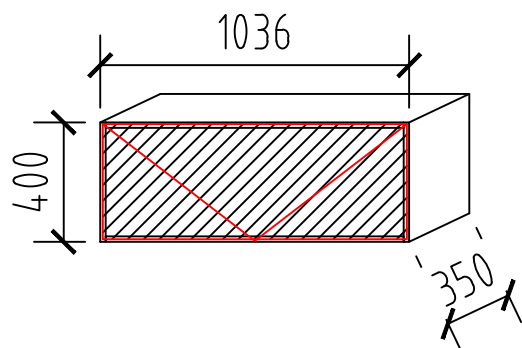

2x

1x

- 3 samostatné nástenné skrinky (kotvenie do kvádry)
- korpus a dvierka - DTD - dub sonoma, hr. 18mm, kresba dreva horizontálne
- chrbát zatvorených skriniek - biela hladká
- výklopné dvierka bez úchytk - otváranie a zatváranie na magnet - zatlačením