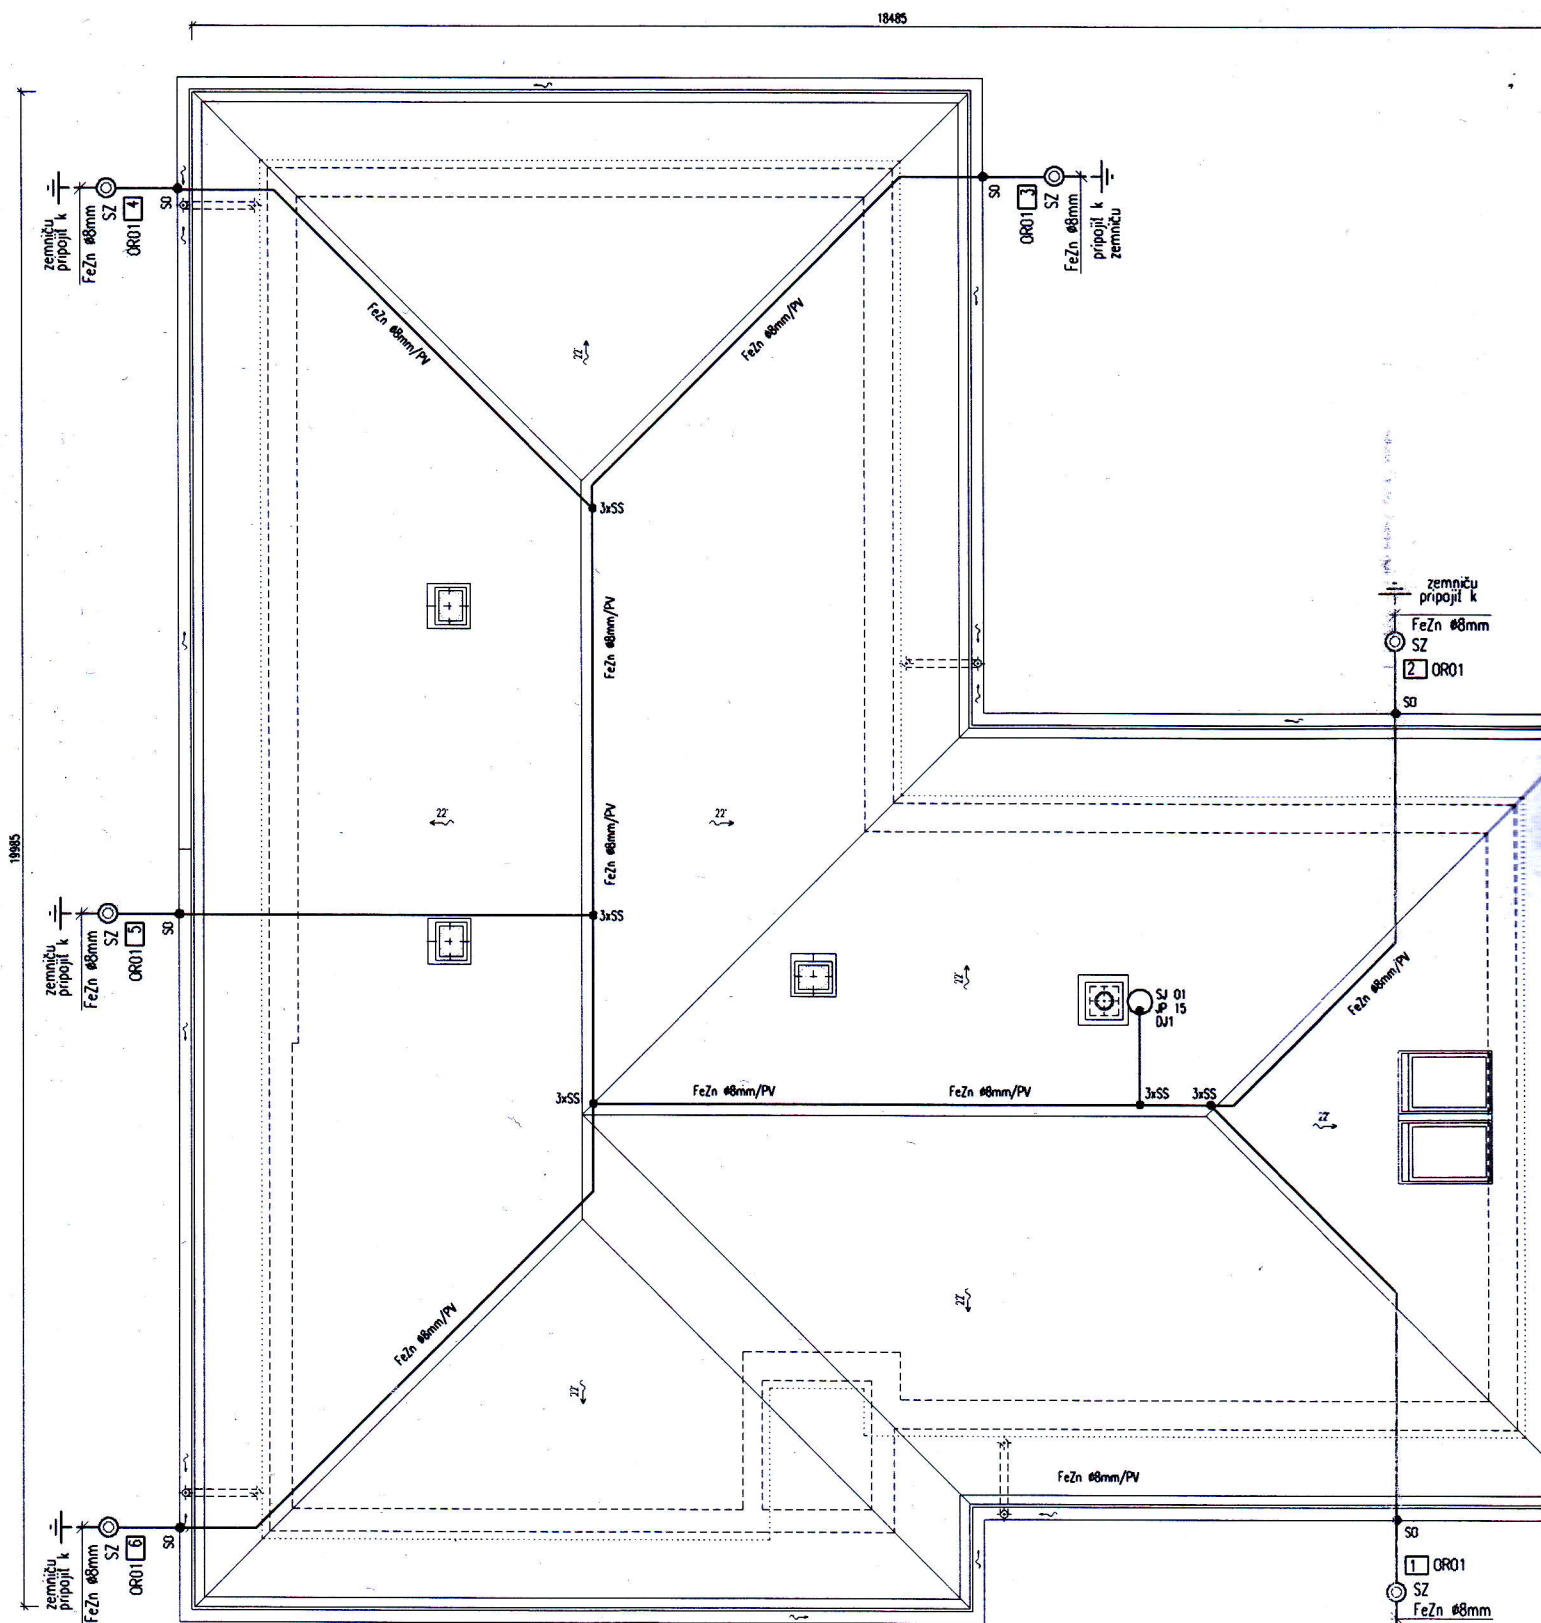

STRECHA — BLESKOZVOD

- LEGENDA**
- IP zachytávacia lyč
 - S01 svorka k zachytávacej lyči
 - OS04 ochranná strieška na zachytávaciu lyč
 - D44h horný držiak zachytávacej lyče
 - D44d dolný držiak zachytávacej lyče
 - PV Podpera vedenia
 - SK Hromozvodová svorka krížová
 - SS Hromozvodová svorka spojovacia
 - SU Hromozvodová svorka univerzálna
 - SZ Svorka skúšobná
 - OR01 Označovací štítok zvodu
 - Zvodový vodič FeZn ø 8mm