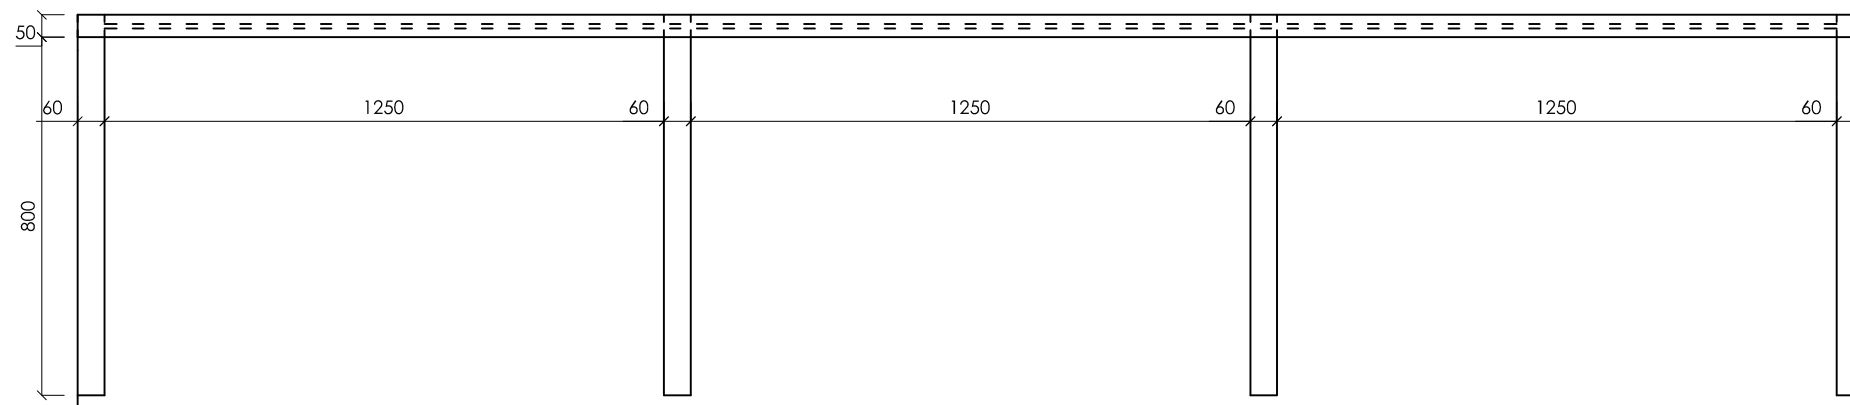

1

pôdorys zábradlia

1

pohľad

pôdorys domu

rez 1 - 1'

ZÁBRADLIE

RD Jarovce

poznámka - presné rozmery až po zameraní