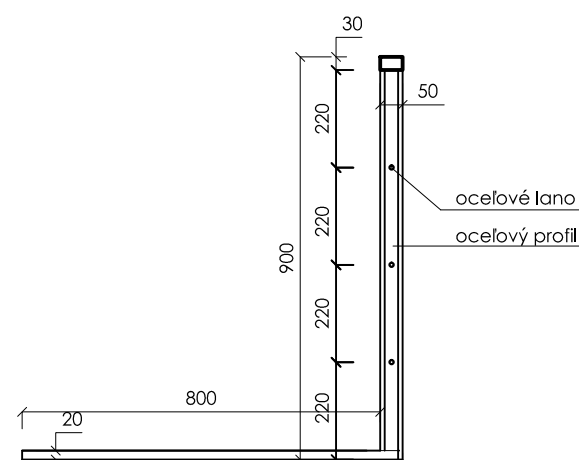

1

pôdorys zábradlia

1

pohľad

pôdorys domu

rez 1 - 1'

ZÁBRADLIE

RD Jarovce

poznámka - presné rozmery až po zameraní