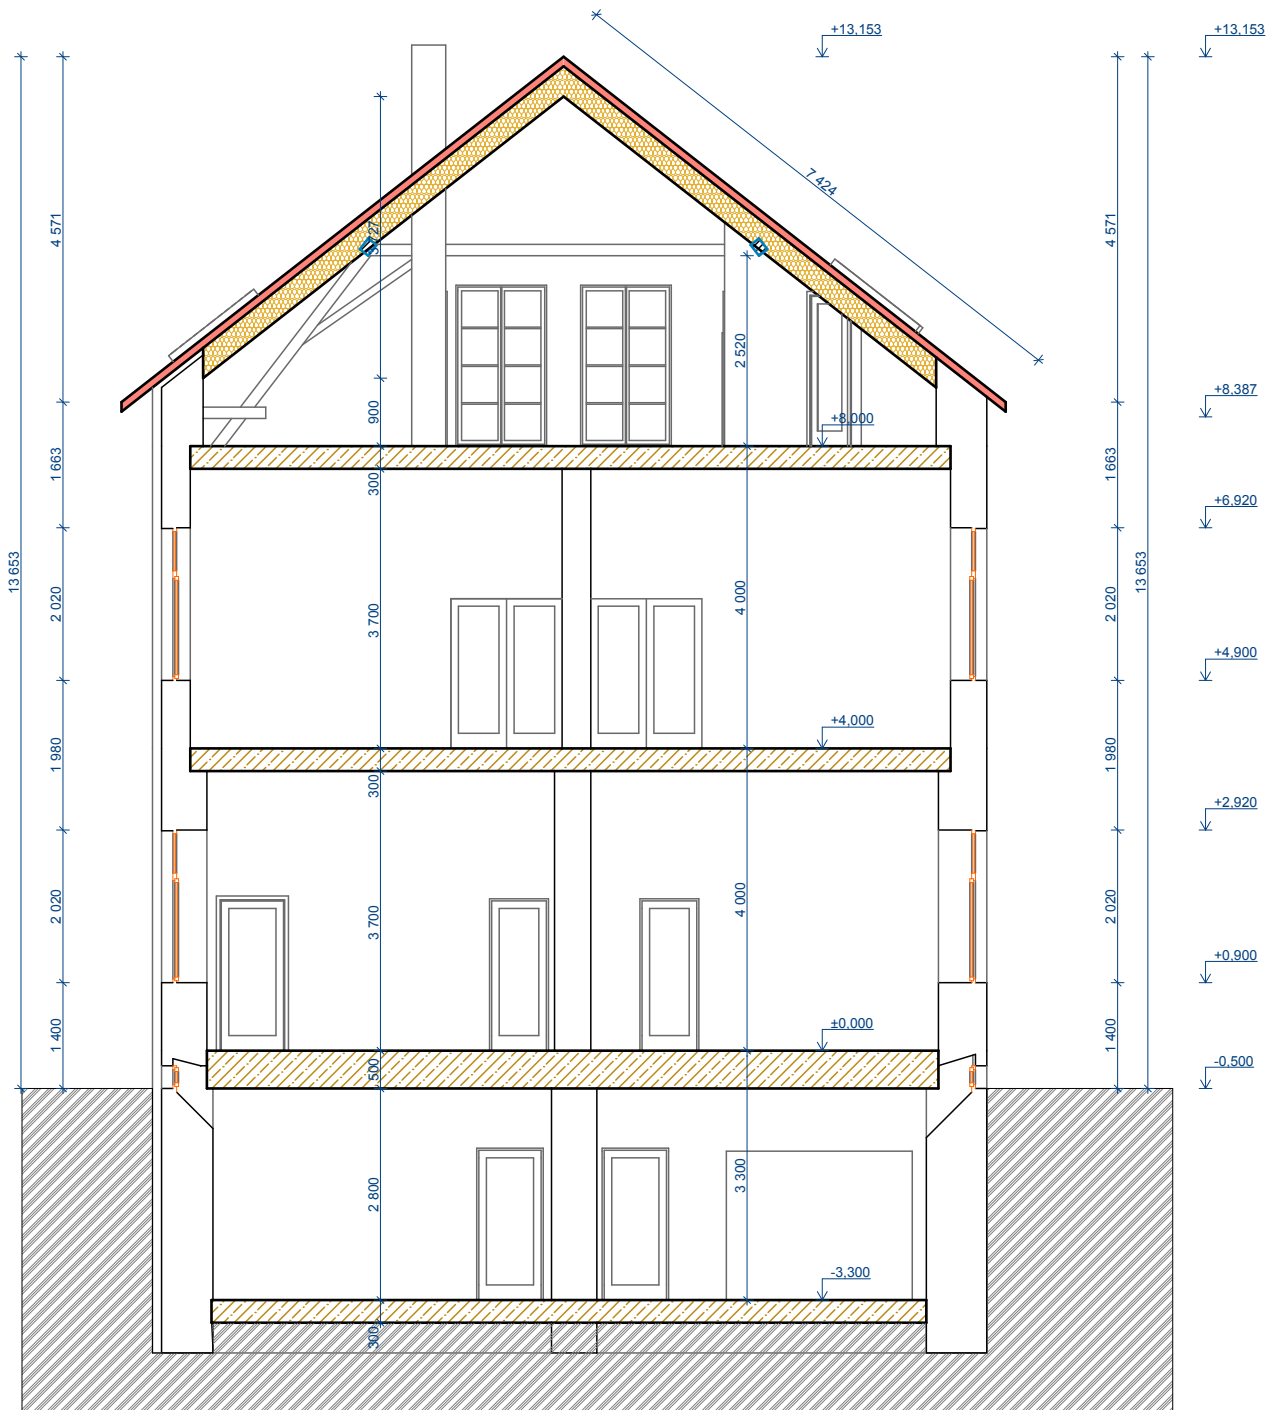

ZODP. PROJEKTANT Milan Drechsler		 Milan Drechsler Kadlín 26, Hšeno 27739 tel. +420 608 201 185 e-mail: studio@drechsler.cz	
VYPRACOVAL Milan Drechsler			
STAVEBNÍK Zelený Martin Ing. et Ing., Zahradní 264, 28121 Červené Pečky			
Zaměření skutečného stavu domu č.p. 69, Libčice nad Vltavou			
Řez A - A			
FORMÁT A4	DATUM 04/2018	STUPEŇ DSP	Č. ZAKÁZKY
MĚŘÍTKO 1:100	Č. VÝKRESU		07