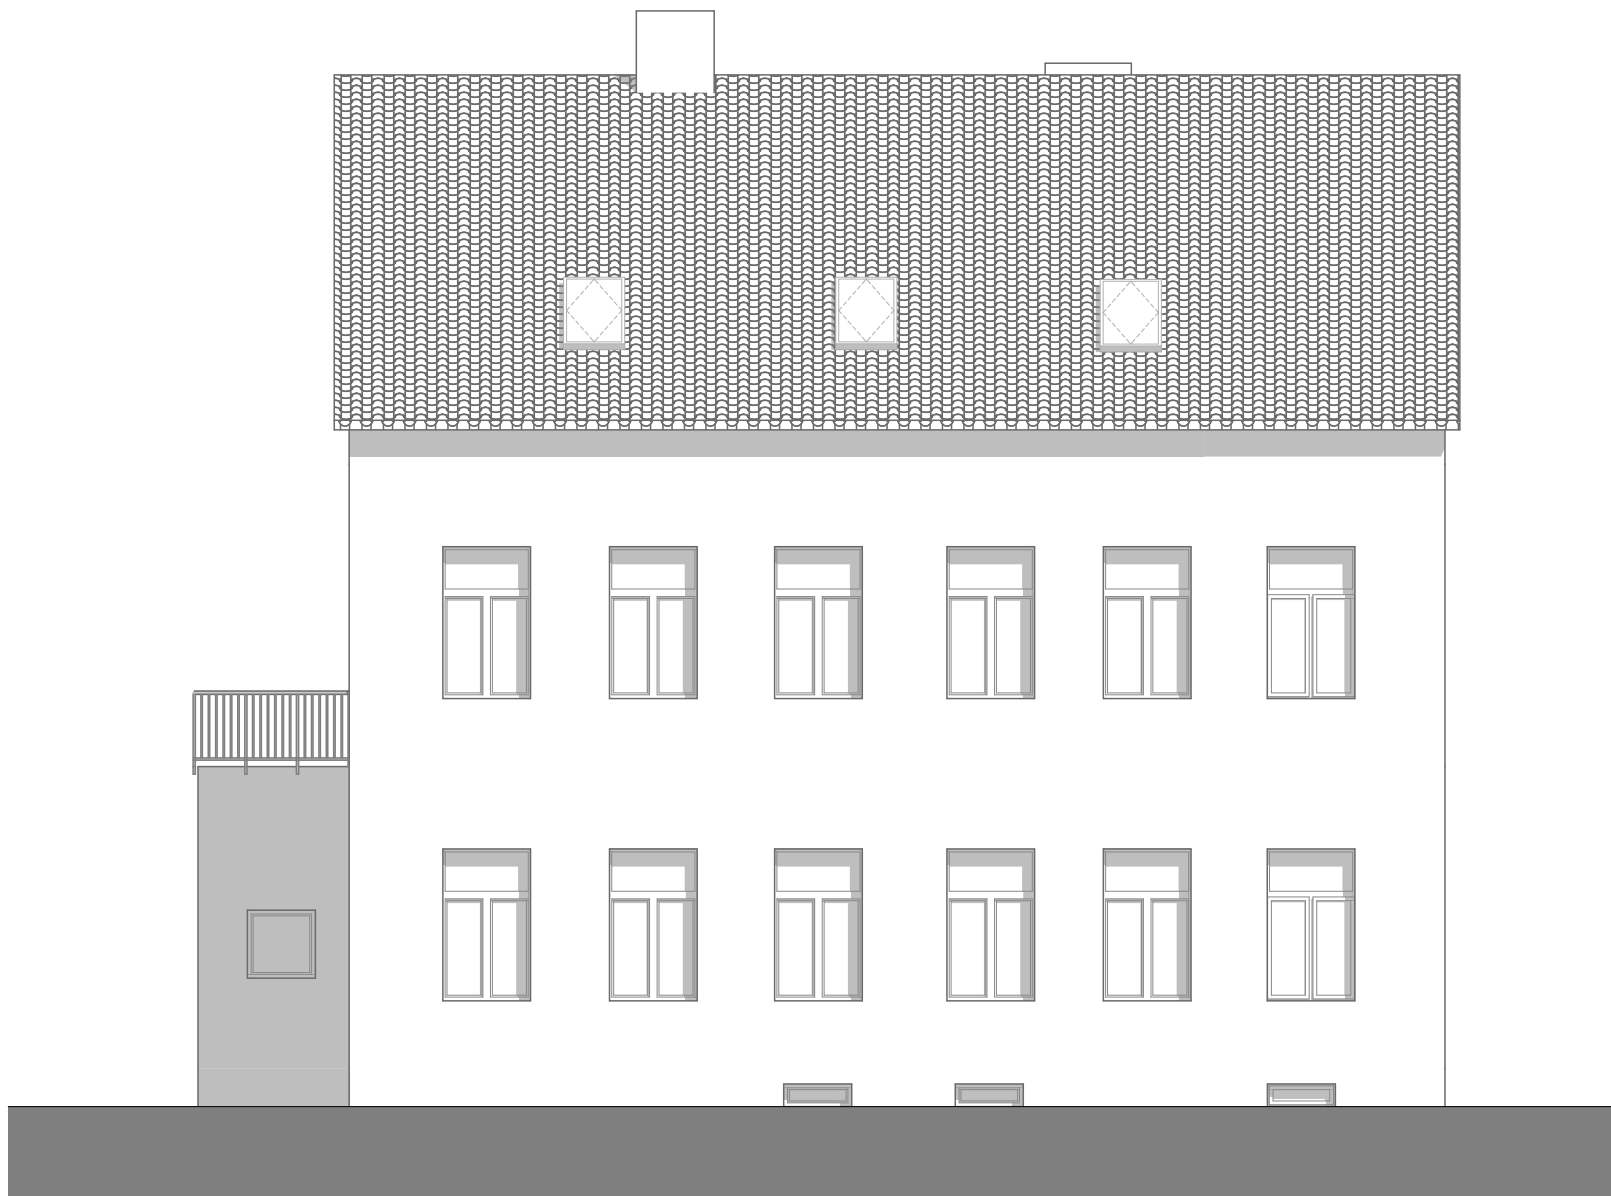

ZODP. PROJEKTANT Milan Drechsler			
VYPRACOVAL Milan Drechsler			
STAVEBNÍK Zelený Martin Ing. et Ing., Zahradní 264, 28121 Červené Pečky			
Zaměření skutečného stavu domu č.p. 69, Libčice nad Vltavou			
Pohled severovýchodní			
FORMÁT	A4	DATUM	04/2018
MĚŘÍTKO	1:100	STUPEŇ	DSP
		Č. ZAKÁZKY	
		Č. VÝKRESU	09