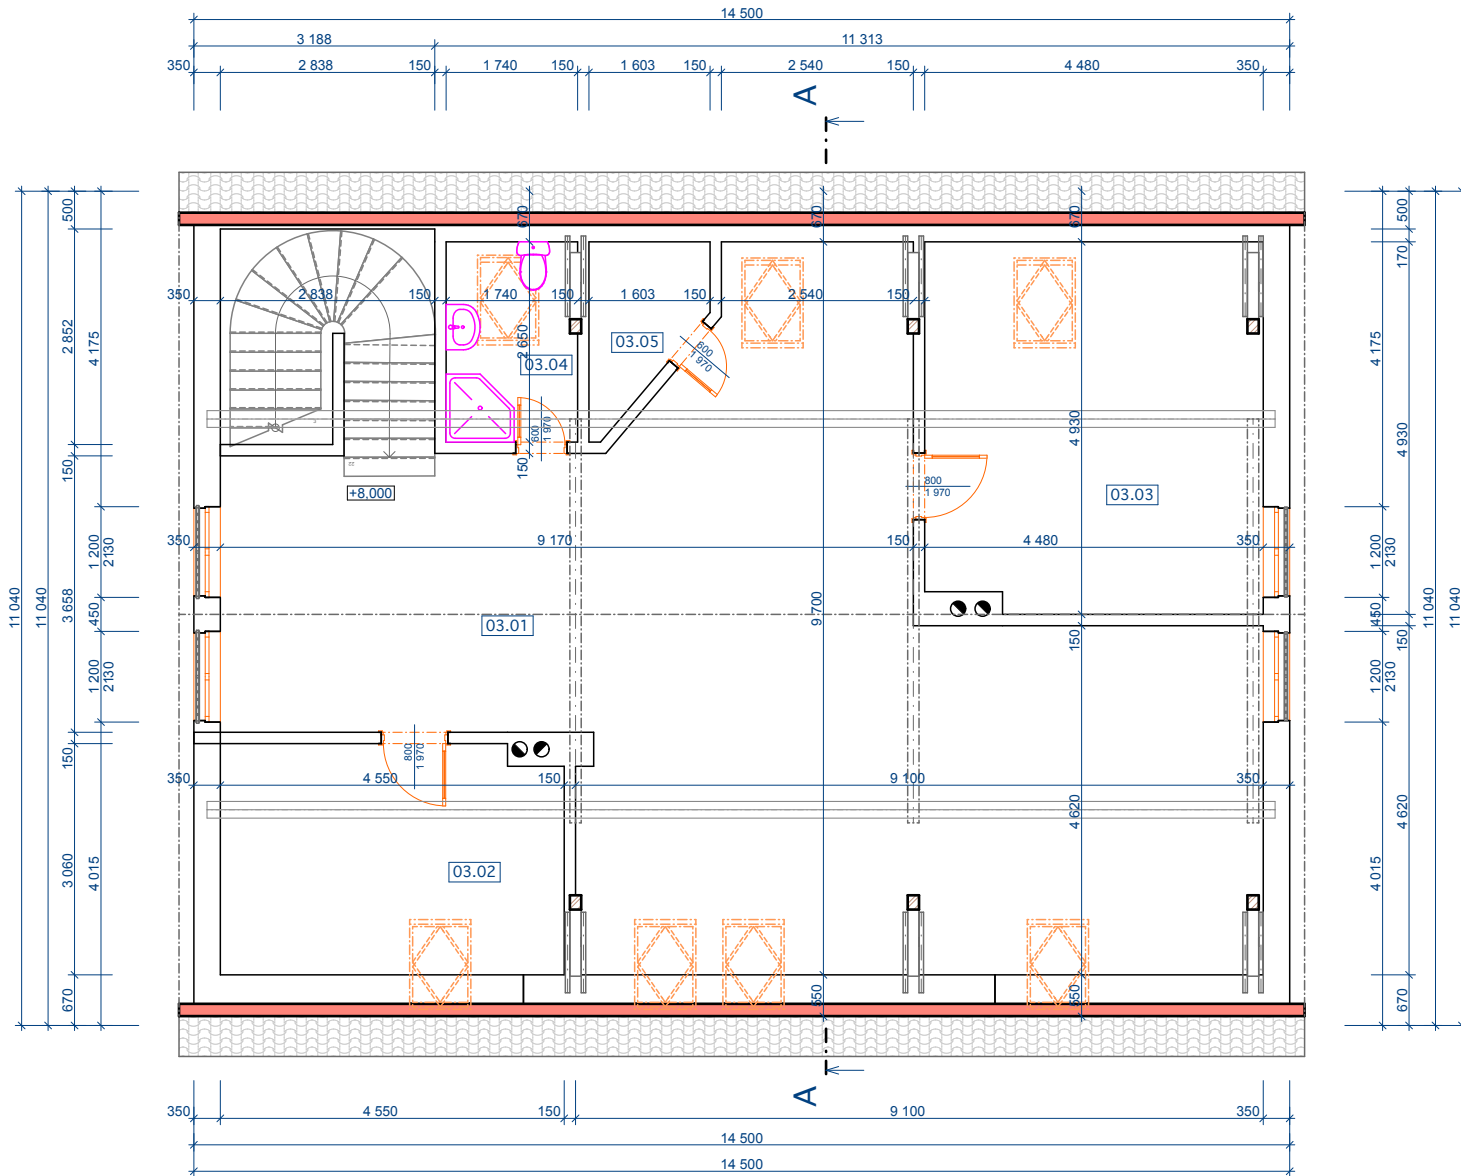

ZODP. PROJEKTANT Milan Drechsler		 Milan Drechsler Kadlín 26, Město 27739 tel. +420 608 201 185 e-mail: studio@drechsler.cz	
VYPRACOVAL Milan Drechsler			
STAVEBNÍK Zelený Martin Ing. et Ing., Zahradní 264, 28121 Červené Pečky			
Zaměření skutečného stavu domu č.p. 69, Libčice nad Vltavou			
Půdorys podkroví			
FORMÁT	A4	DATUM	04/2018
STUPEŇ	DSP	Č. ZAKÁZKY	
MĚŘÍTKO	1:100	Č. VÝKRESU	06