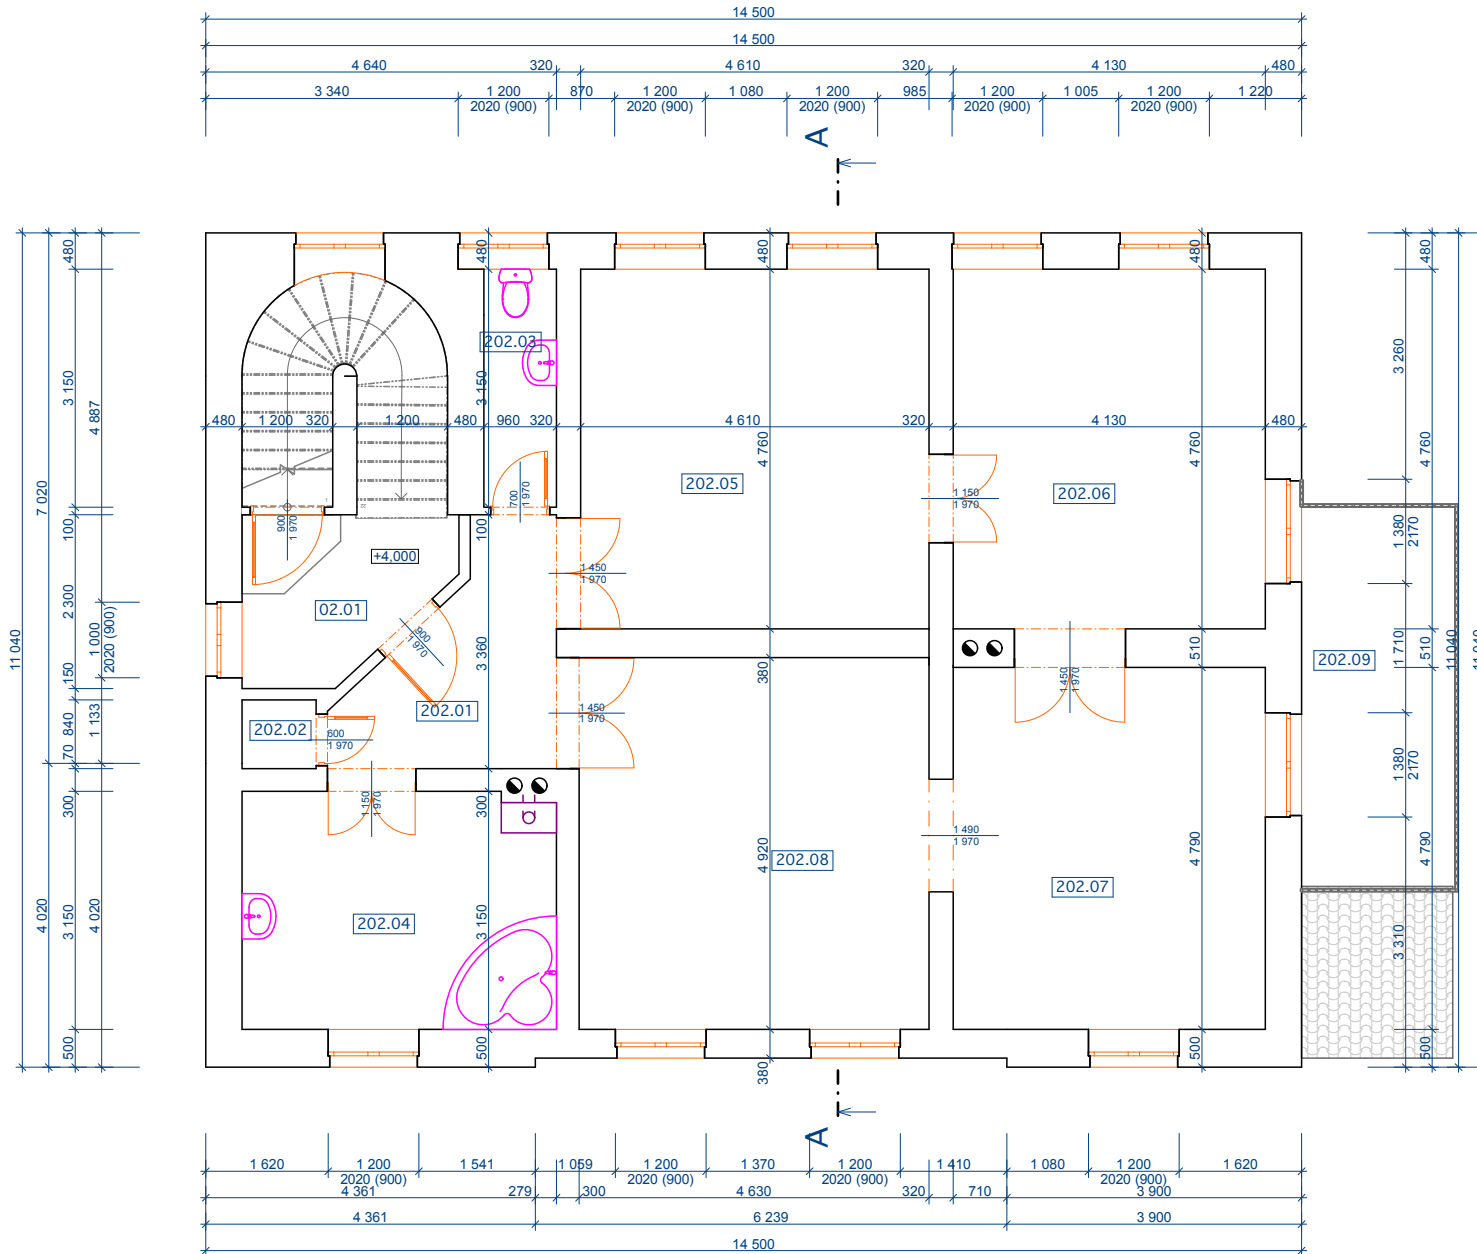

ZODP. PROJEKTANT Milan Drechsler		 Milan Drechsler Kadlín 26, Hšeno 27739 tel. +420 608 201 185 e-mail: studio@drechsler.cz	
VYPRACOVAL Milan Drechsler			
STAVEBNÍK Zelený Martin Ing. et Ing., Zahradní 264, 28121 Červené Pečky			
Zaměření skutečného stavu domu č.p. 69, Libčice nad Vltavou			
Půdorys 2. NP			
FORMÁT	A4	DATUM	04/2018
STUPEŇ	DSP	Č. ZAKÁZKY	
MĚŘÍTKO	1:100	Č. VÝKRESU	05