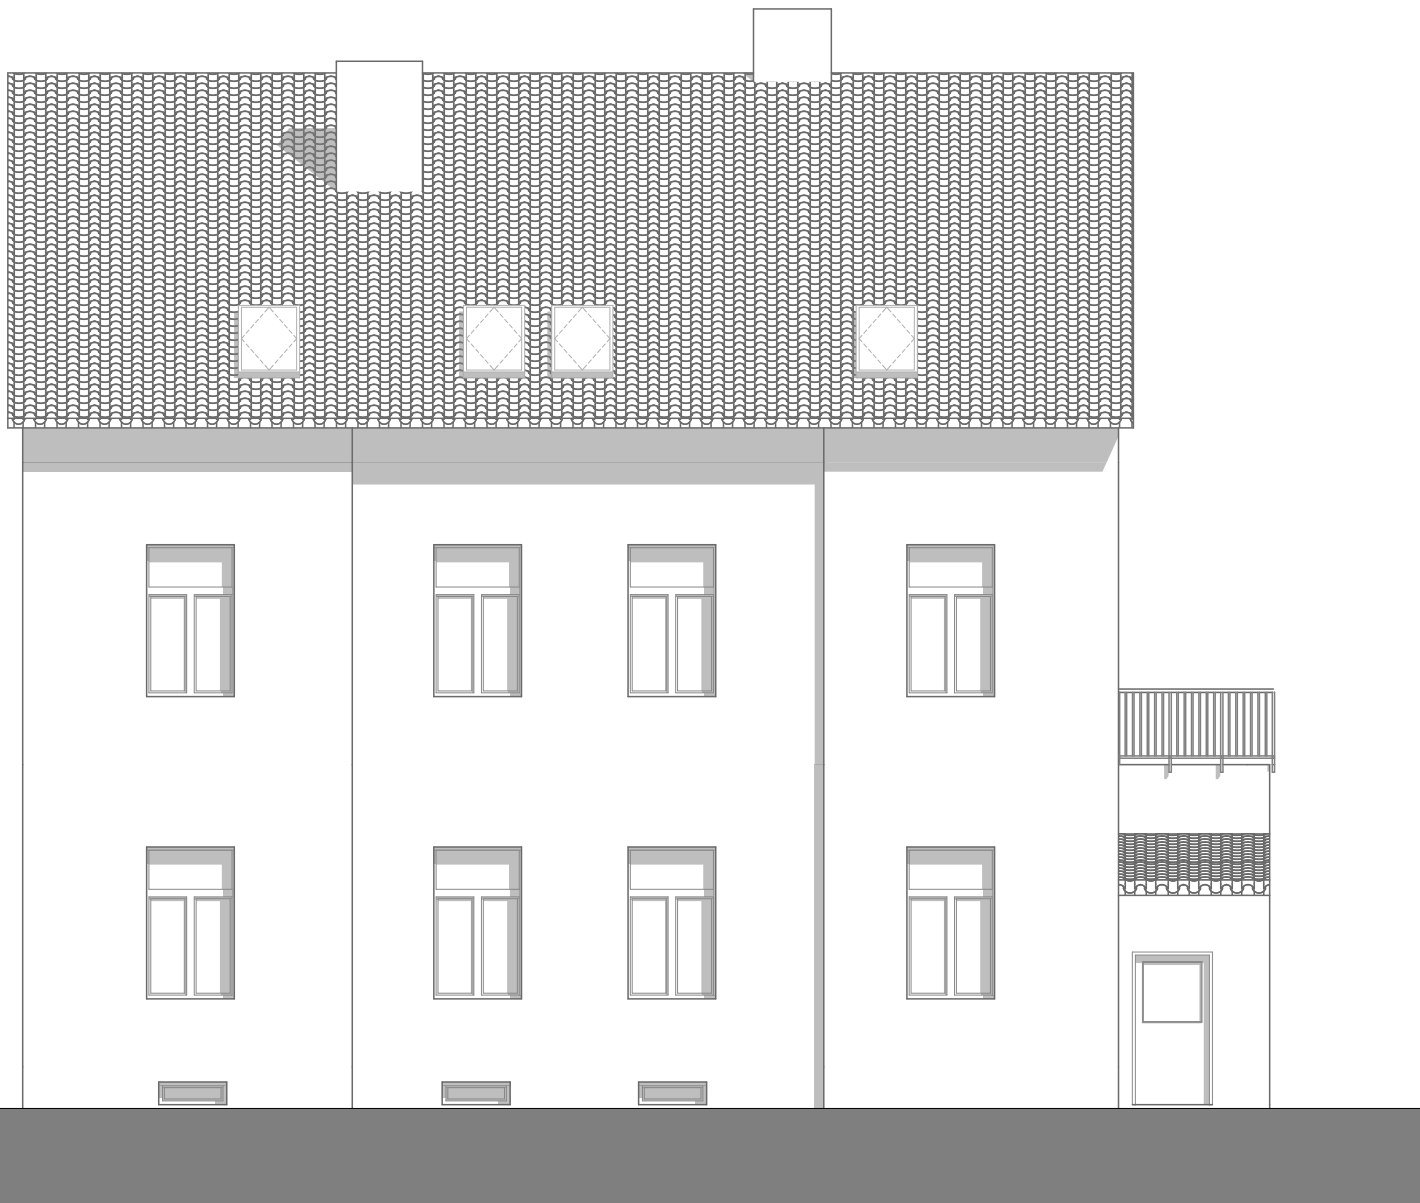

ZODP. PROJEKTANT Milan Drechsler			
VYPRACOVAL Milan Drechsler			
STAVEBNÍK Zelený Martin Ing. et Ing., Zahradní 264, 28121 Červené Pečky			
Zaměření skutečného stavu domu č.p. 69, Libčice nad Vltavou			
Pohled jizápadní			
FORMÁT	A4	DATUM	04/2018
STUPEŇ	DSP	Č. ZAKÁZKY	
MĚŘÍTKO	1:100	Č. VÝKRESU	08