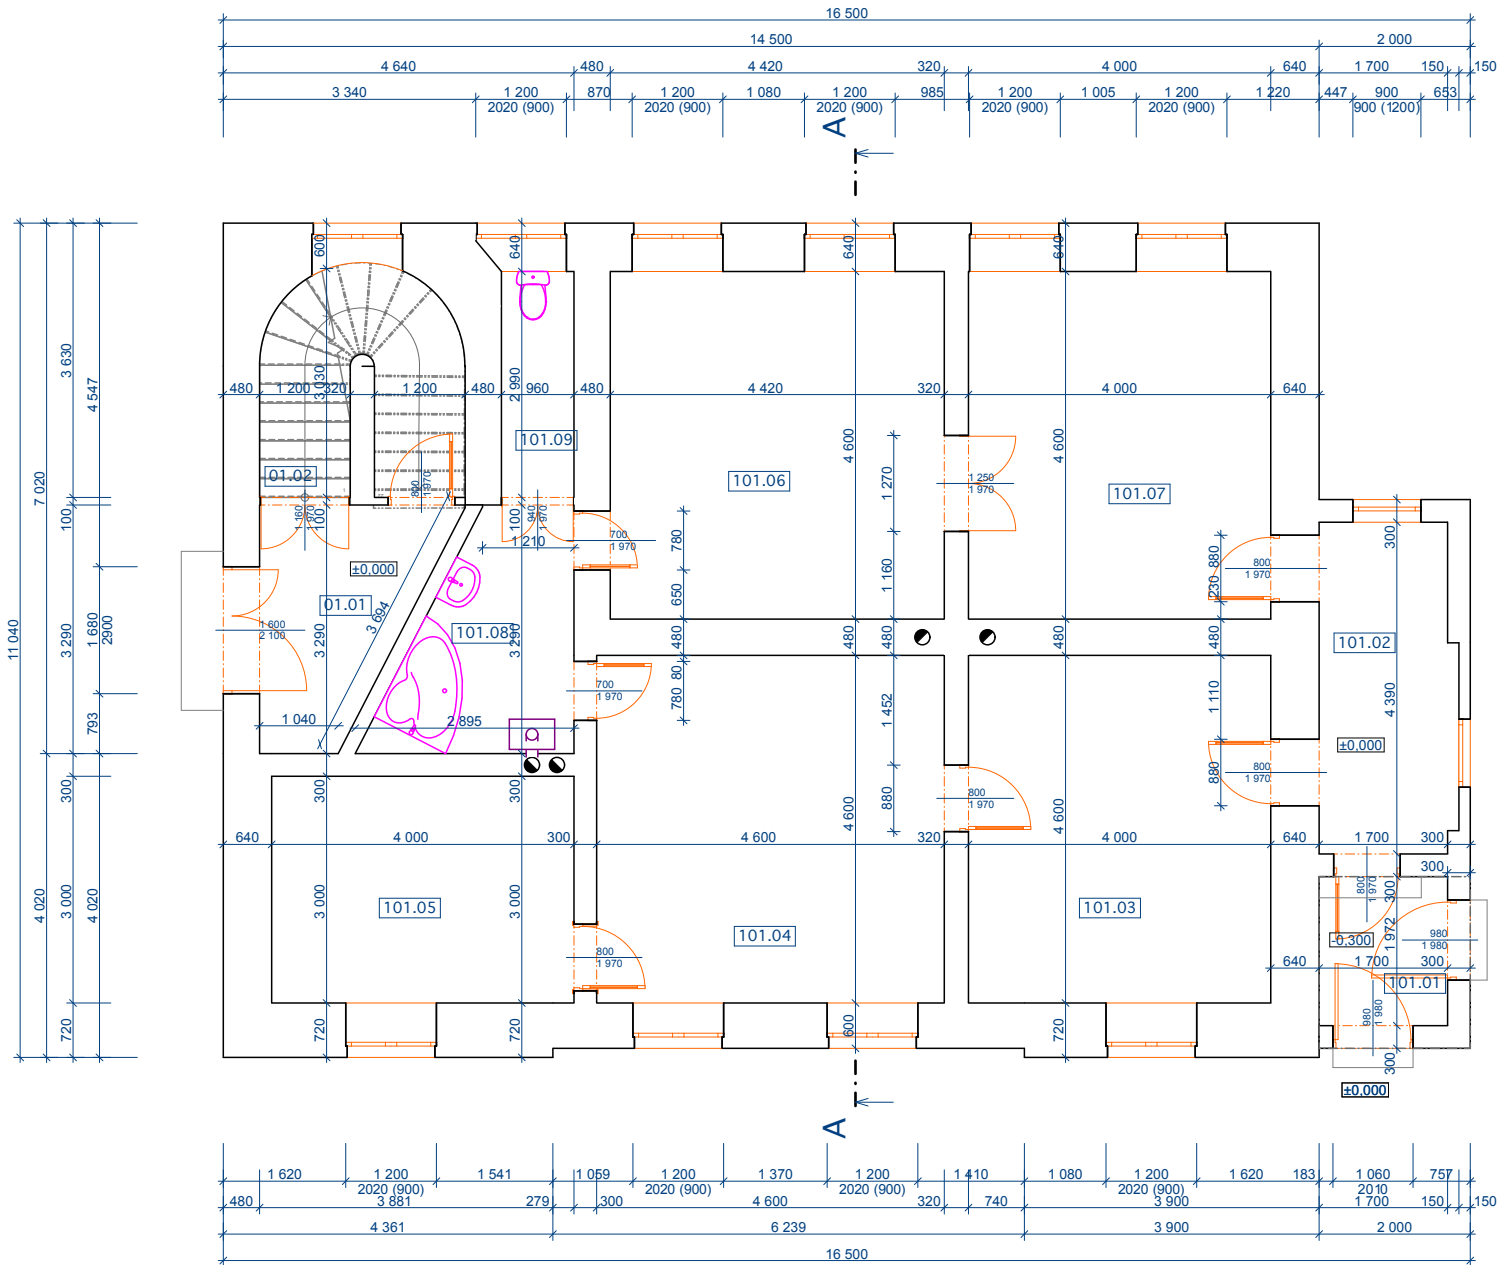

ZODP. PROJEKTANT Milan Drechsler		 Milan Drechsler Kadlín 26, Město 27739 tel. +420 608 201 185 e-mail: studio@drechsler.cz	
VYPRACOVAL Milan Drechsler			
STAVEBNÍK Zelený Martin Ing. et Ing., Zahradní 264, 28121 Červené Pečky			
Zaměření skutečného stavu domu č.p. 69, Libčice nad Vltavou			
Půdorys 1. PP			
FORMÁT	A4	DATUM	04/2018
MĚŘÍTKO	1:100	STUPEŇ	DSP
		Č. VÝKRESU	03
		Č. ZAKÁZKY	