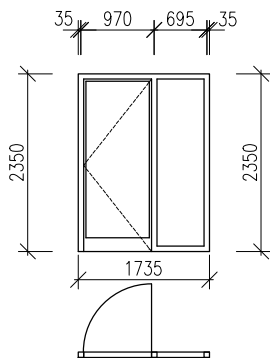

TABUĽKA DVERÍ

RODINNÝ DVOJDOM
ROZÁLKA - PEZINOK

POL.

SCHÉMA

POPIS

D5
L

			ks
	1.NP	2.NP	SPOLU
Ľ	1	0	1
P	0	0	

- DVERE VNÚTORNÉ DREVENÉ CELOPRESKLENNÉ S PRÍSVETLÍKOM ROZMERU 1735x2350mm
- DVERE 900x2280mm /čistý priechodzí otvor/
- KOVANIE: 3 ZÁVESY, 2 KĽUČKY + 2 ŠTÍTY, ZÁMOK OBYČAJNÝ
- POVRCHOVÁ ÚPRAVA - LAMINO IMITÁCIA DREVA