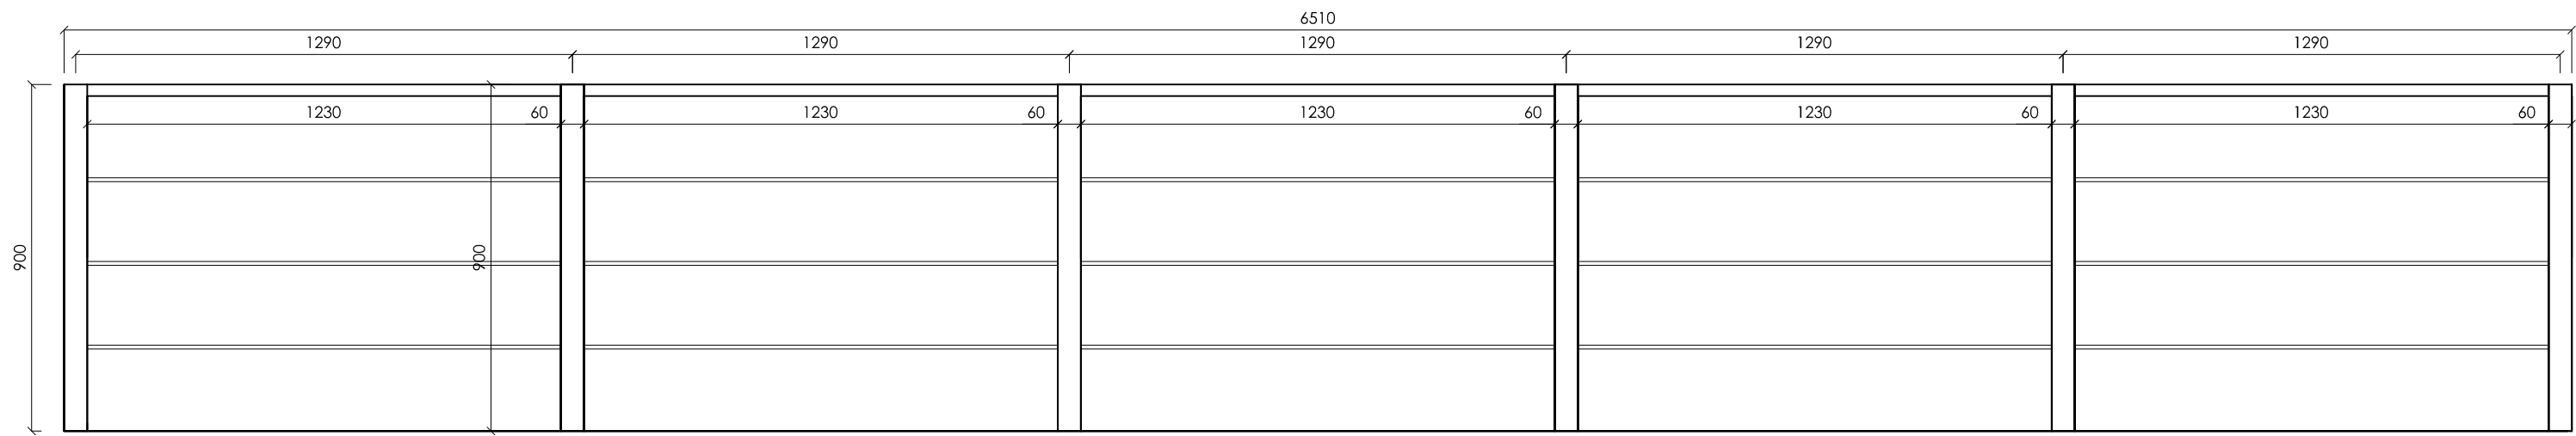

pôdorys zábradlia

pohľad

pôdorys domu

rez 1 - 1'

ZÁBRADLIE

RD Jarovce

poznámka - presné rozmery až po zameraní