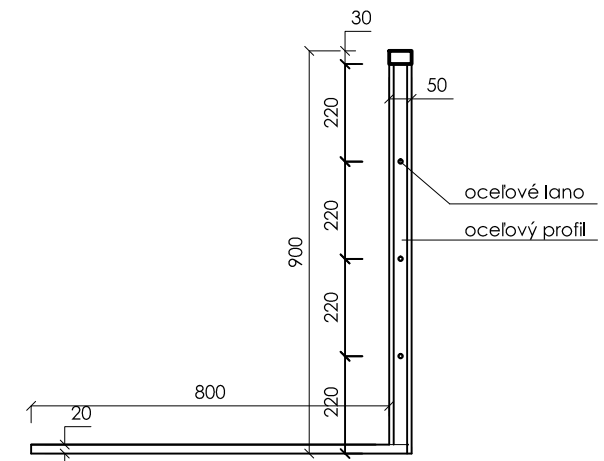

pôdorys zábradlia

pohľad

pôdorys domu

rez 1 - 1'

ZÁBRADLIE

RD Jarovce

poznámka - presné rozmery až po zameraní