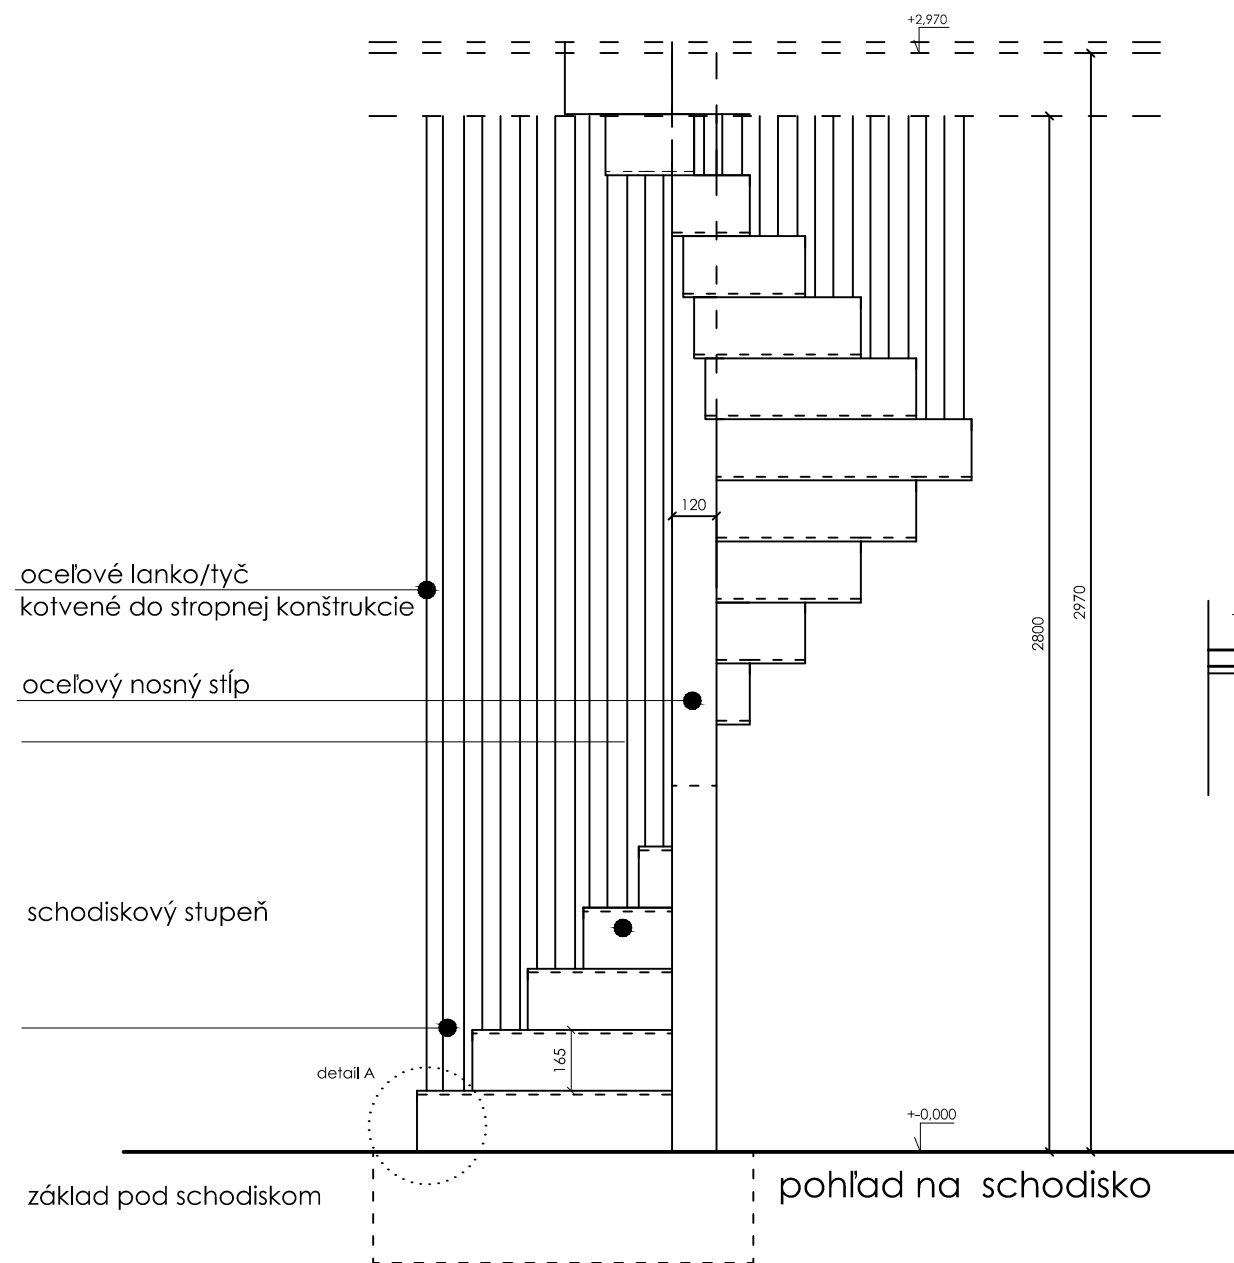

pôdorys - zábradlie
vretenového schodiska 2NP

pohľad - zábradlie
vretenového schodiska 2NP

počet stupňov - 18
výška jedného stupňa - 165 mm
priemer schodiska - 1500mm
priemer nosnej koš. - 120 mm
výška schodiska - 2970mm

OCEĽOVÉ SCHODISKO - exteriér
RD Jarovce
poznámka - presné rozmery až po zameraní