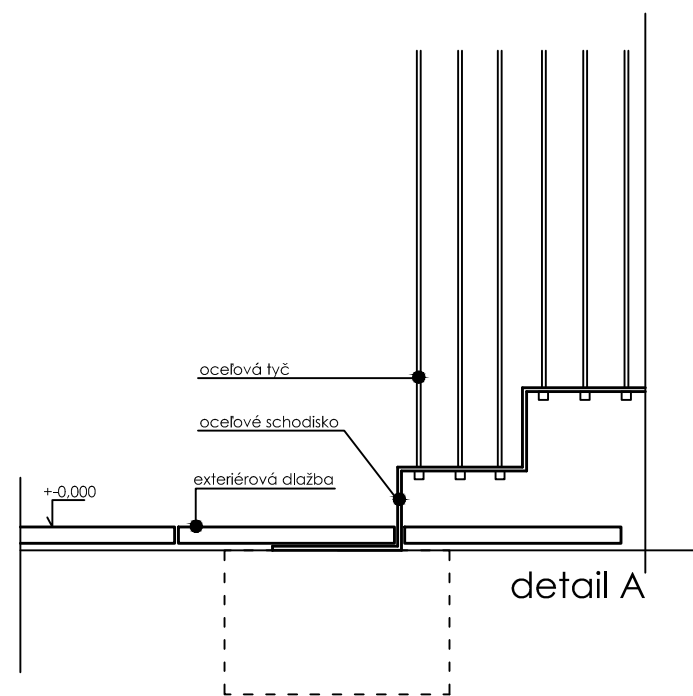

pôdorys - zábradlie
vretenového schodiska 2NP

pohľad - zábradlie
vretenového schodiska 2NP

počet stupňov - 18
výška jedného stupňa - 165 mm
priemer schodiska - 1500mm
priemer nosnej koš. - 120 mm
výška schodiska - 2970mm

OCEĽOVÉ SCHODISKO - exteriér
RD Jarovce
poznámka - presné rozmery až po zameraní