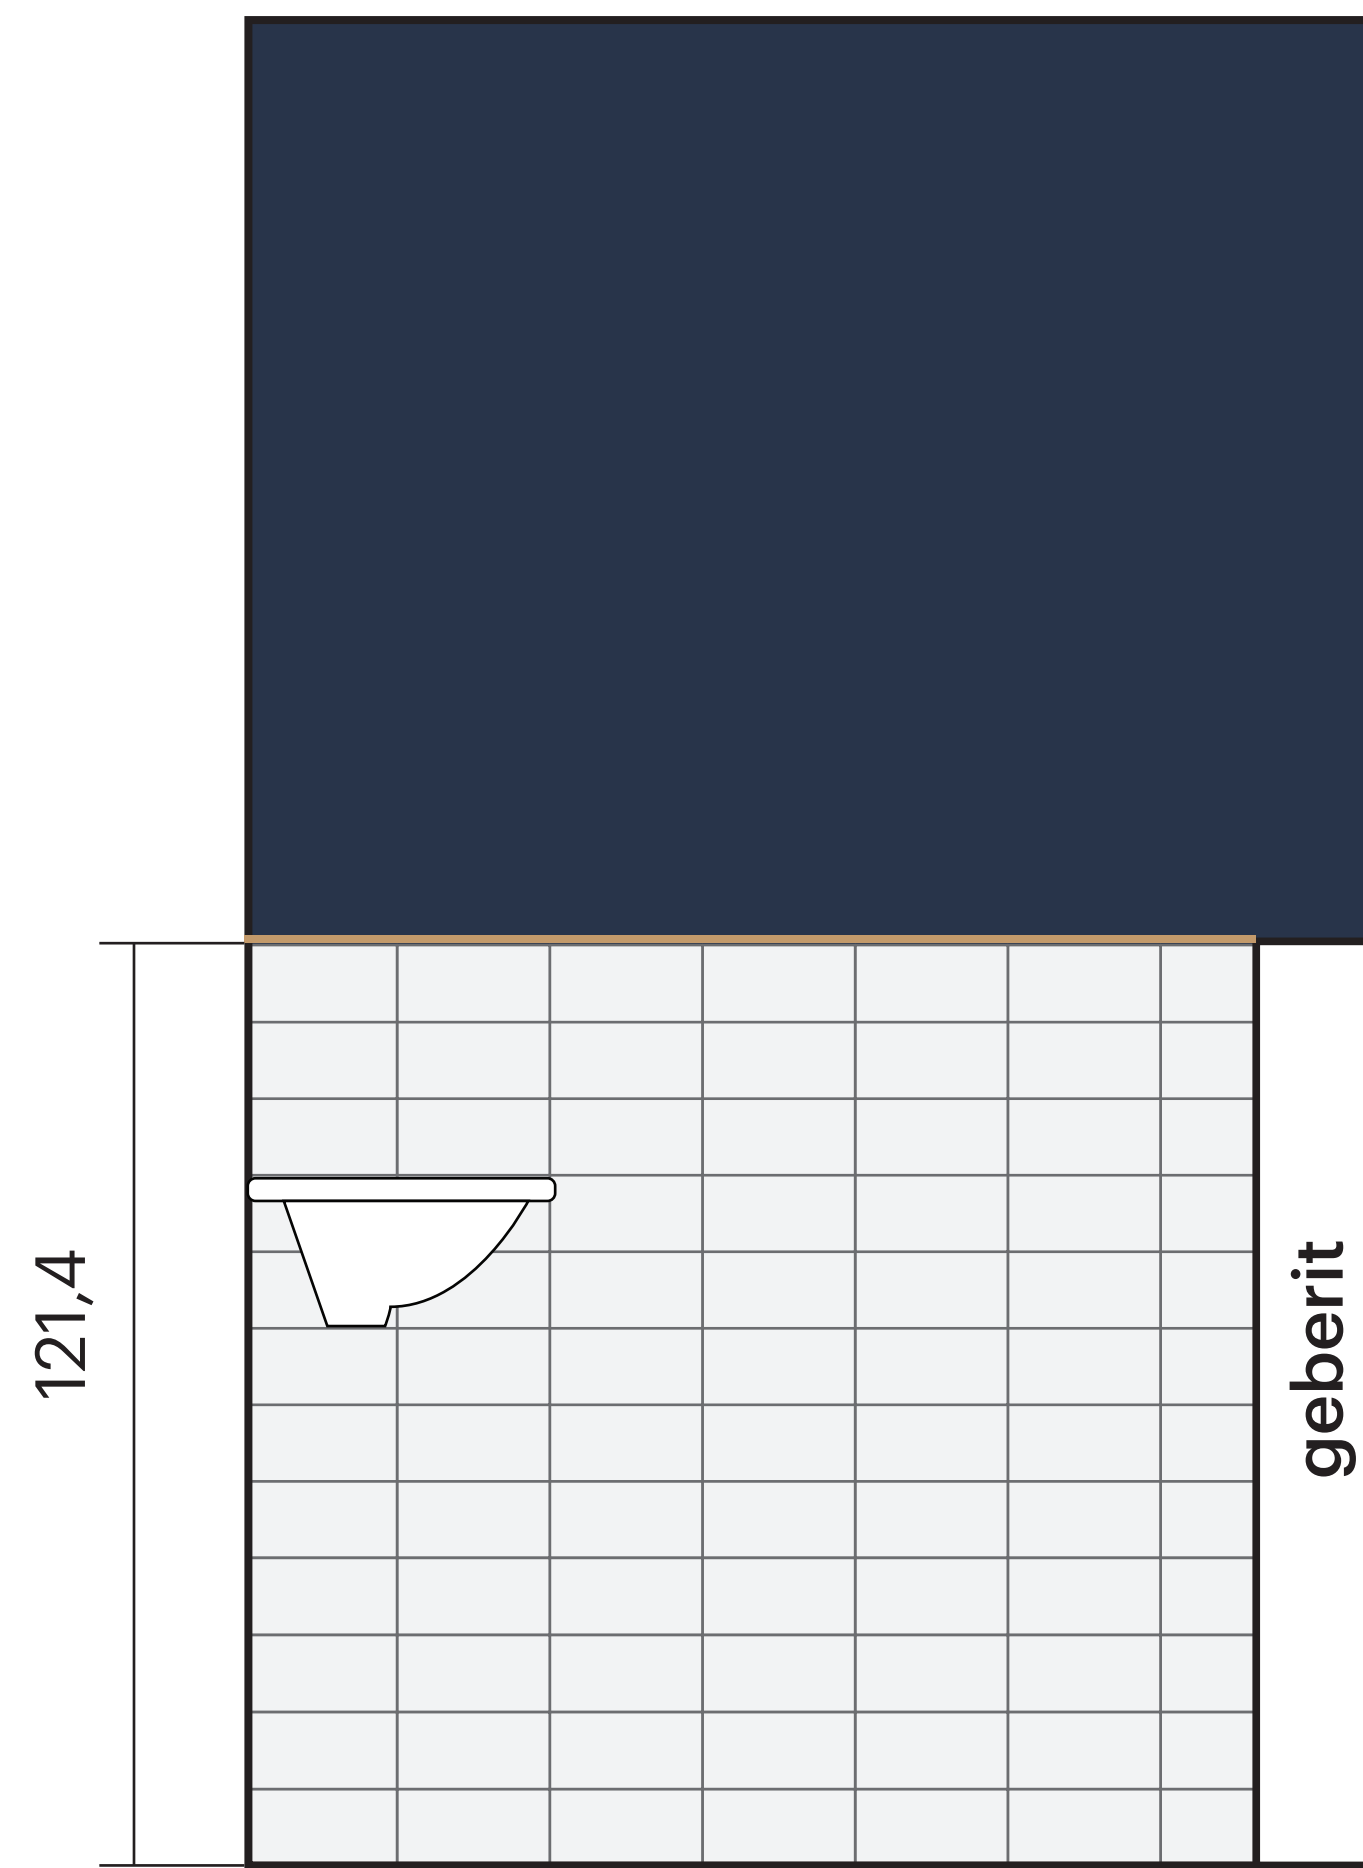

# ZÁCHOD 1m<sup>2</sup>

Výška obkladu 1,21m

spáry 2mm

— ukončovací profil

Dlažba 120x60x1 rektifikovaná

Dlažba okraj nařezaný hexagon (není obdélník v barvě)  
29,2x25,4x0,85

Obklad 10x20x0,8

obklad k hotové dveřní obložce