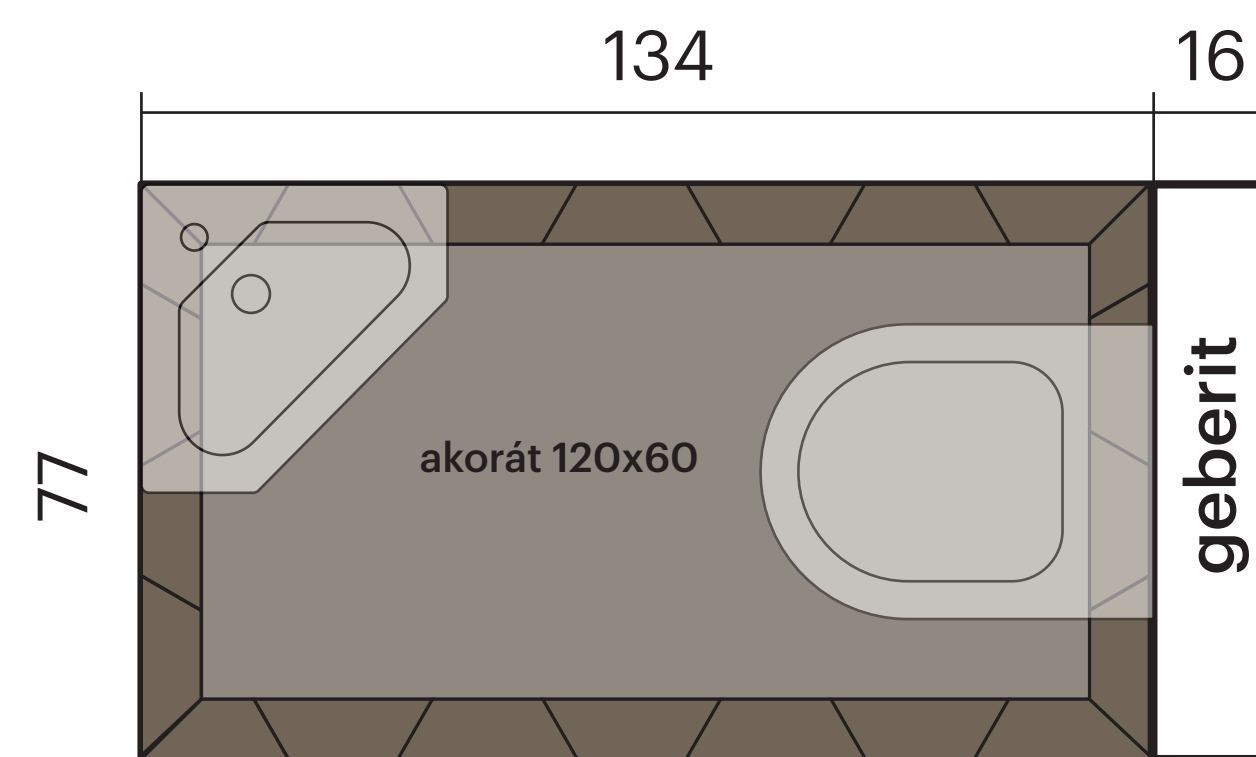

# ZÁCHOD 1m<sup>2</sup>

Výška obkladu 1,21m

spáry 2mm

— ukončovací profil

Dlažba 120x60x1 rektifikovaná

Dlažba okraj nařezaný hexagon (není obdélník v barvě)  
29,2x25,4x0,85

Obklad 10x20x0,8

obklad k hotové dveřní obložce