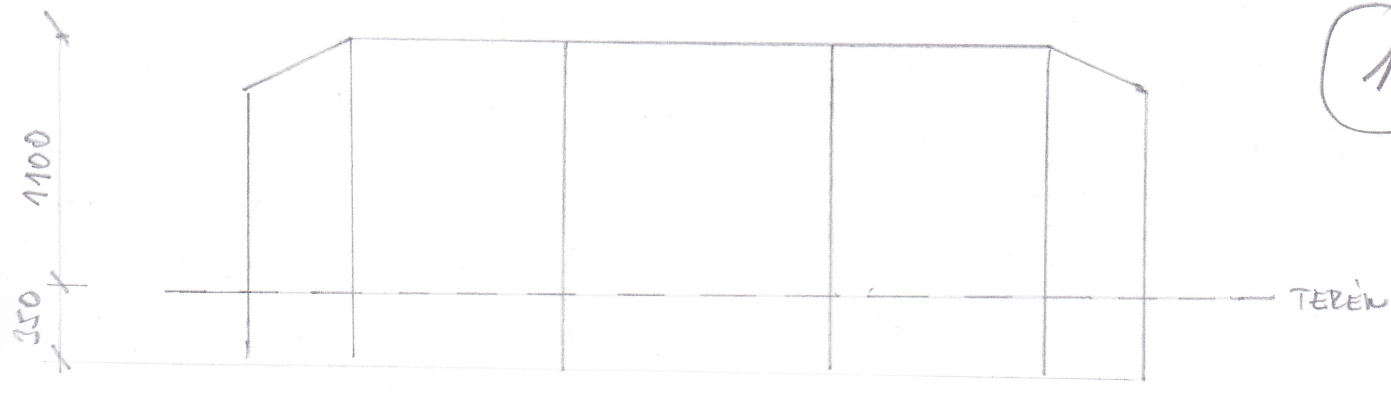

3 ks

OSY

1x

← (BRANA VLEVO)

OSY SLOUPKŮ

1x

OSY

1x

(H 400 1700 2500 2500 400 ← (MŮST)

VYROBIT MAX. PO DVOU POUCHY 5mm