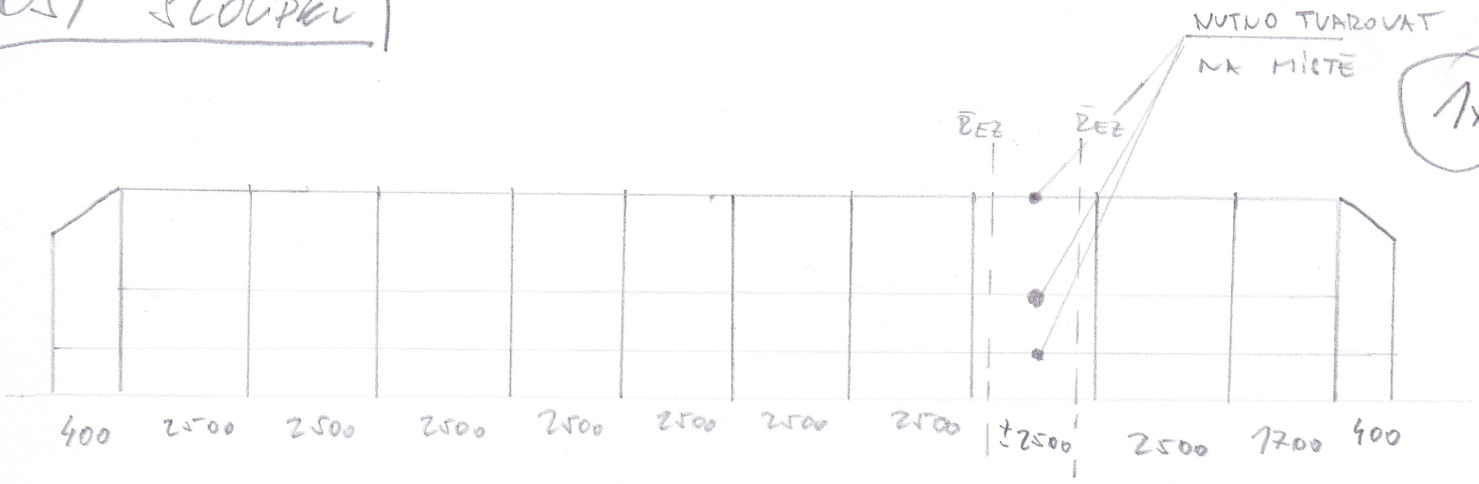

3 ks

OSY

1x

← (BRANA VLEVO)

OSY SLOUPKŮ

1x

OSY

1x

(H 400 1700 2500 2500 400 ← (MŮST)

VYROBIT MAX. PO DVOU POUCHY 5mm