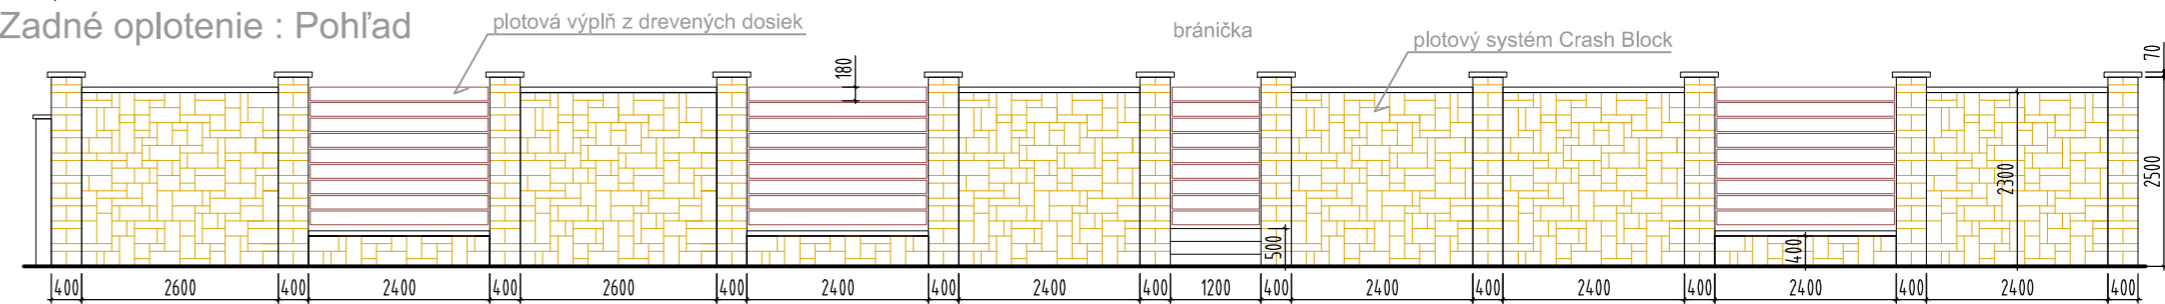

Oplotenie - Pôdorys a Pohľady

Zadné oplotenie : Pôdorys

Zadné oplotenie : Pohľad

Bočné oplotenie : Pôdorys

Bočné oplotenie : Pohľad

Rozmerové výkresy - je potrebné aby si realizátor oplotenia osobne premeral priestor kde bude plot realizovaný, a zároveň zohľadnil jeho reálny stav.

susedný plot (existujúci)

Predné oplotenie : Pôdorys

Predné oplotenie : Pohľad