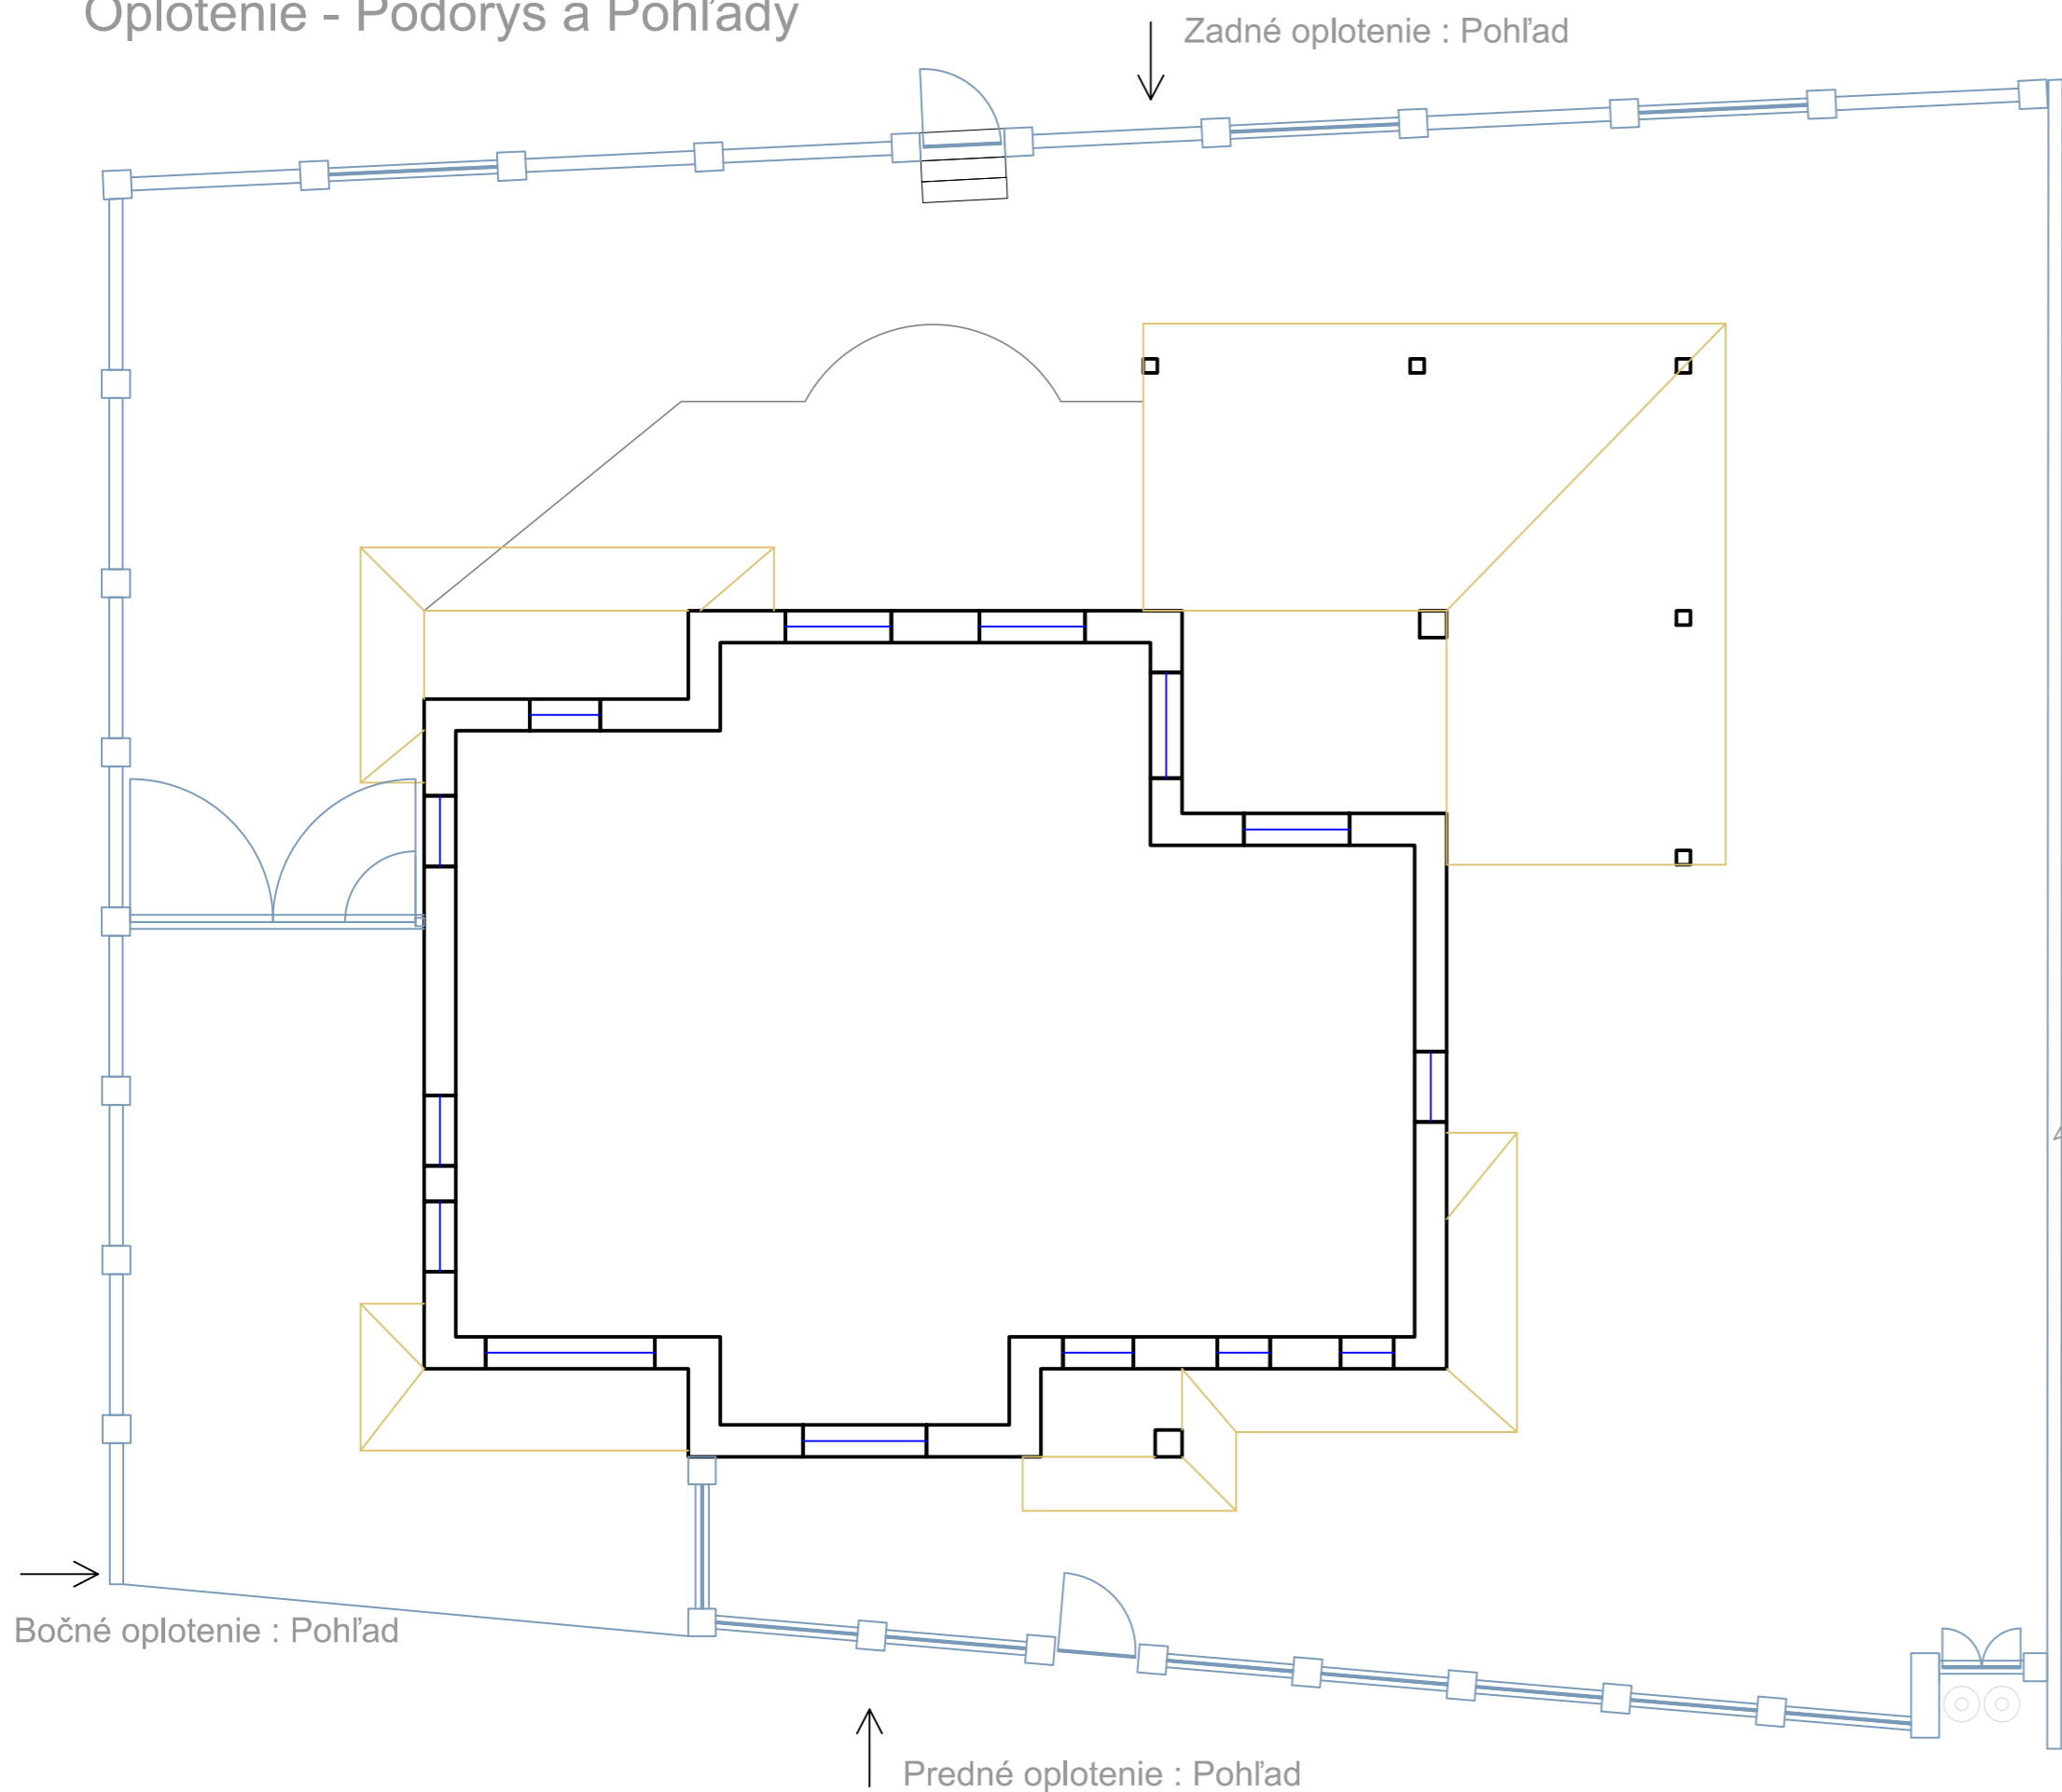

Oplotenie - Pôdorys a Pohľady

Zadné oplotenie : Pôdorys

Zadné oplotenie : Pohľad

Bočné oplotenie : Pôdorys

Bočné oplotenie : Pohľad

Rozmerové výkresy - je potrebné aby si realizátor oplotenia osobne premeral priestor kde bude plot realizovaný, a zároveň zohľadnil jeho reálny stav.

susedný plot (existujúci)

Predné oplotenie : Pôdorys

Predné oplotenie : Pohľad