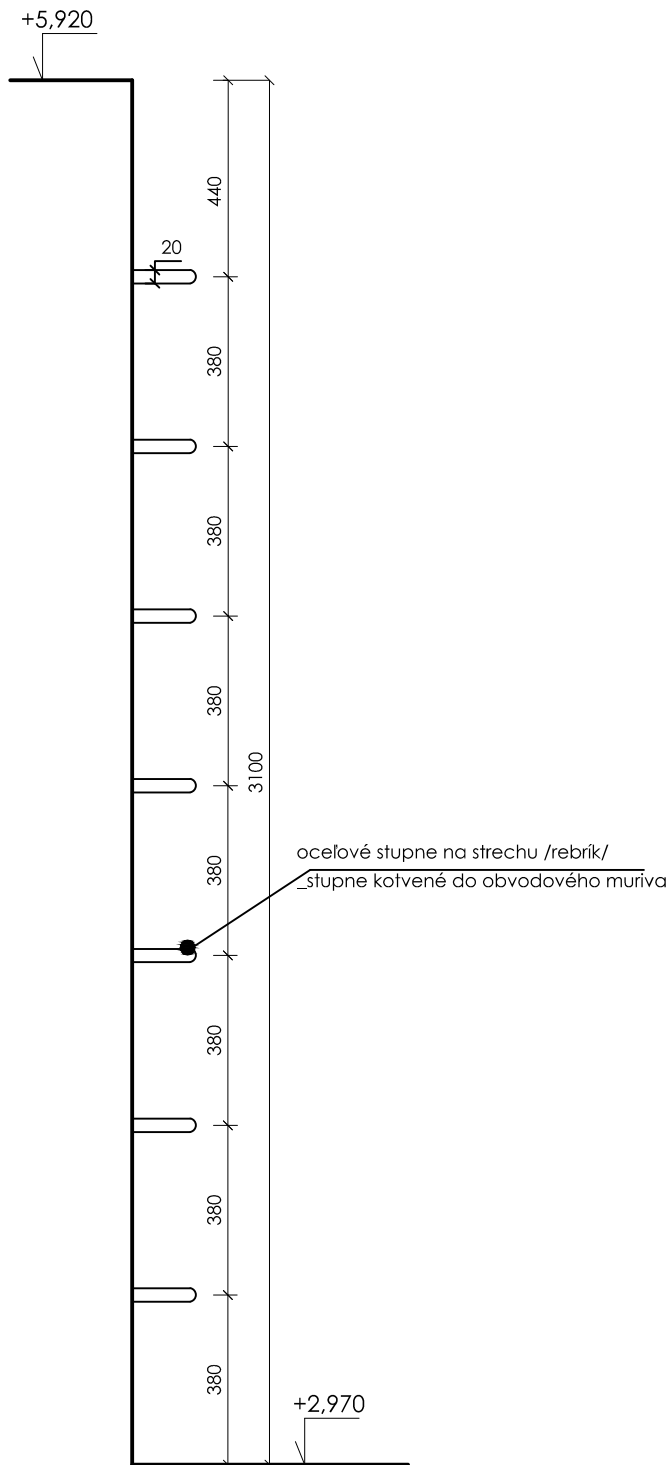

pôdorys

pohľad 1

pohľad 2

OCEĽOVÝ REBRÍK NA STRECHU

RD Jarovce

poznámka - presné rozmery až po zameraní