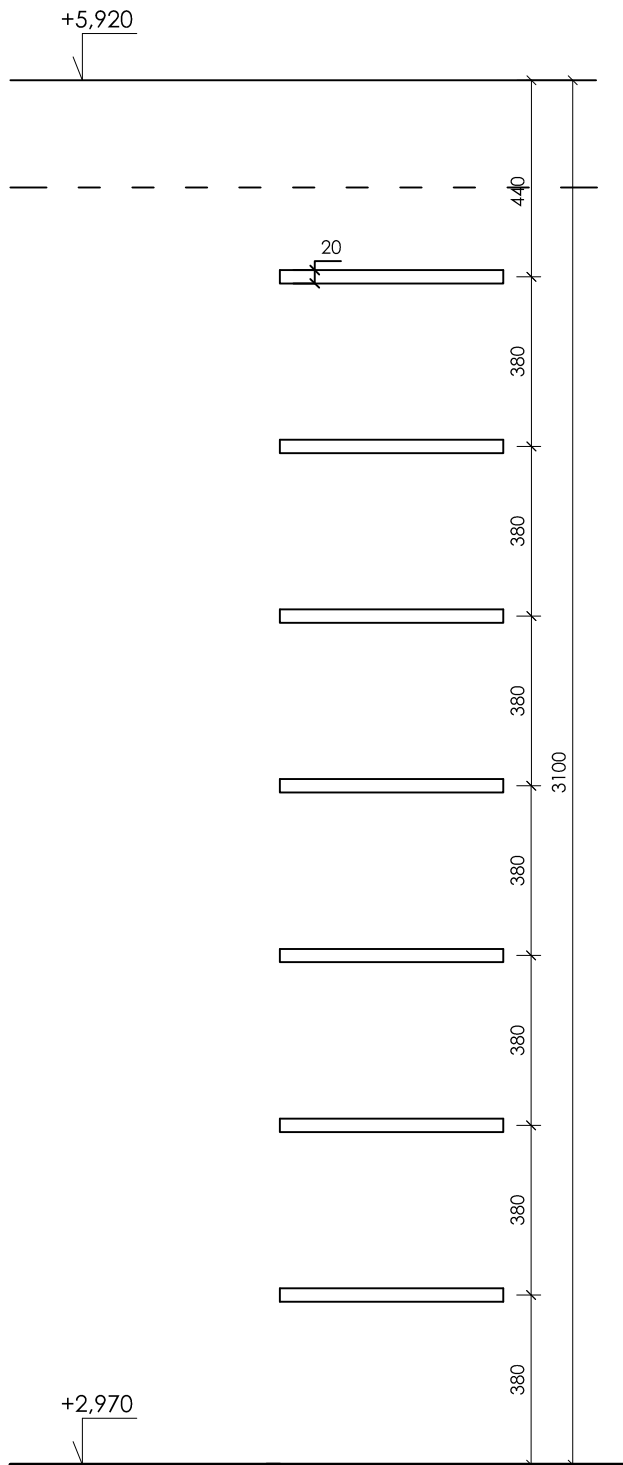

pôdorys

pohľad 1

pohľad 2

OCEĽOVÝ REBRÍK NA STRECHU

RD Jarovce

poznámka - presné rozmery až po zameraní