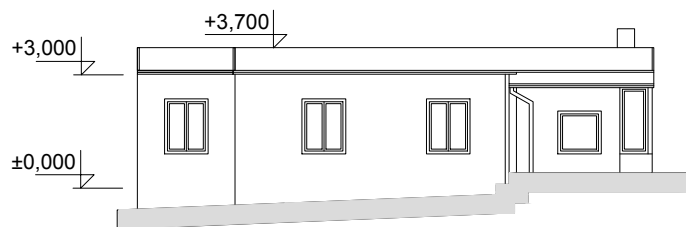

Stávající stav pohled severozápadní

Návrhový stav pohled severozápadní

NAVRHOVANÉ PLOCHY

PLOCHA PARCEL DLE KN

61m²

ZASTAVĚNÁ PLOCHA STÁVAJÍCÍ

61m²

ZASTAVĚNÁ NAVRŽENÁ

61m²

PLOCHA RD

61m²

ZASTAVĚNÁ PLOCHA NAVRŽENÁ CELKEM

61m² - NEMĚNÍ SE

LEGENDA

— ŘEŠENÉ ÚZEMÍ - PARCELY VE VLASTNICTVÍ INVESTORA
 — PARCELY DLE KATASTRU NEMOVITOSTÍ

▨ RODINNÝ DŮM - stávající
 ▨ RODINNÝ DŮM - nová nástavba