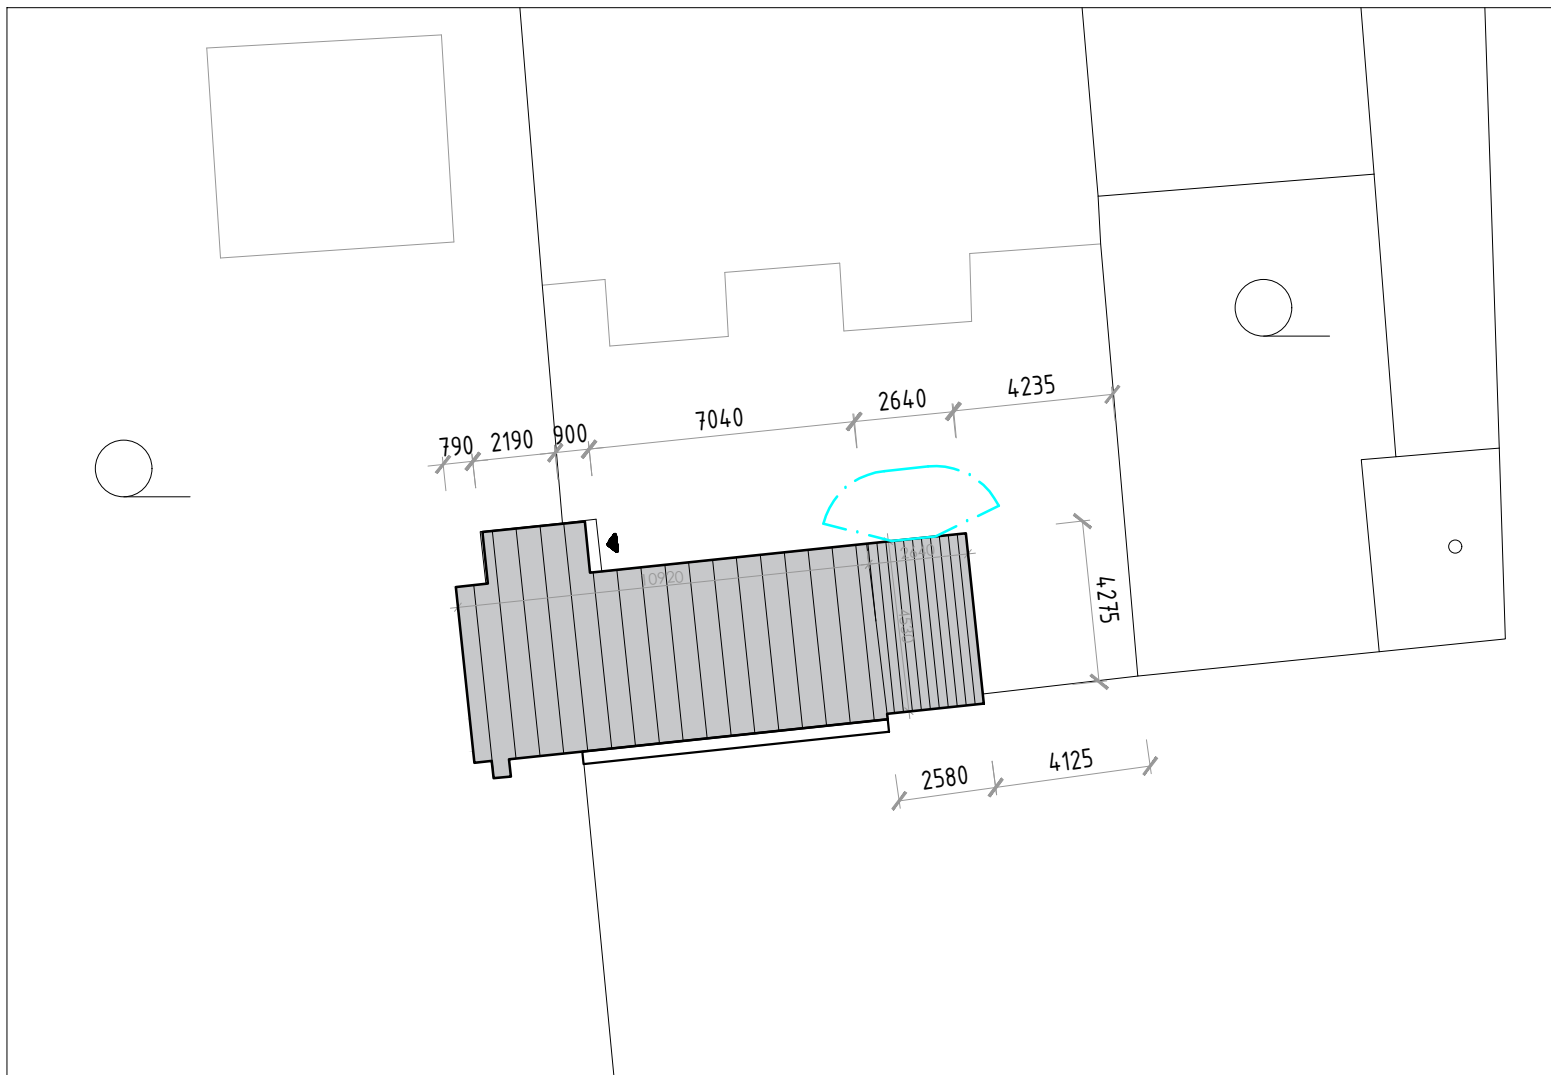

Stávající stav pohled severozápadní

Návrhový stav pohled severozápadní

NAVRHOVANÉ PLOCHY

PLOCHA PARCEL DLE KN

61m²

ZASTAVĚNÁ PLOCHA STÁVAJÍCÍ

61m²

ZASTAVĚNÁ NAVRŽENÁ

61m²

PLOCHA RD

61m²

ZASTAVĚNÁ PLOCHA NAVRŽENÁ CELKEM

61m² - NEMĚNÍ SE

LEGENDA

— ŘEŠENÉ ÚZEMÍ - PARCELY VE VLASTNICTVÍ INVESTORA
 — PARCELY DLE KATASTRU NEMOVITOSTÍ

▨ RODINNÝ DŮM - stávající
 ▨ RODINNÝ DŮM - nová nástavba