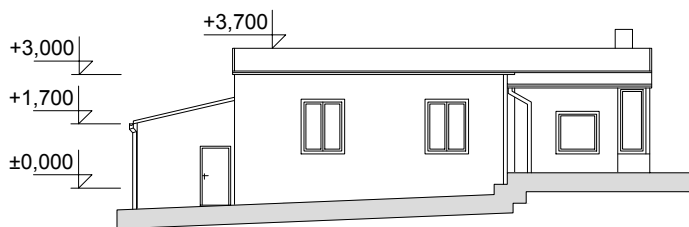

Stávající stav pohled severozápadní

Návrhový stav pohled severozápadní

NAVRHOVANÉ PLOCHY

PLOCHA PARCEL DLE KN

61m²

ZASTAVĚNÁ PLOCHA STÁVAJÍCÍ

61m²

ZASTAVĚNÁ NAVRŽENÁ

61m²

PLOCHA RD

61m²

ZASTAVĚNÁ PLOCHA NAVRŽENÁ CELKEM

61m² - NEMĚNÍ SE

LEGENDA

— ŘEŠENÉ ÚZEMÍ - PARCELY VE VLASTNICTVÍ INVESTORA
 — PARCELY DLE KATASTRU NEMOVITOSTÍ

▨ RODINNÝ DŮM - stávající
 ▨ RODINNÝ DŮM - nová nástavba