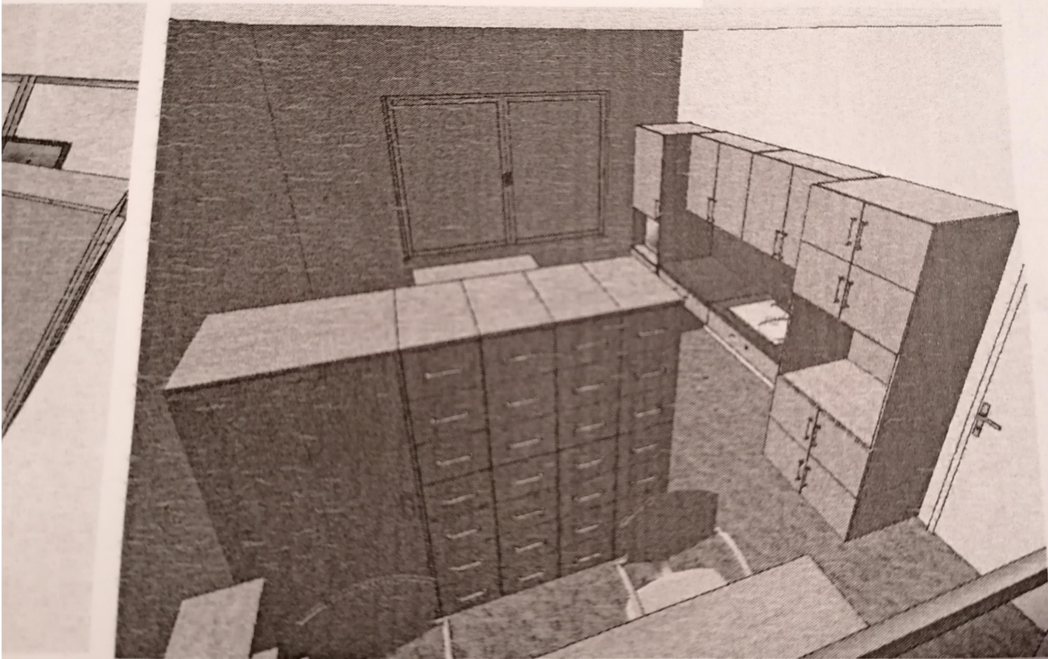

**Provedení hrany: ABS 2mm – dveře, horní pudy, čela zásuvek**

**ABS 1 mm(0,5mm) korpusy, police**

**Záda – sololak v barvě lamina**

**zázemí recepce**

**pol. 8**

**skříň spodní na vestavnou lednici**

**Lamino jílovec šedý F651 ST16**

**hrana ABS 2 mm jílovec šedý**

**vše tl. 18 mm**

**vestavná lednice ve spodní části - dveře**

**rozměr: výška 715 mm**

**šíře: 600 mm**

**hloubka: 600 mm**

**1x dveře**

**sokl**

**šíře: 800 mm**

**hloubka 600 mm**

**záda sololak jílovec šedý (nebo bílá)**

**1x pevná police**

**2x mezistěna**

**4x dveře – každé dveře samostatný zámek (4x uzamykatelný box)**

**4x nerez úchytka 128 mm oblouček**