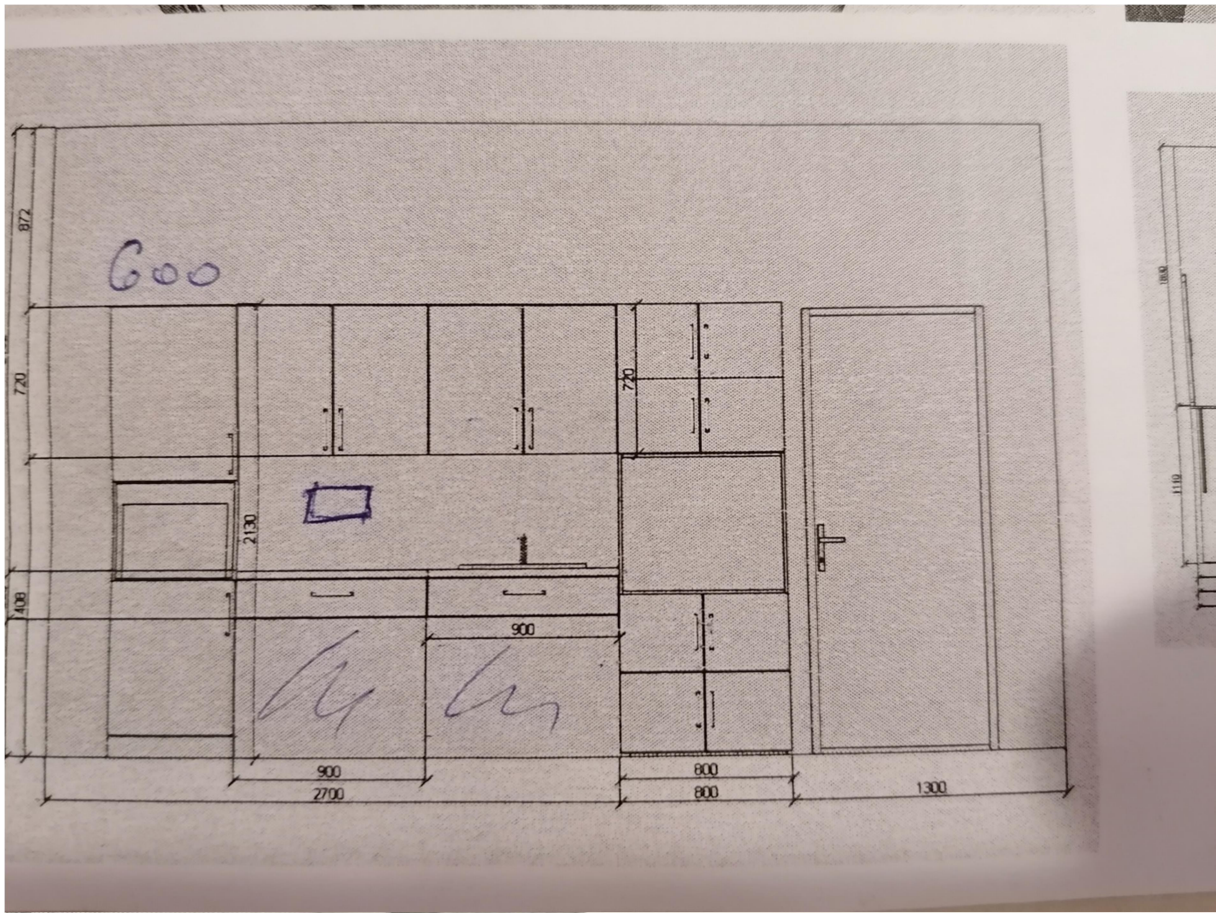

**Provedení hrany: ABS 2mm – dveře, horní pudy, čela zásuvek**

**ABS 1 mm(0,5mm) korpusy, police**

**Záda – sololak v barvě lamina**

**zázemí recepce**

**pol. 8**

**skříň spodní na vestavnou lednici**

**Lamino jílovec šedý F651 ST16**

**hrana ABS 2 mm jílovec šedý**

**vše tl. 18 mm**

**vestavná lednice ve spodní části - dveře**

**rozměr: výška 715 mm**

**šíře: 600 mm**

**hloubka: 600 mm**

**1x dveře**

**sokl**

**rozměr: výška 915 mm**

**šíře: 600 mm**

**hloubka: 600 mm**

**Egger U504 ST9 Tyrolská modrá**

**Vše tl. 18 mm**

**hrana ABS 0,5 mm U504 ST9 Tyrolská modrá**

**1x dveře (panty vlevo)**

**Bezúchytkové otvírání dvířek K-PUSH**

**šíře: 800 mm**

**hloubka 600 mm**

**záda sololak jílovec šedý (nebo bílá)**

**1x pevná police**

**2x mezistěna**

**4x dveře – každé dveře samostatný zámek (4x uzamykatelný box)**

**4x nerez úchytka 128 mm oblouček**