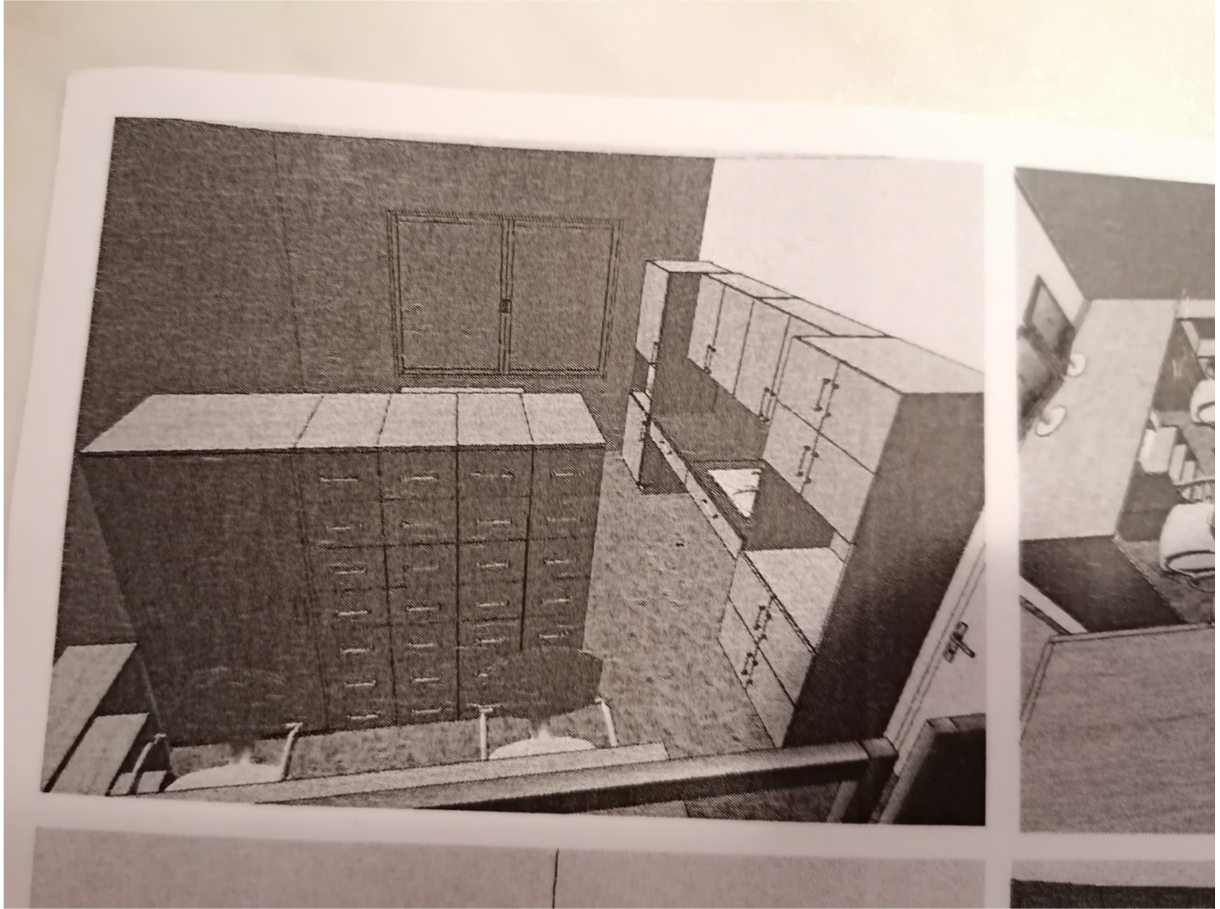

**Provedení hrany: ABS 2mm – dveře, horní pudy, čela zásuvek**

**ABS 1 mm(0,5mm) korpusy, police**

**Záda – sololak v barvě lamina**

**zázemí recepce**

**pol. 8**

**skříň spodní na vestavnou lednici**

**Lamino jílovec šedý F651 ST16**

**hrana ABS 2 mm jílovec šedý**

**vše tl. 18 mm**

**vestavná lednice ve spodní části - dveře**

**rozměr: výška 715 mm**

**šíře: 600 mm**

**hloubka: 600 mm**

**1x dveře**

**sokl**