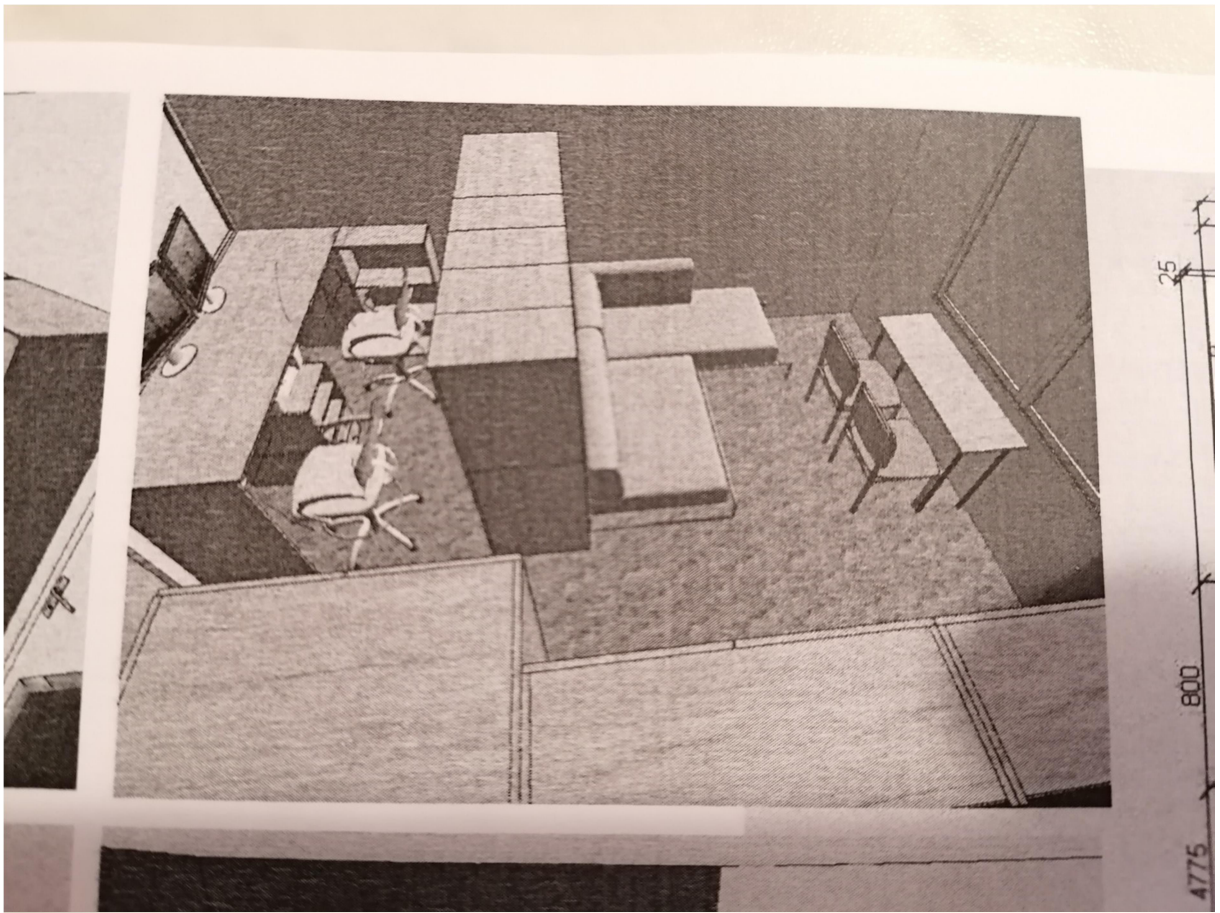

**Provedení hrany: ABS 2mm – dveře, horní pudy, čela zásuvek**

**ABS 1 mm(0,5mm) korpusy, police**

**Záda – sololak v barvě lamina**

**zázemí recepce**

**pol. 8**

**skříň spodní na vestavnou lednici**

**Lamino jílovec šedý F651 ST16**

**hrana ABS 2 mm jílovec šedý**

**vše tl. 18 mm**

**vestavná lednice ve spodní části - dveře**

**rozměr: výška 715 mm**

**šíře: 600 mm**

**hloubka: 600 mm**

**1x dveře**

**sokl**