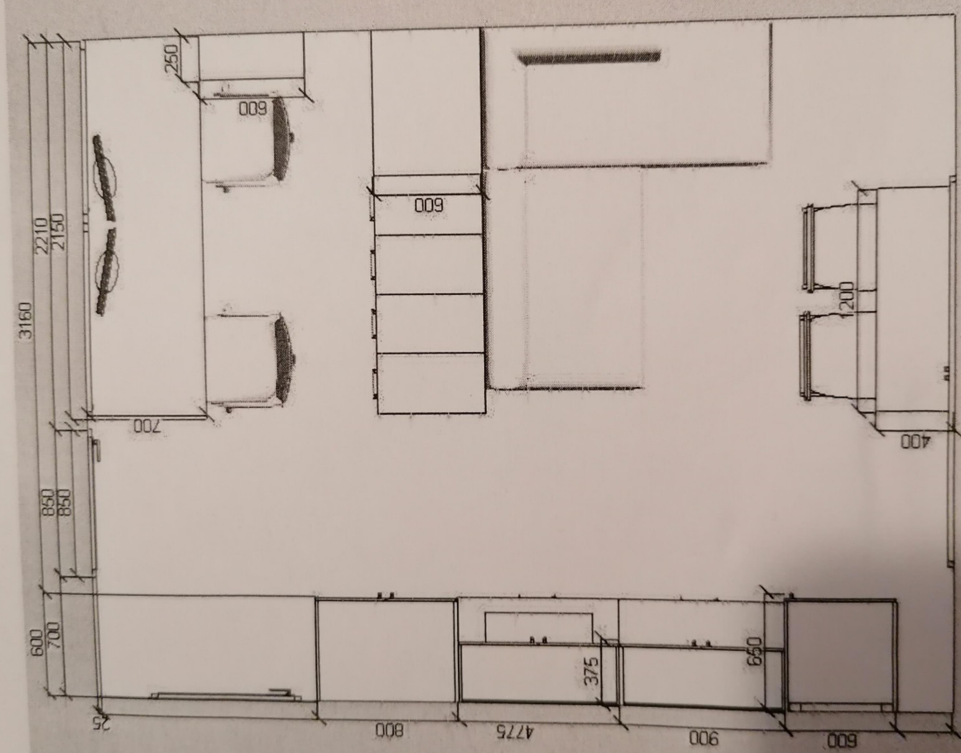

Vypracoval: [redacted] 10.10.2018
AKCO
vypracoval: [redacted]
RECEPCIE
EMERY
INVESTOR: [redacted] UVN PRIMA 4