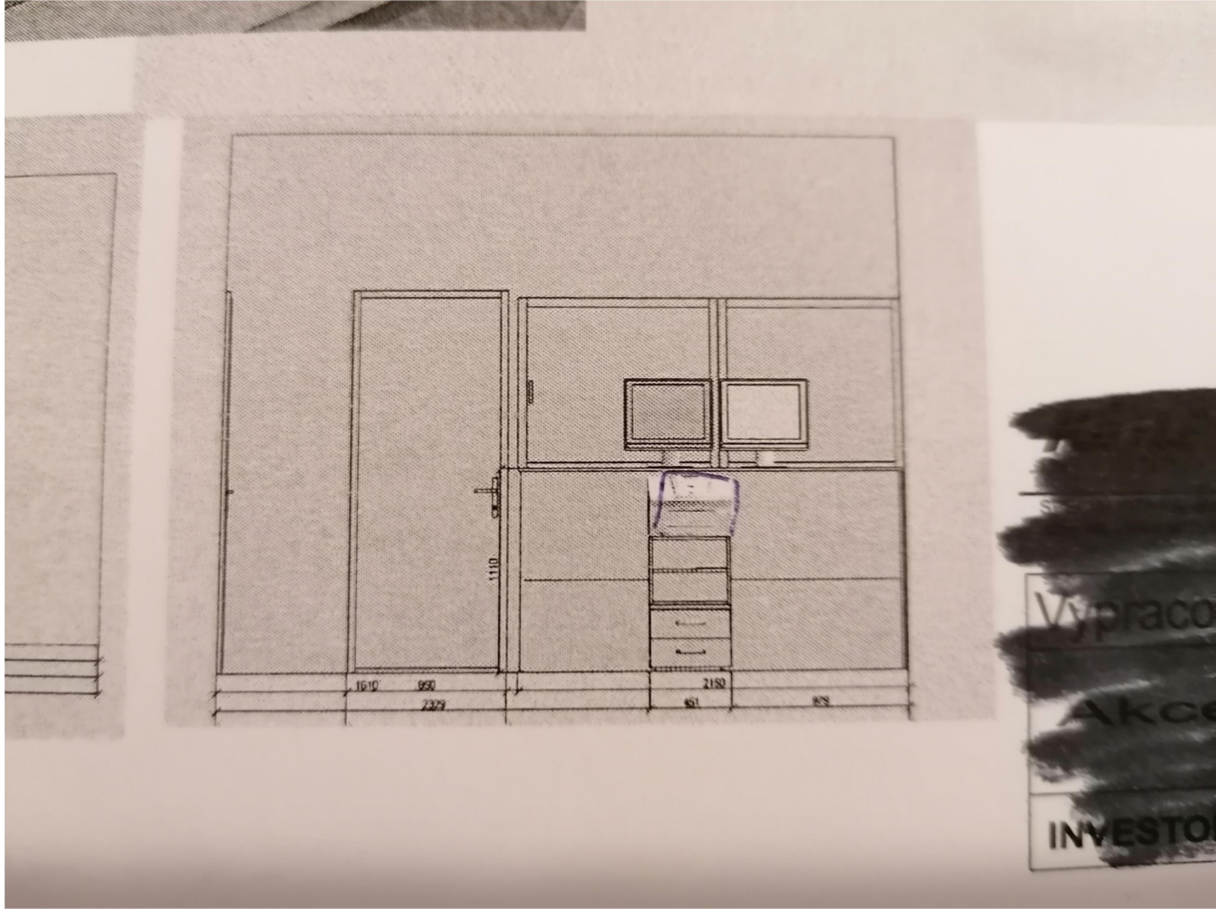

**Provedení hrany: ABS 2mm – dveře, horní pudy, čela zásuvek**

**ABS 1 mm(0,5mm) korpusy, police**

**Záda – sololak v barvě lamina**

**zázemí recepce**

**pol. 8**

**skříň spodní na vestavnou lednici**

**Lamino jílovec šedý F651 ST16**

**hrana ABS 2 mm jílovec šedý**

**vše tl. 18 mm**

**vestavná lednice ve spodní části - dveře**

**rozměr: výška 715 mm**

**šíře: 600 mm**

**hloubka: 600 mm**

**1x dveře**

**sokl**

**rozměr: výška 915 mm**

**šíře: 600 mm**

**hloubka: 600 mm**

**Egger U504 ST9 Tyrolská modrá**

**Vše tl. 18 mm**

**hrana ABS 0,5 mm U504 ST9 Tyrolská modrá**

**1x dveře (panty vlevo)**

**Bezúchytkové otvírání dvířek K-PUSH**

**šíře: 800 mm**

**hloubka 600 mm**

**záda sololak jílovec šedý (nebo bílá)**

**1x pevná police**

**2x mezistěna**

**4x dveře – každé dveře samostatný zámek (4x uzamykatelný box)**

**4x nerez úchytka 128 mm oblouček**