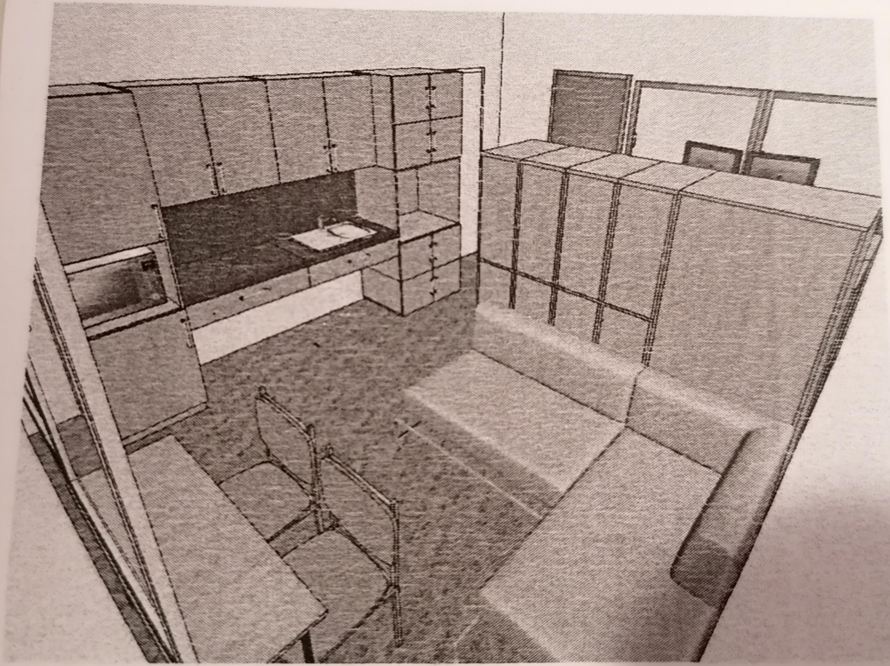

**Provedení hrany: ABS 2mm – dveře, horní pudy, čela zásuvek**

**ABS 1 mm(0,5mm) korpusy, police**

**Záda – sololak v barvě lamina**

**zázemí recepce**

**pol. 8**

**skříň spodní na vestavnou lednici**

**Lamino jílovec šedý F651 ST16**

**hrana ABS 2 mm jílovec šedý**

**vše tl. 18 mm**

**vestavná lednice ve spodní části - dveře**

**rozměr: výška 715 mm**

**šíře: 600 mm**

**hloubka: 600 mm**

**1x dveře**

**sokl**

**šíře: 800 mm**

**hloubka 600 mm**

**záda sololak jílovec šedý (nebo bílá)**

**1x pevná police**

**2x mezistěna**

**4x dveře – každé dveře samostatný zámek (4x uzamykatelný box)**

**4x nerez úchytka 128 mm oblouček**