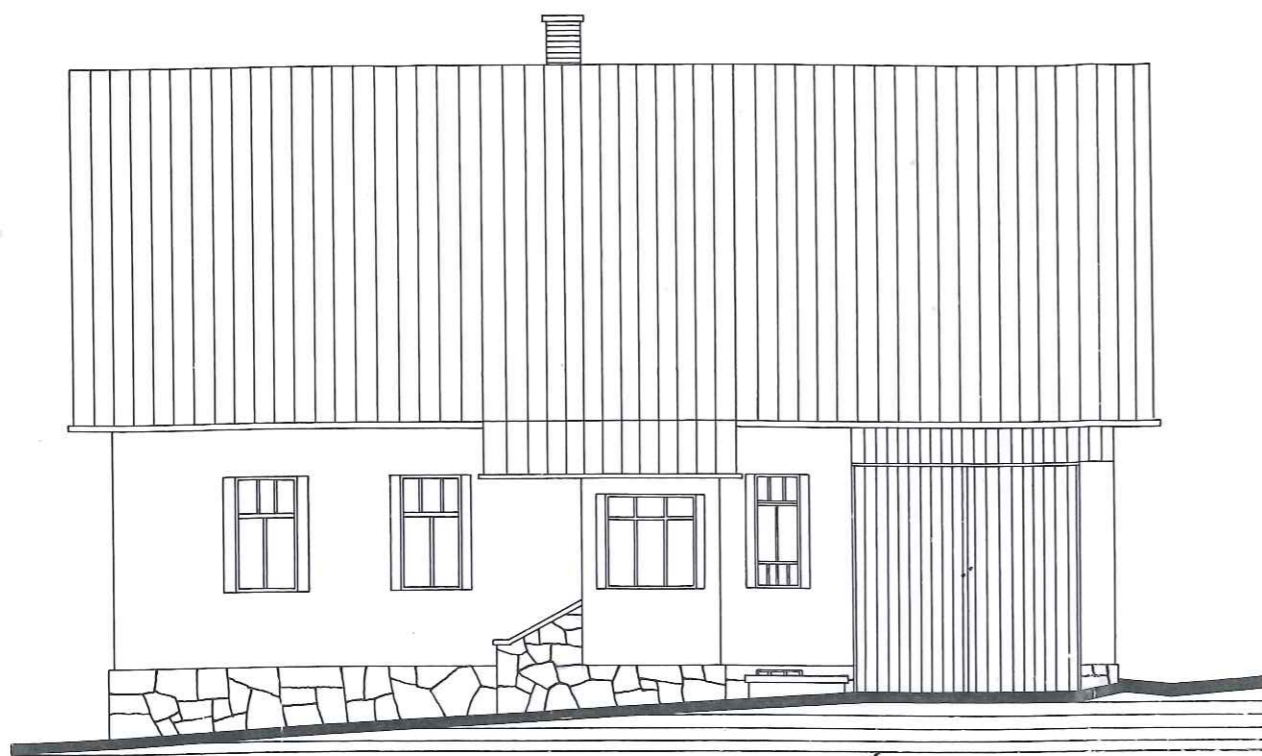

ŘEZ A-B

PERSPEKTIVA

DOMEK H. HNÍZDILA S NOVĚ VESTAVĚNOU KOUPELNOU, ZÁVĚTRÍM A PODKROVÍM.	
JAVORNÍK, KRAJ LIBEREČ	S: p, s, f, ř, per, si
Č. POP. 39, Č. KAT.	
ČERVEN 1944	MĚŘ. 1:100

SEVER

VÝCHOD

ŘEZ A-B