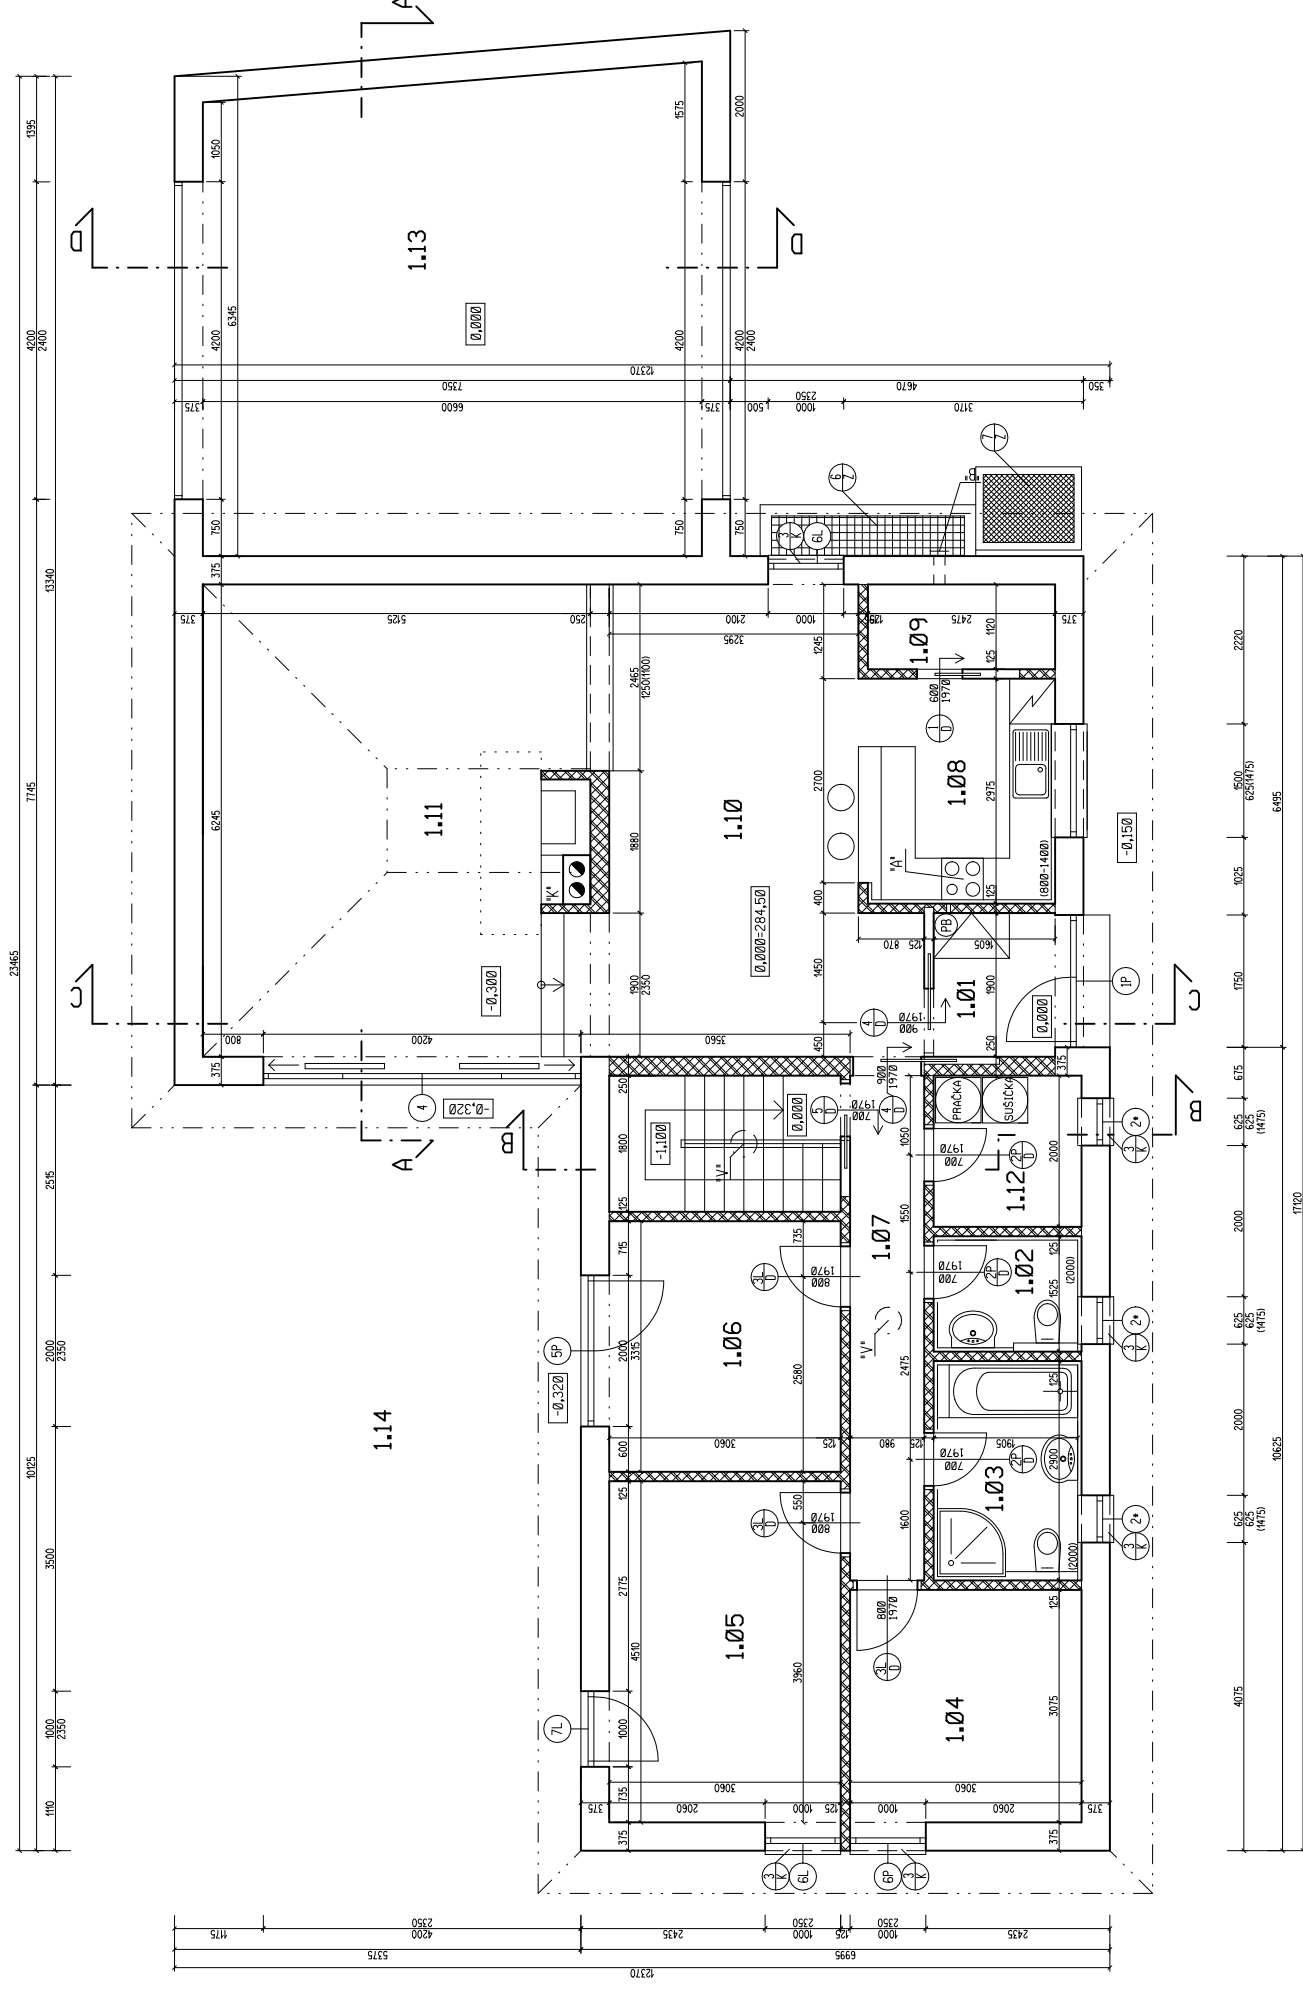

POZNÁMKA

- SKLADBY PODLAH JSOU V TECHNICKÉ ZPRÁVĚ.
- LEGENDA MATERIÁLŮ VIZ. TYPOVÝ VÝKRES Č. F.1.1.2-04

ATELIER ALFA s.r.o.
I.L. PROJEKTANT : ING. ARCH. PAVEL HORKÝ
PROJEKTANT : JAKUB ŠLAFER
PC IAS 05 : JAKUB ŠLAFER
INVESTITOR : Ing. Petr Kalina

RODINNÝ DŮM Hradištko
na p.p.č. na p.p.č. 399/5/1, 29/3, 999/3 a 30/1
k.ú. Hradištko pod Medníkem

STUŽEB: DUR/DSP
DATUM: 04. 2011 Č.M.Č.:
MĚŘITVO: 1:50 Č.Y.: **ST3**