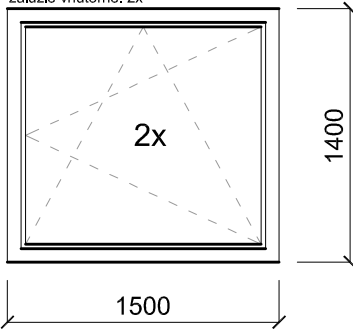

sklo: číre
parapet vonkajší: 2x
parapet vnútorný: 2x
sieťka proti hmyzu: 2x
žalúzie vnútorné: 2x