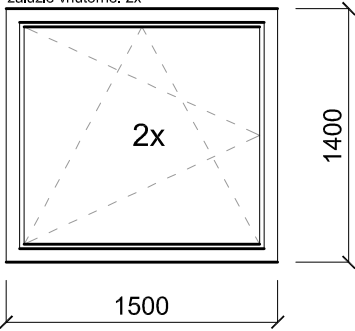

Okná

sklo: 3xčíre
parapet vonkajší: 3x
parapet vnútorný: 3x
sieťka proti hmyzu: 2x
žalúzie vnútorné: 1x

sklo: 2xmatné, 1xčíre
parapet vonkajší: 3x
parapet vnútorný: 2x
sieťka proti hmyzu: 3x
žalúzie vnútorné: nie

sklo: matné
parapet vonkajší: 1x
parapet vnútorný: 1x
sieťka proti hmyzu: 1x
žalúzie vnútorné: nie

sklo: matné
parapet vonkajší: 1x
parapet vnútorný: 1x
sieťka proti hmyzu: 1x
žalúzie vnútorné: nie

sklo: číre
parapet vonkajší: 2x
parapet vnútorný: 2x
sieťka proti hmyzu: 2x
žalúzie vnútorné: 2x