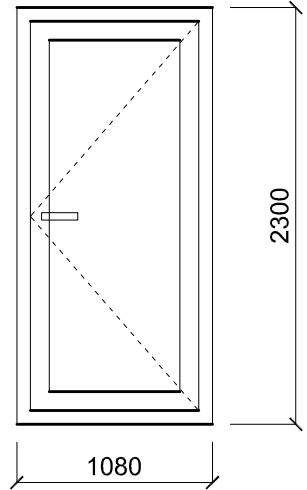

Dvere

1. 1x - vchodové dvere predné
   - celopresklené
   - zrkadlový efekt
   - jednokrídlové bez svetlíka