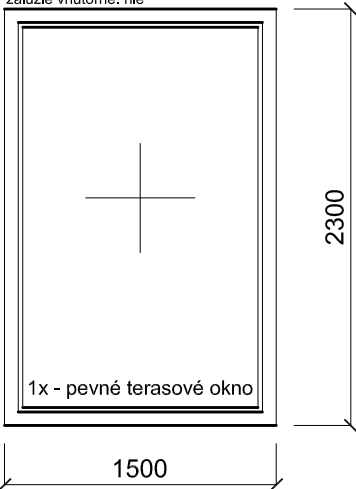

sklo: číre
parapet vonkajší: nie
parapet vnútorný: nie
sieťka proti hmyzu: nie
žalúzie vnútorné: nie