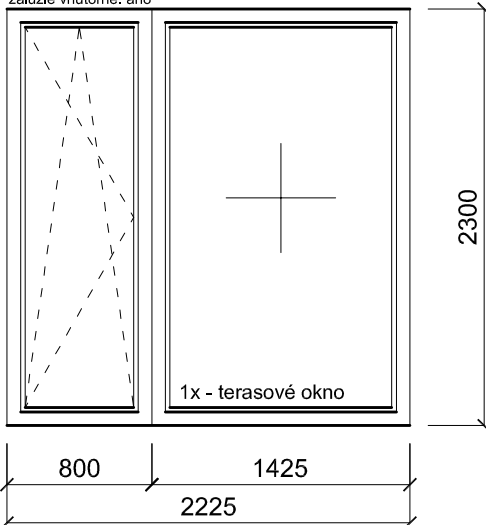

sklo: číre
parapet vonkajší: nie
parapet vnútorný: nie
sieťka proti hmyzu: áno
žalúzie vnútorné: áno