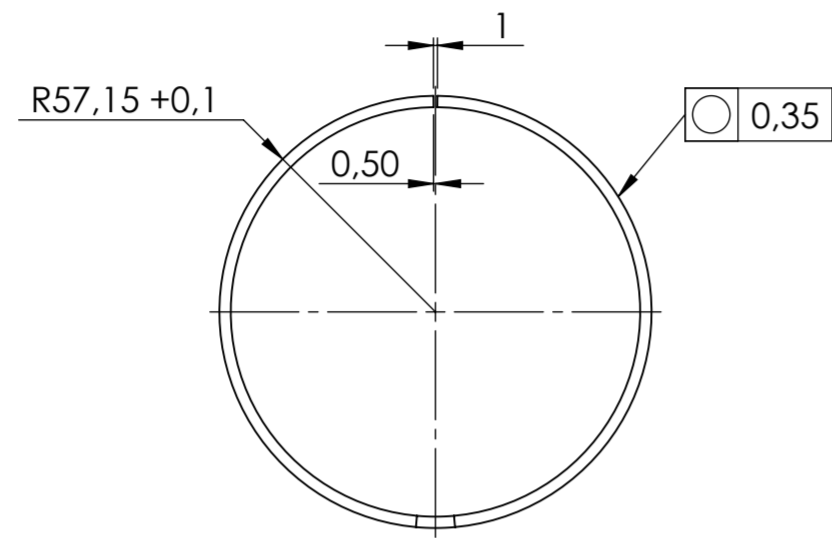

Predmet obchodného tajnístva. Je zakázané vyhotovovať akékoľvek kópie celku, časti, alebo postupit' tretej osobe bez písomného súhlasu vlastníka. Vlastník - ATTACK s.r.o. V rútky

12,5 / ✓ / ✓ / ✓

Nerez
medza klzu 245 MPa

P 3			0,25	
Označenie a rozmer polotovaru		Rozmerová norma	Materiál	Čistá hm. [kg]
Index zmeny	Dátum zmeny	Zmenu vykonal	Poznámka zmeny	
Nakreslil: Pálffy		Skontroloval: Liner	Schválil: Zifčák	
CAD SolidWorks	Dátum nakreslenia: 16.4.2012	Názov súboru modelu: PEL30900	Formát listu: A2	
Mierka: 1:2	Názov TRUBKA VNUTORNA			
Metóda zobraz.		Č.výkresu:	ATTACK	PEL30900
				List č. 1/1