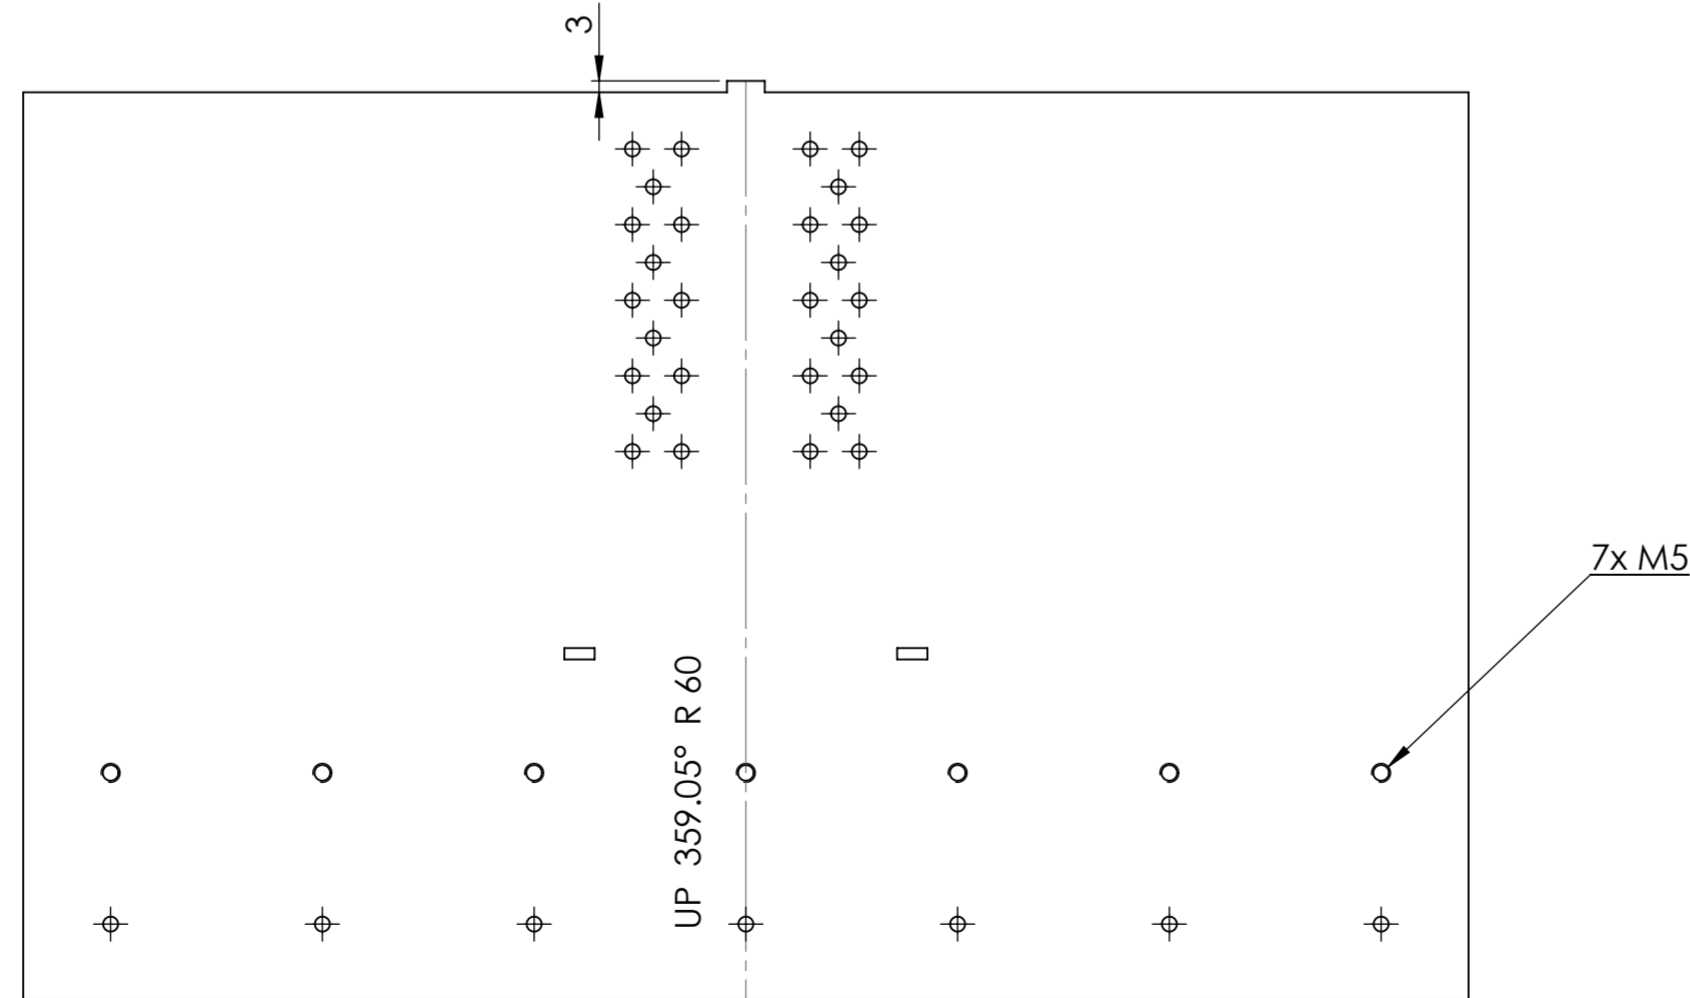

Predmet obchodného tajnístva. Je zakázané vyhotovovať akékoľvek kópie celku, časti, alebo postupit' tretej osobe bez písomného súhlasu vlastníka. Vlastník - ATTACK s.r.o. V rútky

12,5 / ✓ / ✓ / ✓

Nerez
medza klzu 245 MPa

P 3			0,25	
Označenie a rozmer polotovaru		Rozmerová norma	Materiál	Čistá hm. [kg]
Index zmeny	Dátum zmeny	Zmenu vykonal	Poznámka zmeny	
Nakreslil: Pálffy		Skontroloval: Liner	Schválil: Zifčák	
CAD SolidWorks	Dátum nakreslenia: 16.4.2012	Názov súboru modelu: PEL30900	Formát listu: A2	
Mierka: 1:2	Názov TRUBKA VNUTORNA			
Metóda zobraz.		Č.výkresu:	ATTACK	PEL30900
				List č. 1/1