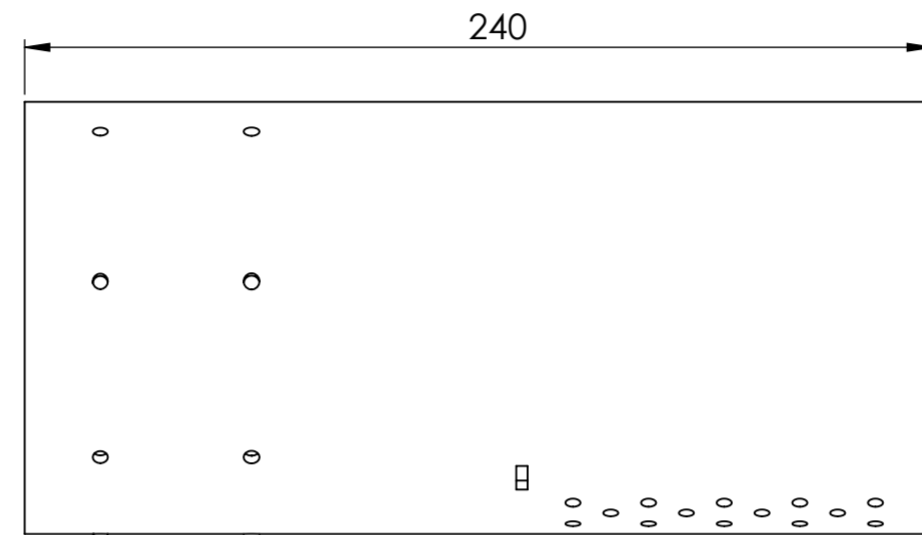

Predmet obchodného tajnístva. Je zakázané vyhotovovať akékoľvek kópie celku, časti, alebo postupit' tretej osobe bez písomného súhlasu vlastníka. Vlastník - ATTACK s.r.o. V rútky

12,5 / ✓ / ✓ / ✓

Nerez
medza klzu 245 MPa

P 3			0,25	
Označenie a rozmer polotovaru		Rozmerová norma	Materiál	Čistá hm. [kg]
Index zmeny	Dátum zmeny	Zmenu vykonal	Poznámka zmeny	
Nakreslil: Pálffy		Skontroloval: Liner	Schválil: Zifčák	
CAD SolidWorks	Dátum nakreslenia: 16.4.2012	Názov súboru modelu: PEL30900	Formát listu: A2	
Mierka: 1:2	Názov TRUBKA VNUTORNA			
Metóda zobraz.		Č.výkresu:	ATTACK	PEL30900
				List č. 1/1