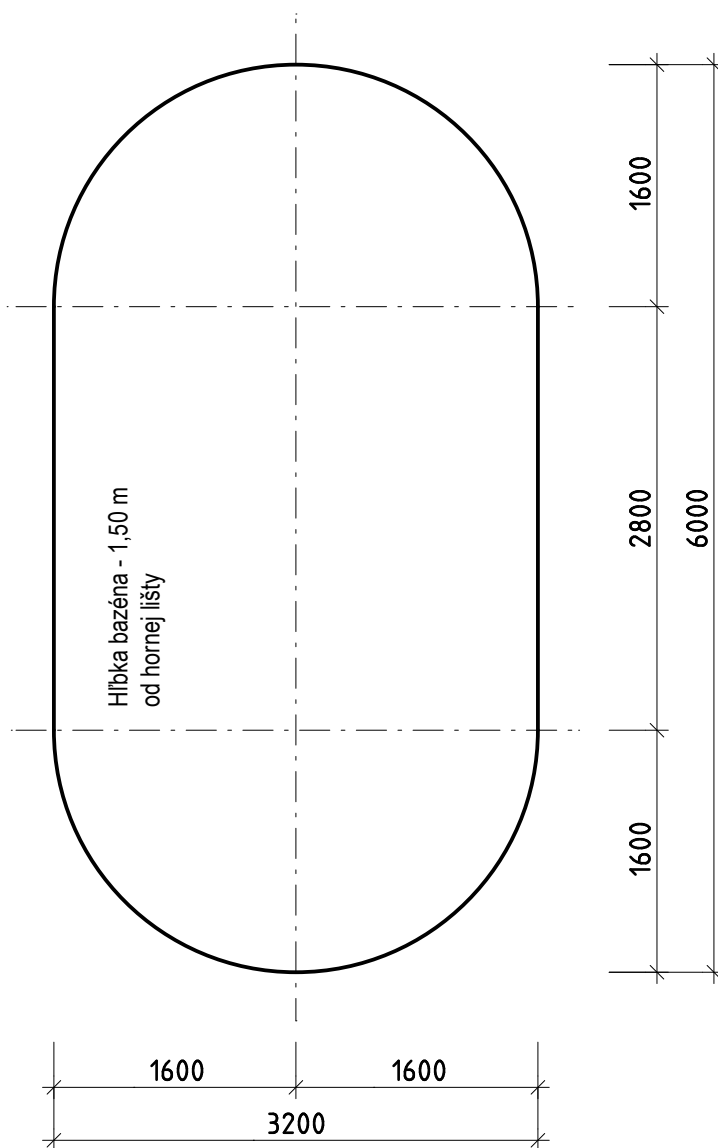

Pôdorys bazéna

Zodpovedný projektant	Kreslil	Mountfield SK s.r.o.	
Ing. Miroslav Mališák	Ing. Miroslav Mališák		
Kraj:		Počet strán	5
Investor:		Strana	1
Ibiza 1-150 6,0 x 3,2 x 1,5 m		Dátum	
		Č. zákazky	
		Mierka	1:50