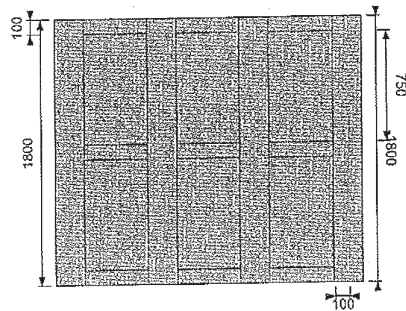

Pallet: Vierwege-Palette (Menge: 1) 1800 x 2100 x 200 mm

<p>Elemente</p>	<p>Deckbrett (Menge: 3) Material: Standard (0 % MC) Menge: 3 100 x 2100 x 30 mm</p>
<p>Deckbrett (Menge: 2) Material: Standard (0 % MC) Menge: 2 1800 x 2100 x 30 mm</p>	<p>Querbrett (Menge: 4) Material: Standard (0 % MC) Menge: 4 1800 x 200 x 30 mm</p>
<p>Querbrett (Menge: 4) Material: Standard (0 % MC) Menge: 4 1800 x 100 x 30 mm Rcksprung (L): 0 - 0 Rcksprung (W): 90 - 90</p>	<p>Klotz (Menge: 12) Material: Standard (0 % MC) Menge: 12 100 x 100 x 80 mm Rcksprung (L): 0 - 0 Rcksprung (W): 90 - 90</p>
<p>Klotz (Menge: 12) Material: Standard (0 % MC) Menge: 12 100 x 100 x 80 mm Rcksprung (L): 0 - 0 Rcksprung (W): 90 - 90</p>	

Palette 2100 x 1800 mm
Mat.Nr. 301693