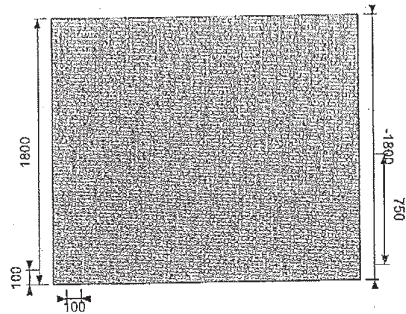

Pallet: Vierwege-Palette (Menge: 1) 1800 x 2100 x 200 mm

<p>Elemente</p>	<p>Deckbrett (Menge: 3) Material: Standard (0 % MC) Menge: 3 100 x 2100 x 30 mm</p>
<p>Deckbrett (Menge: 2) Material: Standard (0 % MC) Menge: 2 1800 x 2100 x 30 mm</p>	<p>Querbrett (Menge: 4) Material: Standard (0 % MC) Menge: 4 1800 x 200 x 30 mm</p>
<p>Querbrett (Menge: 4) Material: Standard (0 % MC) Menge: 4 1800 x 100 x 30 mm Rcksprung (L): 0 - 0 Rcksprung (W): 90 - 90</p>	<p>Klotz (Menge: 12) Material: Standard (0 % MC) Menge: 12 100 x 100 x 80 mm Rcksprung (L): 0 - 0 Rcksprung (W): 90 - 90</p>
<p>Klotz (Menge: 12) Material: Standard (0 % MC) Menge: 12 100 x 100 x 80 mm Rcksprung (L): 0 - 0 Rcksprung (W): 90 - 90</p>	

Palette 2100 x 1800 mm
Mat.Nr. 301693