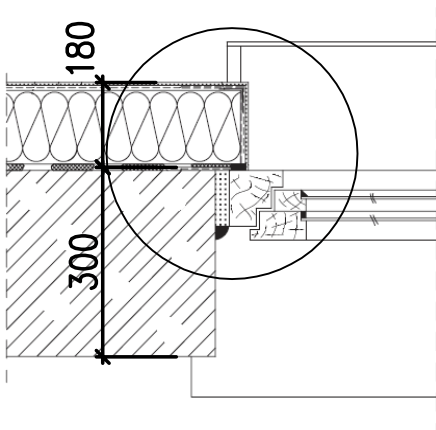

položka	schémat.zobrazenie / rozmer staveb.otvoru	popis	počet ks			poznámka
			1.NP	2.NP	spolu	
08	 bez vnútor.parapetu	kotolňa okno plastové s otváravosklopným krídlom 6 kom.profil s izol.trojskлом (bez vnútorného parapetu) farba rámov ANTRACIT	1	-	1	
09	 1750 x 750	schody okno plastové so sklopným krídlom 6 kom.profil s izol.trojskлом farba rámov ANTRACIT	-	1	1	
10	 4000 x 1200	detské izby okno plastové 1 diel s otváravým krídlom a otváravosklopným krídlom 2 diel s otváravým krídlom a otváravosklopným krídlom 6 kom.profil s izol.trojskлом farba rámov ANTRACIT	-	1	1	okno prebieha cez 2 miestnosti
11	 bez vnútor.parapetu	wc, kúpeľňa okno plastové - s 2 sklopnými krídlami 6 kom.profil s izol.trojskлом (bez vnútorného parapetu) farba rámov ANTRACIT	-	1	1	

- okná a dvere sú zakreslené z interieru
- montáž okien zrealizovať s tesniacimi páskami

DETAILY OSADENIA OKIEN A DVERÍ

OSTENIE