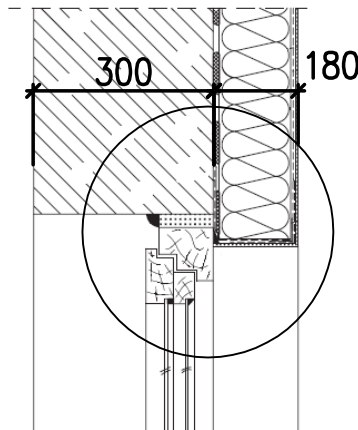

položka	schémat.zobrazenie / rozmer staveb.otvoru	popis	počet ks			poznámka
			1.NP	2.NP	spolu	
08	 bez vnútor.parapetu	kotolňa okno plastové s otváravosklopným krídlom 6 kom.profil s izol.trojskлом (bez vnútorného parapetu) farba rámov ANTRACIT	1	-	1	
09	 1750 x 750	schody okno plastové so sklopným krídlom 6 kom.profil s izol.trojskлом farba rámov ANTRACIT	-	1	1	
10	 4000 x 1200	detské izby okno plastové 1 diel s otváravým krídlom a otváravosklopným krídlom 2 diel s otváravým krídlom a otváravosklopným krídlom 6 kom.profil s izol.trojskлом farba rámov ANTRACIT	-	1	1	okno prebieha cez 2 miestnosti
11	 bez vnútor.parapetu	wc, kúpeľňa okno plastové - s 2 sklopnými krídlami 6 kom.profil s izol.trojskлом (bez vnútorného parapetu) farba rámov ANTRACIT	-	1	1	

- okná a dvere sú zakreslené z interieru
- montáž okien zrealizovať s tesniacimi páskami

DETAILY OSADENIA OKIEN A DVERÍ

NADPRAŽIE