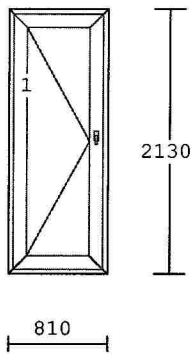

1

4 ks

rám 6komor S8000 IQ

křídlo 6komor S8000 IQ  
 barva : zlatý dub-bílá  
 kování: OS levé spárové nůžky  
 výplň : U=1,1 W/m<sup>2</sup>K TGI-W rámeček  
 příčky :  
 nalepovací příčka+duplex 33mm  
 rozšíření dole: 30  
 rozměry: 1070x1220

6.811,00

27.244,00

2

2 ks

rám 6komor S8000 IQ

křídlo 6komor S8000 IQ  
 barva : zlatý dub-bílá  
 kování: Sklopné - klika nahoře  
 výplň : U=1,1 W/m<sup>2</sup>K TGI-W rámeček  
 rozšíření dole: 30  
 rozměry: 566 x1010

3.920,00

7.840,00

3

1 ks

rám 6komor S8000 IQ

křídlo 6komor S8000 IQ  
 barva : zlatý dub-bílá  
 kování:  
 O BD levé štulp dolní, závora  
 OS BD pravé spárové štulp horn  
 výplň : U=1,1 W/m<sup>2</sup>K TGI-W rámeček  
 rozměry: 1830x2060

# POPTÁVKA NA OKNA 2/2

dveřní křídlo 105mm - dovnitř  
 barva : bílá - oboustranná  
 kování:  
 O BD levé s oboustr. klikou  
 výplň : ~~U=1,1 W/m<sup>2</sup>K TGI-W rámeček~~  
~~/ pískované sklo 4mm PUR DESKA~~  
 standardní FAB  
 rozměry: 810 x 2130