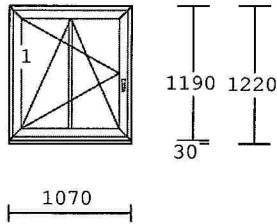

1

4 ks

rám 6komor S8000 IQ

křídlo 6komor S8000 IQ  
 barva : zlatý dub-bílá  
 kování: OS levé spárové nůžky  
 výplň : U=1,1 W/m<sup>2</sup>K TGI-W rámeček  
 příčky :  
 nalepovací příčka+duplex 33mm  
 rozšíření dole: 30  
 rozměry: 1070x1220

6.811,00

27.244,00

2

2 ks

rám 6komor S8000 IQ

křídlo 6komor S8000 IQ  
 barva : zlatý dub-bílá  
 kování: Sklopné - klika nahoře  
 výplň : U=1,1 W/m<sup>2</sup>K TGI-W rámeček  
 rozšíření dole: 30  
 rozměry: 566 x1010

3.920,00

7.840,00

3

1 ks

rám 6komor S8000 IQ

křídlo 6komor S8000 IQ  
 barva : zlatý dub-bílá  
 kování:  
 O BD levé štulp dolní, závora  
 OS BD pravé spárové štulp horn  
 výplň : U=1,1 W/m<sup>2</sup>K TGI-W rámeček  
 rozměry: 1830x2060

# POPTÁVKA NA OKNA 2/2

dveřní křídlo 105mm - dovnitř  
 barva : bílá - oboustranná  
 kování:  
 O BD levé s oboustr. klikou  
 výplň : ~~U=1,1 W/m<sup>2</sup>K TGI-W rámeček~~  
~~/ pískované sklo 4mm PUR DESKA~~  
 standardní FAB  
 rozměry: 810 x 2130