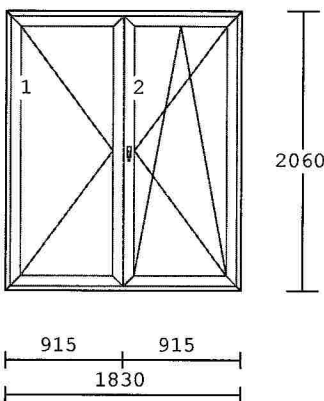

1

4 ks

rám 6komor S8000 IQ

křídlo 6komor S8000 IQ  
 barva : zlatý dub-bílá  
 kování: OS levé spárové nůžky  
 výplň : U=1,1 W/m<sup>2</sup>K TGI-W rámeček  
 příčky :  
 nalepovací příčka+duplex 33mm  
 rozšíření dole: 30  
 rozměry: 1070x1220

6.811,00

27.244,00

2

2 ks

rám 6komor S8000 IQ

křídlo 6komor S8000 IQ  
 barva : zlatý dub-bílá  
 kování: Sklopné - klika nahoře  
 výplň : U=1,1 W/m<sup>2</sup>K TGI-W rámeček  
 rozšíření dole: 30  
 rozměry: 566 x1010

3.920,00

7.840,00

3

1 ks

rám 6komor S8000 IQ

křídlo 6komor S8000 IQ  
 barva : zlatý dub-bílá  
 kování:  
 O BD levé štulp dolní, závora  
 OS BD pravé spárové štulp horn  
 výplň : U=1,1 W/m<sup>2</sup>K TGI-W rámeček  
 rozměry: 1830x2060

# POPTÁVKA NA OKNA 2/2

dveřní křídlo 105mm - dovnitř  
 barva : bílá - oboustranná  
 kování:  
 O BD levé s oboustr. klikou  
 výplň : ~~U=1,1 W/m<sup>2</sup>K TGI-W rámeček~~  
~~/ pískované sklo 4mm PUR DESKA~~  
 standardní FAB  
 rozměry: 810 x 2130