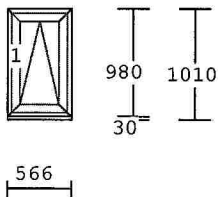

1

4 ks

rám 6komor S8000 IQ

křídlo 6komor S8000 IQ  
 barva : zlatý dub-bílá  
 kování: OS levé spárové nůžky  
 výplň : U=1,1 W/m<sup>2</sup>K TGI-W rámeček  
 příčky :  
 nalepovací příčka+duplex 33mm  
 rozšíření dole: 30  
 rozměry: 1070x1220

6.811,00

27.244,00

2

2 ks

rám 6komor S8000 IQ

křídlo 6komor S8000 IQ  
 barva : zlatý dub-bílá  
 kování: Sklopné - klika nahoře  
 výplň : U=1,1 W/m<sup>2</sup>K TGI-W rámeček  
 rozšíření dole: 30  
 rozměry: 566 x1010

3.920,00

7.840,00

3

1 ks

rám 6komor S8000 IQ

křídlo 6komor S8000 IQ  
 barva : zlatý dub-bílá  
 kování:  
 O BD levé štulp dolní, závora  
 OS BD pravé spárové štulp horn  
 výplň : U=1,1 W/m<sup>2</sup>K TGI-W rámeček  
 rozměry: 1830x2060

# POPTÁVKA NA OKNA 2/2

dveřní křídlo 105mm - dovnitř  
 barva : bílá - oboustranná  
 kování:  
 O BD levé s oboustr. klikou  
 výplň : ~~U=1,1 W/m<sup>2</sup>K TGI-W rámeček~~  
~~/ pískované sklo 4mm PUR DESKA~~  
 standardní FAB  
 rozměry: 810 x 2130