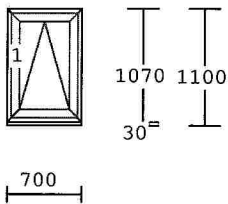

3.920,00

7.840,00

3

1 ks

rám 6komor S8000 IQ

křídlo 6komor S8000 IQ  
 barva : zlatý dub-bílá  
 kování:  
 O BD levé štulp dolní, závora  
 OS BD pravé spárové štulp horn  
 výplň : U=1,1 W/m<sup>2</sup>K TGI-W rámeček  
 rozměry: 1830x2060

# POPTÁVKA NA OKNA 2/2

dveřní křídlo 105mm - dovnitř  
 barva : bílá - oboustranná  
 kování:  
 O BD levé s oboustr. klikou  
 výplň : ~~U=1,1 W/m<sup>2</sup>K TGI-W rámeček~~  
~~/ pískované sklo 4mm PUR DESKA~~  
 standardní FAB  
 rozměry: 810 x 2130

10.469,00      10.469,00

POZN. UVNITŘ - BEZ POŽADAVKŮ NA BEZP.

6      1      ks

rám 6komor S8000 IQ

křídlo 6komor S8000 IQ  
 barva : zlatý dub-bílá  
 kování: Sklopné - klika nahoře  
 výplň : U=1,1 W/m<sup>2</sup>K TGI-W rámeček  
 rozšíření dole: 30  
 pozn. : štítek SATURN klika/klika  
 bezpečnostní FAB  
 rozměry: 700 x 1100