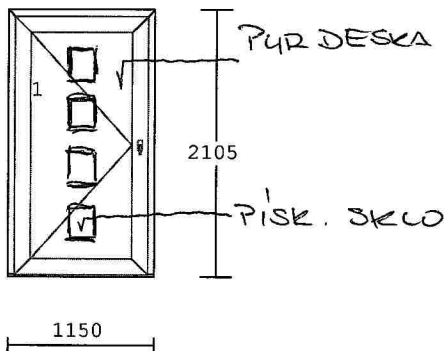

6.811,00

27.244,00

2

2 ks

rám 6komor S8000 IQ

křídlo 6komor S8000 IQ  
 barva : zlatý dub-bílá  
 kování: Sklopné - klika nahoře  
 výplň : U=1,1 W/m<sup>2</sup>K TGI-W rámeček  
 rozšíření dole: 30  
 rozměry: 566 x1010

3.920,00

7.840,00

3

1 ks

rám 6komor S8000 IQ

křídlo 6komor S8000 IQ  
 barva : zlatý dub-bílá  
 kování:  
 O BD levé štulp dolní, závora  
 OS BD pravé spárové štulp horn  
 výplň : U=1,1 W/m<sup>2</sup>K TGI-W rámeček  
 rozměry: 1830x2060

14.644,00

14.644,00

4

1 ks

rám 5komor S8000 IQ+AL práh

dveřní křídlo 126mm - dovnitř  
 barva : zlatý dub-bílá  
 kování:  
 Dveře LEVÉ, bezpečnostní čepy  
 výplň : U=1,1 W/m<sup>2</sup>K TGI-W rámeček  
 / pískované sklo 4mm  
 pozn. : štítek SATURN klika/klika  
 bezpečnostní FAB  
 rozměry: 1150x2105