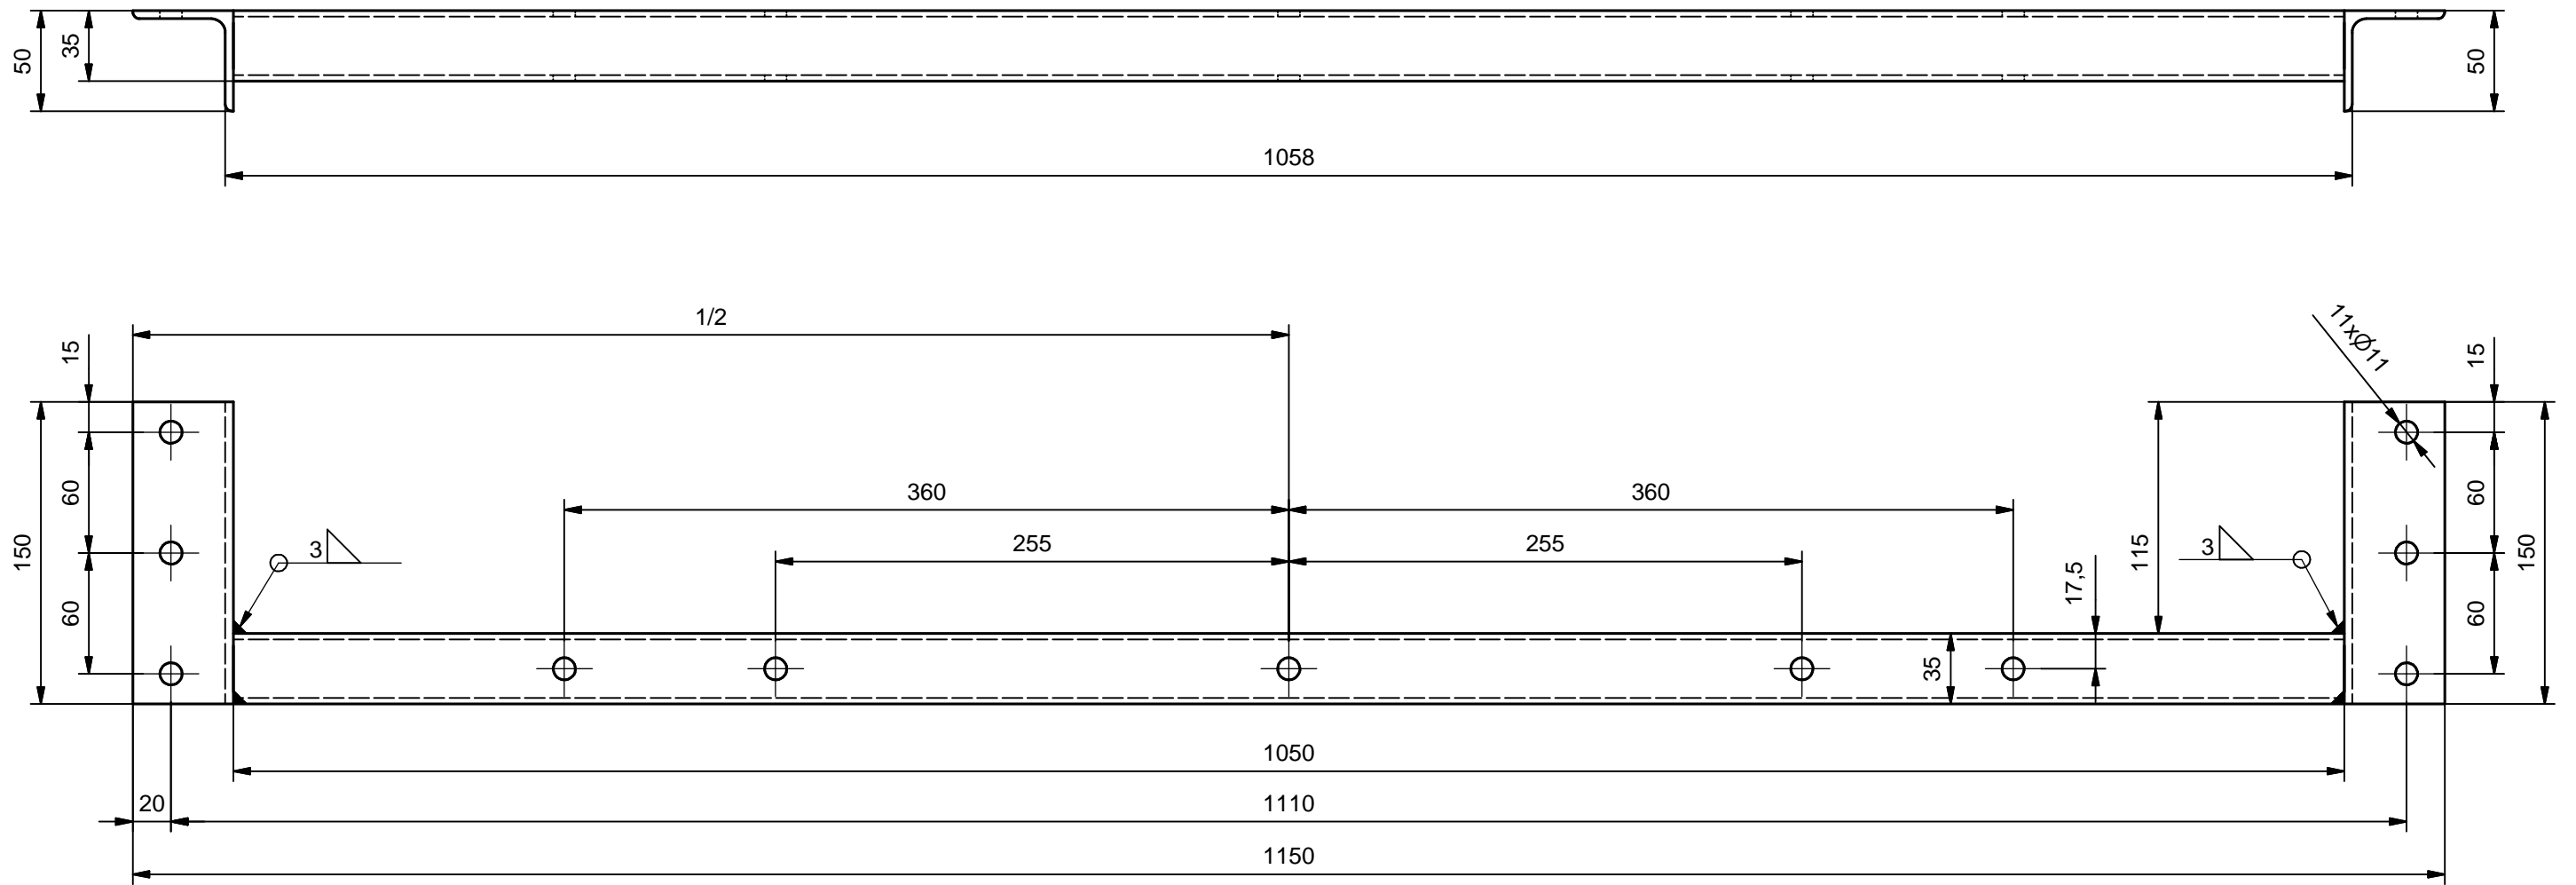

2ks

Mierka	Scale	Kreslil	Drawn	Kontroloval	Checked	Dat.
		MARIO GALA				11.7.2012

PRIEČNIK

 PPC INSULATORS	
3-TPV-9551	
Č.výkr.	Drwg.no.
	Rev.