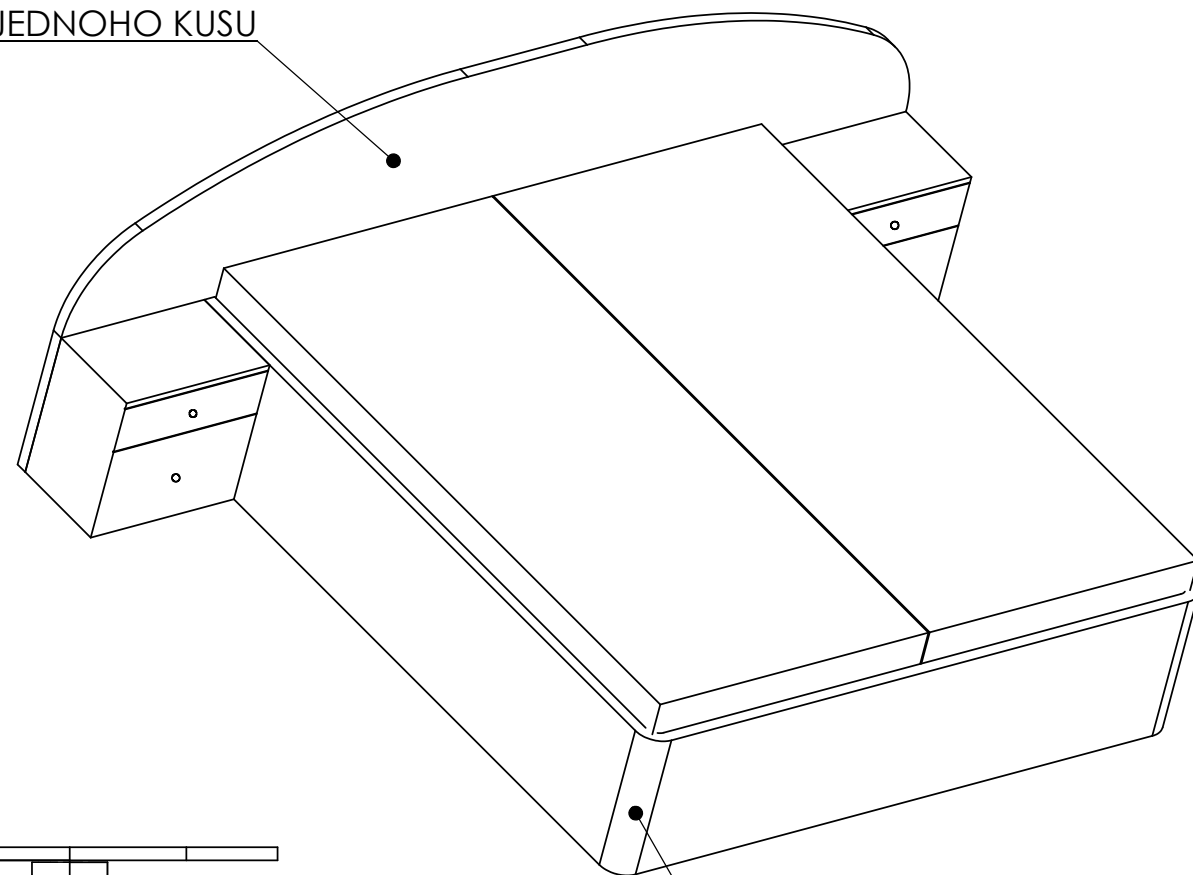

ČELO Z JEDNOHO KUSU

BEZ VIDJTELNÝCH ŠPOJŮ
KOLÍKY + VNITRNÍ
SPOJOVACÍ KOVÁNÍ

cca 200
matrace

DŘEVO	SMRK, BOROVICE, BUK
SPÁROVKA	35 AŽ 50 MM
POVRCH	SVĚTLÝ, ZACHOVAT STRUKTURU DŘEVA
ROŠT	VYKLÁPĚCÍ ČELNĚ NEBO DO BOKU

(550 výška s matrací)