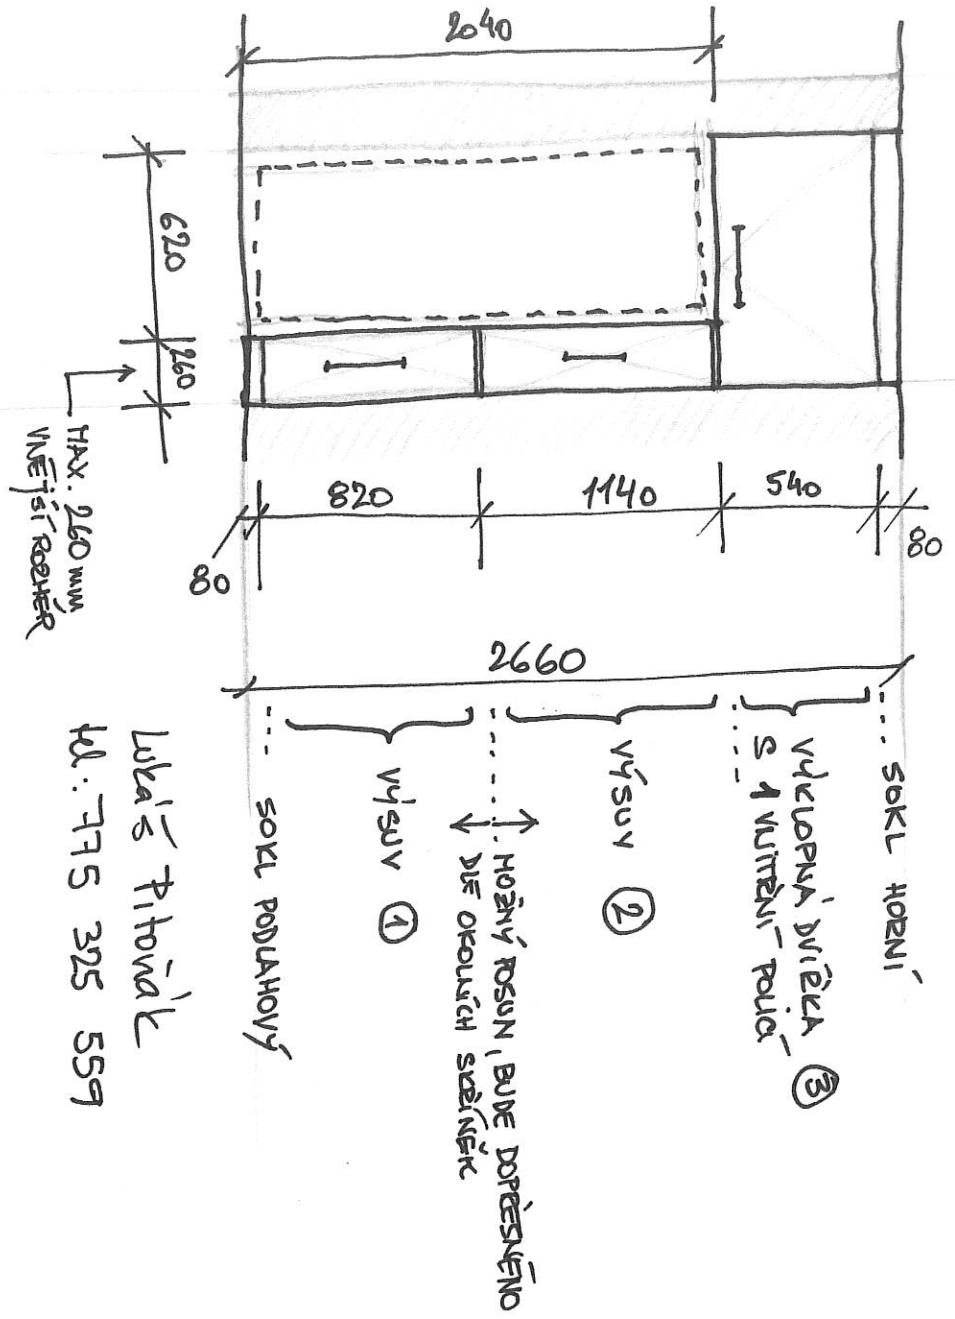

SKŘIŇ DO LEDNICE  
NIKY "

POVRCH DVĚŘEK : BILÝ LESK  
VÝSUVY : KE DRÁTĚNĚ, SPRÁŠE JAKO ŠUPPIK, OD BUNY?  
HADLA : KOVOVÁ HEBAKYTA : IKEA

Lokál s Pítoňák  
tel.: 775 325 559

PH