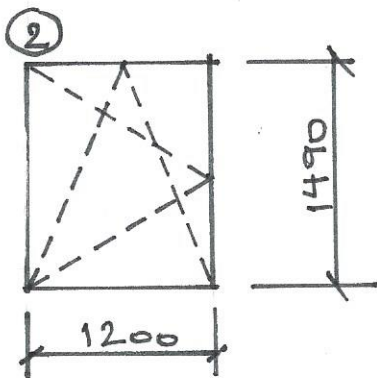

U_w (okno) $\sim 0,9 \text{ W/m}^2\text{K}$

Rám s vonk. lamináciou

Vonk. žalúzie

Sieťka proti hmyzu

Vonk. parapet š. 260 mm

Vn. parapet š. 350 mm

1 ks