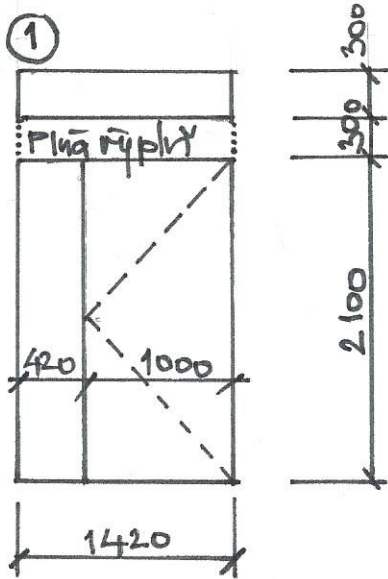

Rodinný dom, Rado a Nika Uhrinovi

Hlavný vchod s pevným nadsv.
a pevným bočným svetlíkom

Rám s vonk. lamináciou
svetlíky trojsklo $U_g 0,5 \text{ W/m}^2\text{K}$

Bočný svetlík s nepriehľ. sklom

1 ks

U_w (okno) $\sim 0,9 \text{ W/m}^2\text{K}$

Rám s vonk. lamináciou

Vonk. žalúzie

Sieťka proti hmyzu

Vonk. parapet š. 260 mm

Vn. parapet š. 350 mm

1 ks

Popis detto, ako (2)

1 ks

Popis detto, ako (2)

po jednom kuse

Pevný rám, s vonk. lam.
 $U_w \sim 0,9 \text{ W/m}^2\text{K}$
Vnút. žaluzie
Vonk. parapet š. 200 mm
Bez vn. parapety

1 ks

Balkónová výplň $U_w \sim 0,9 \text{ W/m}^2\text{K}$
Rám s vonk. lamináciou
Vonk. žaluzie
Sieťka proti hmyzu na výklop. časti
Bez parapetov

12

13

Popis detto, ako 11

po jednom kuse

14

Okno $U_w \sim 1,2 \text{ W/m}^2\text{K}$
Rám s vonk. lamináciou
Sieťka proti hmyzu
Vonk. parapet š. 260mm
Vnit. parapet š. 280mm
1 ks

15

Popis detto, ako 14