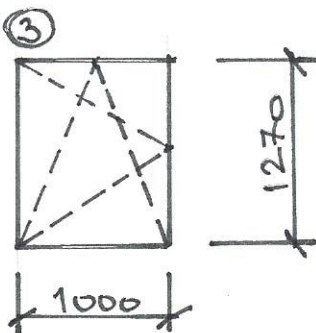

Rám s vonk. lamináciou

Vonk. žalúzie

Sieťka proti hmyzu

Vonk. parapet š. 260 mm

Vn. parapet š. 350 mm

1 ks

Popis detto, ako (2)

1 ks

Popis detto, ako (2)

po jednom kuse

Pevný rám, s vonk. lam.
 $U_w \sim 0,9 \text{ W/m}^2\text{K}$
Vnút. žaluzie
Vonk. parapet š. 200 mm
Bez vn. parapety

1 ks

Balkónová výplň $U_w \sim 0,9 \text{ W/m}^2\text{K}$
Rám s vonk. lamináciou
Vonk. žaluzie
Sieťka proti hmyzu na výklop. časti
Bez parapetov

1 ks

Okno $U_w \sim 0,9 \text{ W/m}^2\text{K}$
Rám s vonk. lamináciou
Vonk. žaluzie
Sieťka proti hmyzu
Vonk. parapet š. 260 mm
Bez vnút. parapety

1 ks

Okno $U_w \sim 0,9 \text{ W/m}^2\text{K}$
Rám s vonk. lamináciou
Nepriehľ. sklo
Sieťka proti hmyzu
Vonk. parapet š. 260 mm
Vnút. parapet š. 280 mm

12

13

Popis detto, ako 11

po jednom kuse

14

Okno $U_w \sim 1,2 \text{ W/m}^2\text{K}$
Rám s vonk. lamináciou
Sieťka proti hmyzu
Vonk. parapet š. 260mm
Vnit. parapet š. 280mm
1 ks

15

Popis detto, ako 14