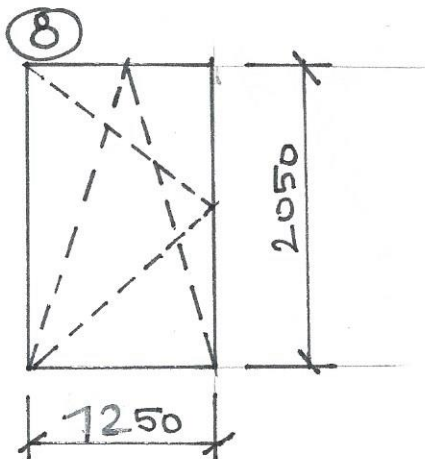

Rám s vonk. lamináciou

Vonk. žalúzie

Sieťka proti hmyzu

Vonk. parapet š. 260 mm

Vn. parapet š. 350 mm

1 ks

Popis detto, ako (2)

1 ks

Popis detto, ako (2)

po jednom kuse

Pevný rám, s vonk. lam.
 $U_w \sim 0,9 \text{ W/m}^2\text{K}$
Vnút. žaluzie
Vonk. parapet š. 200 mm
Bez vn. parapety

1 ks

Balkónová výplň $U_w \sim 0,9 \text{ W/m}^2\text{K}$
Rám s vonk. lamináciou
Vonk. žaluzie
Sieťka proti hmyzu na výklop. časti
Bez parapetov

1 ks

Okno $U_w \sim 0,9 \text{ W/m}^2\text{K}$
Rám s vonk. lamináciou
Vonk. žaluzie
Sieťka proti hmyzu
Vonk. parapet š. 260 mm
Bez vnút. parapety

1 ks

Okno $U_w \sim 0,9 \text{ W/m}^2\text{K}$
Rám s vonk. lamináciou
Nepriehľ. sklo
Sieťka proti hmyzu
Vonk. parapet š. 260 mm
Vnút. parapet š. 280 mm

12

13

Popis detto, ako 11

po jednom kuse

14

Okno $U_w \sim 1,2 \text{ W/m}^2\text{K}$
Rám s vonk. lamináciou
Sieťka proti hmyzu
Vonk. parapet š. 260mm
Vnit. parapet š. 280mm
1 ks

15

Popis detto, ako 14