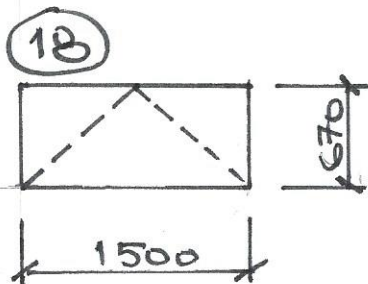

Okno $U_w \sim 0,9 \text{ W/m}^2\text{K}$
Rám s vonk. lamináciou
Vonk. žaluzie
Sieťka proti hmyzu
Vonk. parapet $\approx 260 \text{ mm}$
Vnút. parapet $\approx 280 \text{ mm}$

po jednom kuse

Okno $U_w \sim 0,9 \text{ W/m}^2\text{K}$
Rám s vonk. lamináciou
Vonk. žaluzie
Vonk. parapet $\approx 260 \text{ mm}$
Vnút. parapet $\approx 180 \text{ mm}$
3 ks

Okno a balk. dvere $U_w \sim 0,9$
Rám s vonk. lamináciou
Vonk. žaluzie
Bez parapetov
"19" so sieťkou proti hmyzu

po jednom kuse

Okno $U_w \sim 0,9 \text{ W/m}^2\text{K}$
Rám s vonk. lamináciou
Nepriehľadné sklo
Sieťky proti hmyzu
Vonk. parapet $\approx 260 \text{ mm}$
Vnút. parapet $\approx 280 \text{ mm}$