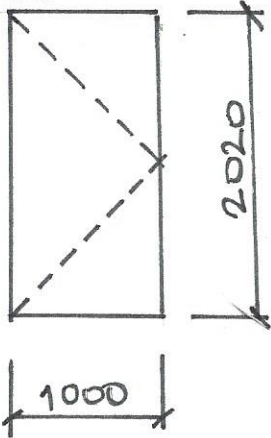

10

Vedľajšie vchod. dvere
Vonk. laminácia
Výplň sklo (trojsklo)

1 ks

11

Okno $U_w \sim 0,9 \text{ W/m}^2\text{K}$
Rám s vonk. lamináciou
Sieťka proti hmyzu
Vonk. parapet š. 260mm
Vnit. parapet š. 280mm
1 ks

12

13

Popis detto, ako 11

po jednom kuse

14

Okno $U_w \sim 1,2 \text{ W/m}^2\text{K}$
Rám s vonk. lamináciou
Sieťka proti hmyzu
Vonk. parapet š. 260mm
Vnit. parapet š. 280mm
1 ks

15

Popis detto, ako 14

1 ks