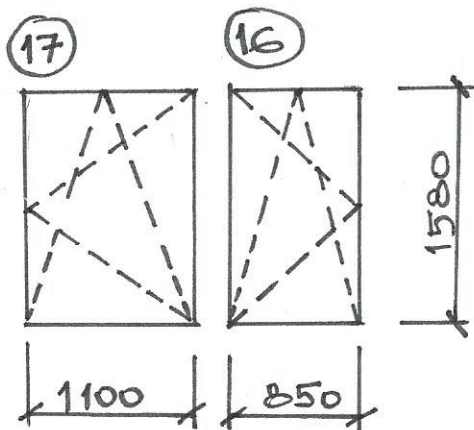

Popis detto, ako (2)

po jednom kuse

Pevný rám, s vonk. lam.
 $U_w \sim 0,9 \text{ W/m}^2\text{K}$
Vnút. žaluzie
Vonk. parapet š. 200 mm
Bez vn. parapety

1 ks

Balkónová výplň $U_w \sim 0,9 \text{ W/m}^2\text{K}$
Rám s vonk. lamináciou
Vonk. žaluzie
Sieťka proti hmyzu na výklop. časti
Bez parapetov

12

13

Popis detto, ako 11

po jednom kuse

14

Okno $U_w \sim 1,2 \text{ W/m}^2\text{K}$
Rám s vonk. lamináciou
Sieťka proti hmyzu
Vonk. parapet š. 260mm
Vnit. parapet š. 280mm
1 ks

15

Popis detto, ako 14

1 ks

Okno $U_w \sim 0,9 \text{ W/m}^2\text{K}$
Rám s vonk. lamináciou
Vonk. žaluzie
Sieťka proti hmyzu
Vonk. parapet $\approx 260 \text{ mm}$
Vnút. parapet $\approx 280 \text{ mm}$

po jednom kuse

Okno $U_w \sim 0,9 \text{ W/m}^2\text{K}$
Rám s vonk. lamináciou
Vonk. žaluzie
Vonk. parapet $\approx 260 \text{ mm}$
Vnút. parapet $\approx 180 \text{ mm}$
3 ks

Okno a balk. dvere $U_w \sim 0,9$
Rám s vonk. lamináciou
Vonk. žaluzie
Bez parapetov
"19" so sieťkou proti hmyzu

po jednom kuse

Okno $U_w \sim 0,9 \text{ W/m}^2\text{K}$
Rám s vonk. lamináciou
Nepriehľadné sklo
Sieťky proti hmyzu
Vonk. parapet $\approx 260 \text{ mm}$
Vnút. parapet $\approx 280 \text{ mm}$