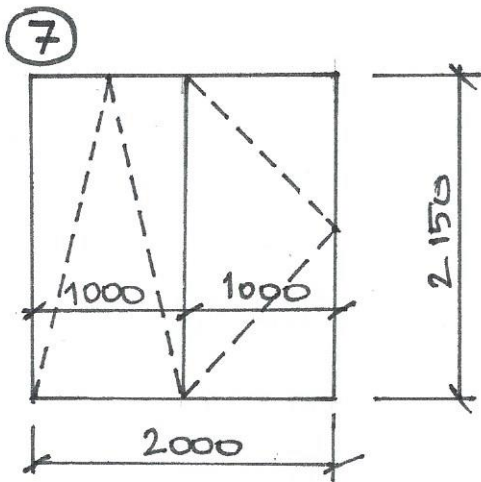

Rám s vonk. lamináciou

Vonk. žalúzie

Sieťka proti hmyzu

Vonk. parapet š. 260 mm

Vn. parapet š. 350 mm

1 ks

Popis detto, ako (2)

1 ks

Popis detto, ako (2)

po jednom kuse

Pevný rám, s vonk. lam.
 $U_w \sim 0,9 \text{ W/m}^2\text{K}$
Vnút. žaluzie
Vonk. parapet š. 200 mm
Bez vn. parapety

1 ks

Balkónová výplň $U_w \sim 0,9 \text{ W/m}^2\text{K}$
Rám s vonk. lamináciou
Vonk. žaluzie
Sieťka proti hmyzu na výklop. časti
Bez parapetov

1 ks

Okno $U_w \sim 0,9 \text{ W/m}^2\text{K}$
Rám s vonk. lamináciou
Vonk. žaluzie
Sieťka proti hmyzu
Vonk. parapet š. 260 mm
Bez vnút. parapety

1 ks

Okno $U_w \sim 0,9 \text{ W/m}^2\text{K}$
Rám s vonk. lamináciou
Nepriehľ. sklo
Sieťka proti hmyzu
Vonk. parapet š. 260 mm
Vnút. parapet š. 280 mm

12

13

Popis detto, ako 11

po jednom kuse

14

Okno $U_w \sim 1,2 \text{ W/m}^2\text{K}$
Rám s vonk. lamináciou
Sieťka proti hmyzu
Vonk. parapet š. 260mm
Vnit. parapet š. 280mm
1 ks

15

Popis detto, ako 14