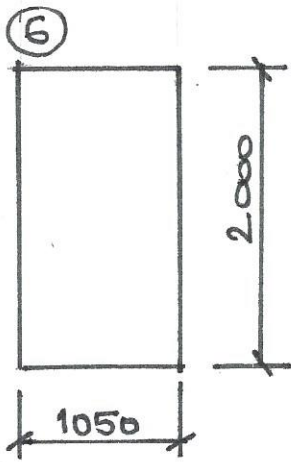

Rám s vonk. lamináciou

Vonk. žalúzie

Sieťka proti hmyzu

Vonk. parapet š. 260 mm

Vn. parapet š. 350 mm

1 ks

Popis detto, ako (2)

1 ks

Popis detto, ako (2)

po jednom kuse

Pevný rám, s vonk. lam.
 $U_w \sim 0,9 \text{ W/m}^2\text{K}$
Vnút. žaluzie
Vonk. parapet š. 200 mm
Bez vn. parapety

1 ks

Balkónová výplň $U_w \sim 0,9 \text{ W/m}^2\text{K}$
Rám s vonk. lamináciou
Vonk. žaluzie
Sieťka proti hmyzu na výklop. časti
Bez parapetov

12

13

Popis detto, ako 11

po jednom kuse

14

Okno $U_w \sim 1,2 \text{ W/m}^2\text{K}$
Rám s vonk. lamináciou
Sieťka proti hmyzu
Vonk. parapet š. 260mm
Vnit. parapet š. 280mm
1 ks

15

Popis detto, ako 14