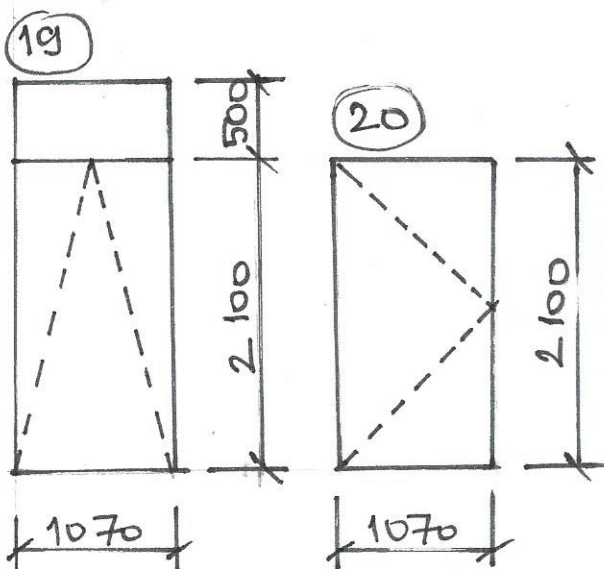

12

13

Popis detto, ako 11

po jednom kuse

14

Okno $U_w \sim 1,2 \text{ W/m}^2\text{K}$
Rám s vonk. lamináciou
Sieťka proti hmyzu
Vonk. parapet š. 260mm
Vnit. parapet š. 280mm
1 ks

15

Popis detto, ako 14

1 ks

Okno $U_w \sim 0,9 \text{ W/m}^2\text{K}$
Rám s vonk. lamináciou
Vonk. žaluzie
Sieťka proti hmyzu
Vonk. parapet $\approx 260 \text{ mm}$
Vnút. parapet $\approx 280 \text{ mm}$

po jednom kuse

Okno $U_w \sim 0,9 \text{ W/m}^2\text{K}$
Rám s vonk. lamináciou
Vonk. žaluzie
Vonk. parapet $\approx 260 \text{ mm}$
Vnút. parapet $\approx 180 \text{ mm}$
3 ks

Okno a balk. dvere $U_w \sim 0,9$
Rám s vonk. lamináciou
Vonk. žaluzie
Bez parapetov
"19" so sieťkou proti hmyzu

po jednom kuse

Okno $U_w \sim 0,9 \text{ W/m}^2\text{K}$
Rám s vonk. lamináciou
Nepriehľadné sklo
Sieťky proti hmyzu
Vonk. parapet $\approx 260 \text{ mm}$
Vnút. parapet $\approx 280 \text{ mm}$