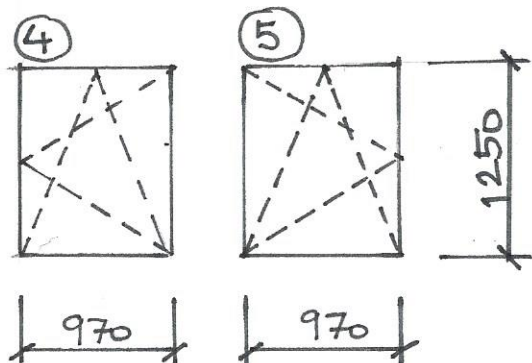

Rám s vonk. lamináciou

Vonk. žalúzie

Sieťka proti hmyzu

Vonk. parapet š. 260 mm

Vn. parapet š. 350 mm

1 ks

Popis detto, ako (2)

1 ks

Popis detto, ako (2)

po jednom kuse

Pevný rám, s vonk. lam.
 $U_w \sim 0,9 \text{ W/m}^2\text{K}$
Vnút. žaluzie
Vonk. parapet š. 200 mm
Bez vn. parapety

1 ks

Balkónová výplň $U_w \sim 0,9 \text{ W/m}^2\text{K}$
Rám s vonk. lamináciou
Vonk. žaluzie
Sieťka proti hmyzu na výklop. časti
Bez parapetov

12

13

Popis detto, ako 11

po jednom kuse

14

Okno $U_w \sim 1,2 \text{ W/m}^2\text{K}$
Rám s vonk. lamináciou
Sieťka proti hmyzu
Vonk. parapet š. 260mm
Vnit. parapet š. 280mm
1 ks

15

Popis detto, ako 14