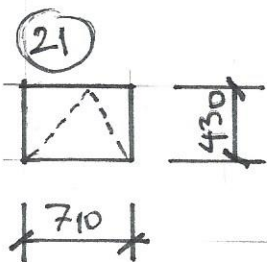

12

13

Popis detto, ako 11

po jednom kuse

14

Okno $U_w \sim 1,2 \text{ W/m}^2\text{K}$
Rám s vonk. lamináciou
Sieťka proti hmyzu
Vonk. parapet š. 260mm
Vnit. parapet š. 280mm
1 ks

15

Popis detto, ako 14

1 ks

Okno $U_w \sim 0,9 \text{ W/m}^2\text{K}$
Rám s vonk. lamináciou
Vonk. žaluzie
Sieťka proti hmyzu
Vonk. parapet $\approx 260 \text{ mm}$
Vnút. parapet $\approx 280 \text{ mm}$

po jednom kuse

Okno $U_w \sim 0,9 \text{ W/m}^2\text{K}$
Rám s vonk. lamináciou
Vonk. žaluzie
Vonk. parapet $\approx 260 \text{ mm}$
Vnút. parapet $\approx 180 \text{ mm}$
3 ks

Okno a balk. dvere $U_w \sim 0,9$
Rám s vonk. lamináciou
Vonk. žaluzie
Bez parapetov
"19" so sieťkou proti hmyzu

po jednom kuse

Okno $U_w \sim 0,9 \text{ W/m}^2\text{K}$
Rám s vonk. lamináciou
Nepriehľadné sklo
Sieťky proti hmyzu
Vonk. parapet $\approx 260 \text{ mm}$
Vnút. parapet $\approx 280 \text{ mm}$