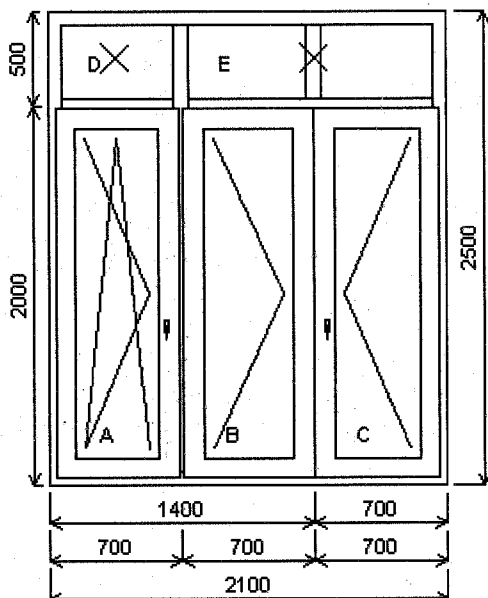

Pozice: 1/: Pětídílné okno s poutcem a sloupkem vlevo + příslušenství

Rozměry rámu: 2100,0 x 2500,0 mm
 Stavební otvor: 2120,0 x 2550,0 mm

Geslan S 8000 IQ standard

Základní cena: Pětídílné okno s poutcem a sloupkem vlevo
 Barva (ext/int): bílá standard
 Sleva 30,0% ze základní ceny

Cena po slevě:

Sklo: F4-16-TN4 Float-TopN u=1.1
 Rám: 66mm
 Sloupek: 82mm
 Stulp BC: 64mm
 Křídlo: 105mm A BD
 FIX
 Podklad. profil: 30 mm
 Pevné příčky: 80380
 Montáž: žádná
 Klika: klika okenní standard
 žádná
 Doplnky: Parapet vnitřní plast bílý
 Bílá, d=podle okna, hl=250, 1ks
 Výška kliky: (FFG) A:1071, C:1071

Množství: 3

Cena za ks:

Celkem:

Pozice: 2/: Trojdílné okno s poutcem + příslušenství

Rozměry rámu: 1500,0 x 2500,0 mm
 Stavební otvor: 1520,0 x 2550,0 mm

Geslan S 8000 IQ standard

Základní cena: Trojdílné okno s poutcem
 Barva (ext/int): bílá standard
 Sleva 30,0% ze základní ceny

Množství: 4

Cena za ks:

Celkem:

Pozice: 3/: Trojdílné okno s poutcem + příslušenství

Rozměry rámu: 1500,0 x 2200,0 mm

Stavební otvor: 1520,0 x 2250,0 mm

Gealan S 8000 IQ standard

Základní cena: Trojdílné okno s poutcem
 Barva (ext/int): bílá standard
 Sleva 30,0% ze základní ceny