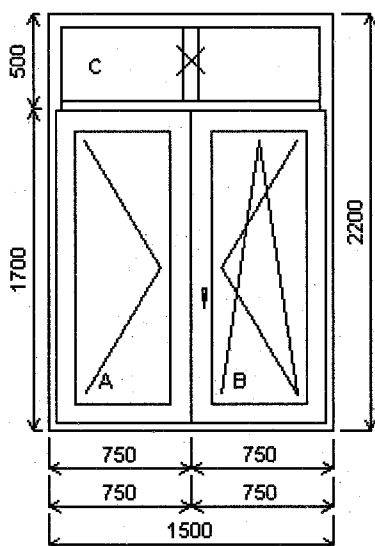

Pozice: 1/: Pětídílné okno s poutcem a sloupkem vlevo + příslušenství

Rozměry rámu: 2100,0 x 2500,0 mm
 Stavební otvor: 2120,0 x 2550,0 mm

Geslan S 8000 IQ standard

Základní cena: Pětídílné okno s poutcem a sloupkem vlevo
 Barva (ext/int): bílá standard
 Sleva 30,0% ze základní ceny

Cena po slevě:

Sklo: F4-16-TN4 Float-TopN u=1.1
 Rám: 66mm
 Sloupek: 82mm
 Stulp AB: 64mm
 Křídlo: 105mm A BD
 FIX
 Zazdívací lišta: 30 mm
 Barva těsnění: černá
 Pevné příčky: 80380
 Montáž: žádná
 Klika: klika okenní standard
 žádná
 Doplnky: Parapet vnitřní plast bílý
 Bílá, d=podle okna, hl=250, 1ks
 Výška kliky: (FFG) B:1071

Množství: 4

Cena za ks:

Celkem:

Pozice: 3/: Trojdílné okno s poutcem + příslušenství

Rozměry rámu: 1500,0 x 2200,0 mm

Stavební otvor: 1520,0 x 2250,0 mm

Gealan S 8000 IQ standard

Základní cena: Trojdílné okno s poutcem
 Barva (ext/int): bílá standard
 Sleva 30,0% ze základní ceny

Cena po slevě:

Sklo: F4-16-TN4 Float-TopN u=1.1
 Rám: 66mm
 Sloupek: 82mm
 Stulp AB: 64mm
 Křídlo: 105mm A BD
 FIX
 Zazdívací lišta: 30 mm
 Barva těsnění: černá
 Pevné příčky: 80380
 Montáž: žádná
 Klika: klika okenní standard
 žádná
 Doplnky: Parapet vnitřní plast bílý
 Bílá, d=podle okna, hl=250, 1ks
 Výška kliky: (FFG) B:721