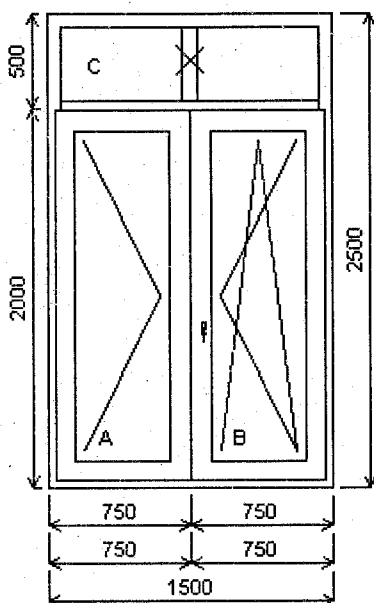

Pozice: 1/: Pětídílné okno s poutcem a sloupkem vlevo + příslušenství

Rozměry rámu: 2100,0 x 2500,0 mm
 Stavební otvor: 2120,0 x 2550,0 mm

Geslan S 8000 IQ standard

Základní cena: Pětídílné okno s poutcem a sloupkem vlevo
 Barva (ext/int): bílá standard
 Sleva 30,0% ze základní ceny

Množství: 3

Cena za ks:

Celkem:

Pozice: 2/: Trojdílné okno s poutcem + příslušenství

Rozměry rámu: 1500,0 x 2500,0 mm
 Stavební otvor: 1520,0 x 2550,0 mm

Geslan S 8000 IQ standard

Základní cena: Trojdílné okno s poutcem
 Barva (ext/int): bílá standard
 Sleva 30,0% ze základní ceny

Cena po slevě:

Sklo: F4-16-TN4 Float-TopN u=1.1
 Rám: 66mm
 Sloupek: 82mm
 Stulp AB: 64mm
 Křídlo: 105mm A BD
 FIX
 Zazdívací lišta: 30 mm
 Barva těsnění: černá
 Pevné příčky: 80380
 Montáž: žádná
 Klika: klika okenní standard
 žádná
 Doplnky: Parapet vnitřní plast bílý
 Bílá, d=podle okna, hl=250, 1ks
 Výška kliky: (FFG) B:1071

Množství: 4

Cena za ks:

Celkem:

Pozice: 3/: Trojdílné okno s poutcem + příslušenství

Rozměry rámu: 1500,0 x 2200,0 mm

Stavební otvor: 1520,0 x 2250,0 mm

Gealan S 8000 IQ standard

Základní cena: Trojdílné okno s poutcem
 Barva (ext/int): bílá standard
 Sleva 30,0% ze základní ceny