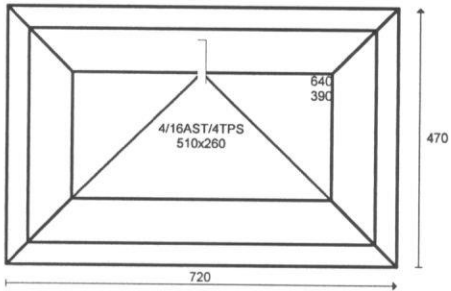

Dodotková příčka/stoupek
 Dodotková příčka/stoupek
 Ocelový profil uzavřený
 Podkladní profil 30mm

POHLED ZE VNITŘÍ!!!!

Podkladní profil 30mm

POHLED ZE VNITŘÍ!!!!