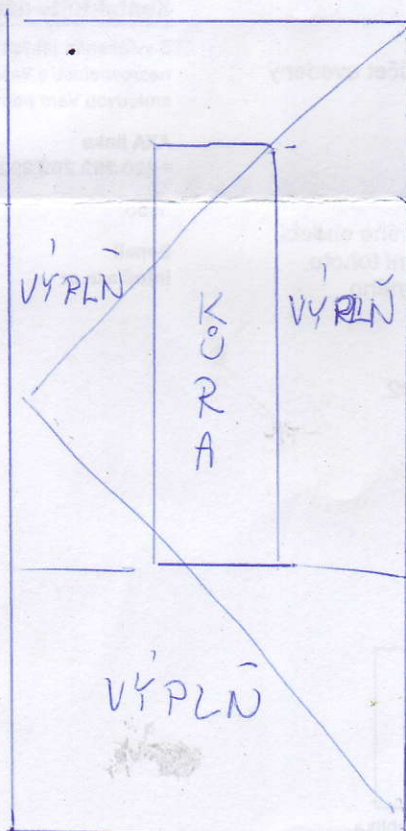

PŘEDNÍ - OTEVÍRAT VEN

KOULE  
KLIKA

2100

GUARD  
+ KNOFLÍK

ODSTINE

RUSTICAL CHERRY

PLOCHU MOŽNO ROZDĚLIT  
PŘÍČKAMA

PRŮCHOD 90 cm

ZADNÍ - OTEVÍRAT VEN

KLIKA  
KLIKA

1080

GUARD  
+ KNOFLÍK

775 600 700

1080