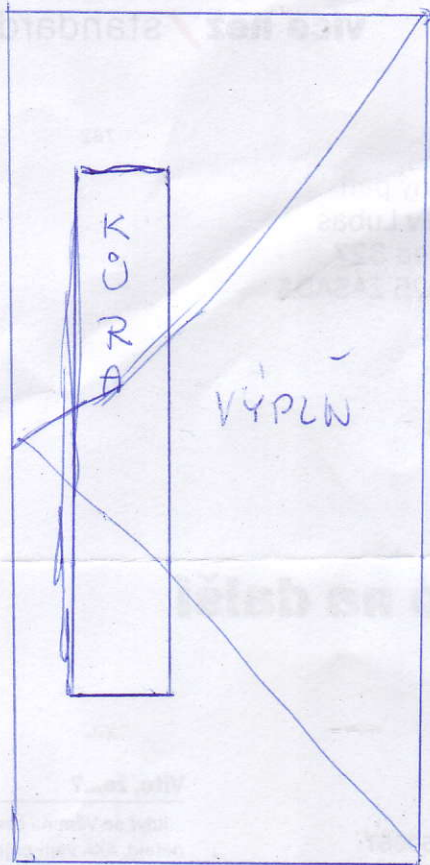

PŘEDNÍ - OTEVÍRAT VEN

KOULE  
KLIKA

2100

GUARD  
+ KNOFLÍK

ODSTINE

RUSTICAL CHERRY

PLOCHU MOŽNO ROZDĚLIT  
PŘÍČKAMA

PRŮCHOD 90 cm

ZADNÍ - OTEVÍRAT VEN

KLIKA  
KLIKA

1080

GUARD  
+ KNOFLÍK

775 600 700

1080