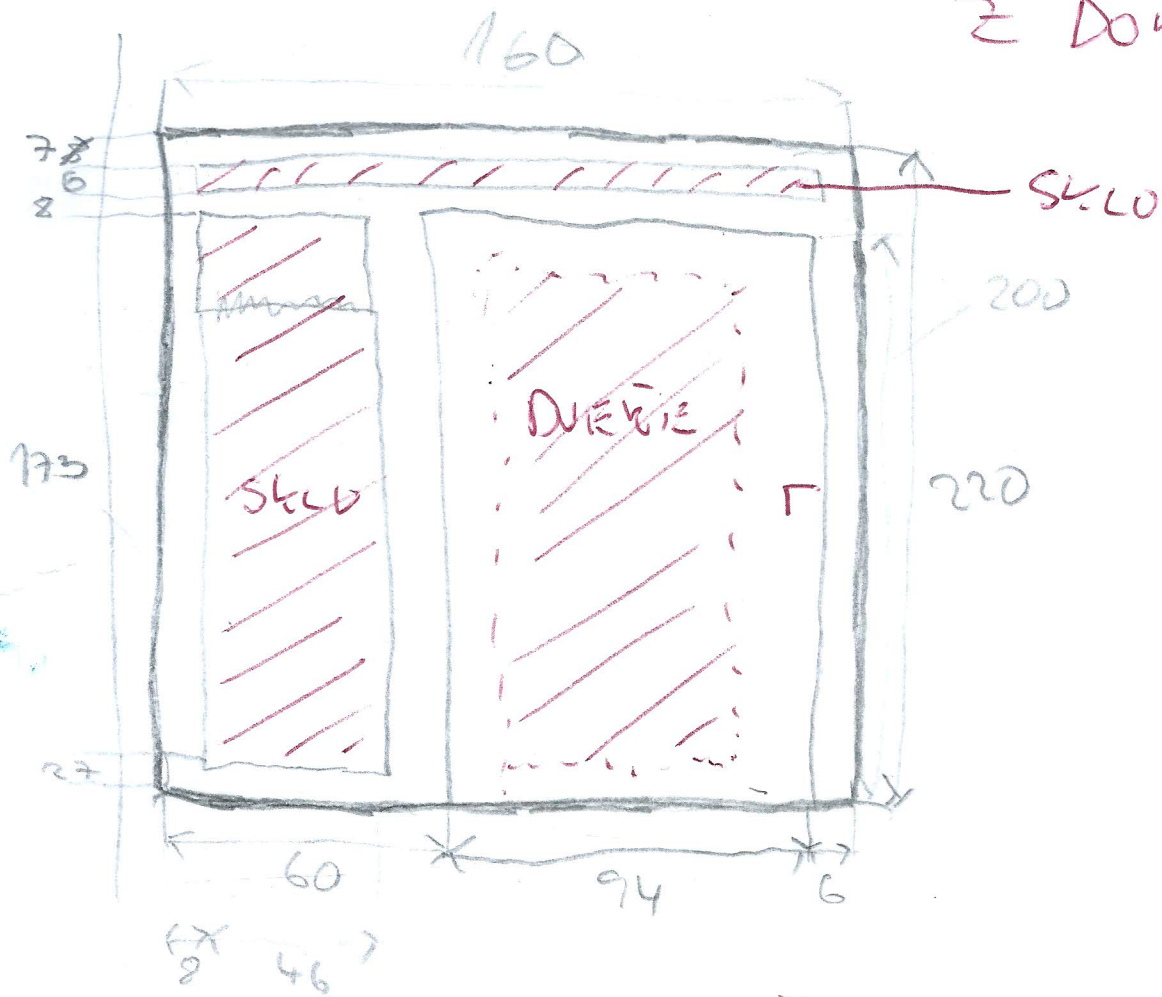

POHLED ZE VCHODU

ZE DOMU ↓

5 x V

DVEŘE 90 x 200

OTVOR 160 x 220