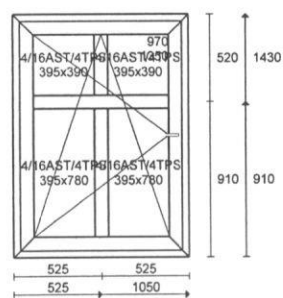

Dodotková příčka/sloupek
 Dodotková příčka/sloupek
 Ocelový profil uzavřený
 Podkladní profil 30mm

POHLED ZE VNITŘÍ!!!!

Podkladní profil 30mm

POHLED ZE VNITŘÍ!!!!

Zasklení ornament Kura - 4KURA
 Dodotková příčka/sloupek
 Ocelový profil uzavřený
 Podkladní profil 30mm

POHLED ZE VNITŘÍ!!!!

Dodotková příčka/sloupek
 Dodotková příčka/sloupek
 Ocelový profil uzavřený
 Podkladní profil 30mm

POHLED ZE VNITŘÍ!!!!