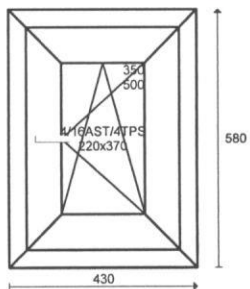

Dodotková příčka/sloupek
 Dodotková příčka/sloupek
 Ocelový profil uzavřený
 Podkladní profil 30mm

POHLED ZE VNITŘÍ!!!!

Podkladní profil 30mm

POHLED ZE VNITŘÍ!!!!

Zasklení ornament Kura - 4KURA
 Dodotková příčka/sloupek
 Ocelový profil uzavřený
 Podkladní profil 30mm

POHLED ZE VNITŘÍ!!!!

Dodotková příčka/sloupek
 Dodotková příčka/sloupek
 Ocelový profil uzavřený
 Podkladní profil 30mm

POHLED ZE VNITŘÍ!!!!