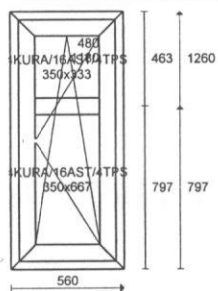

Dodotková příčka/sloupek
 Dodotková příčka/sloupek
 Ocelový profil uzavřený
 Podkladní profil 30mm

POHLED ZE VNITŘÍ!!!!

Podkladní profil 30mm

POHLED ZE VNITŘÍ!!!!

Zasklení ornament Kura - 4KURA
 Dodotková příčka/sloupek
 Ocelový profil uzavřený
 Podkladní profil 30mm

POHLED ZE VNITŘÍ!!!!

Dodotková příčka/sloupek
 Dodotková příčka/sloupek
 Ocelový profil uzavřený
 Podkladní profil 30mm

POHLED ZE VNITŘÍ!!!!