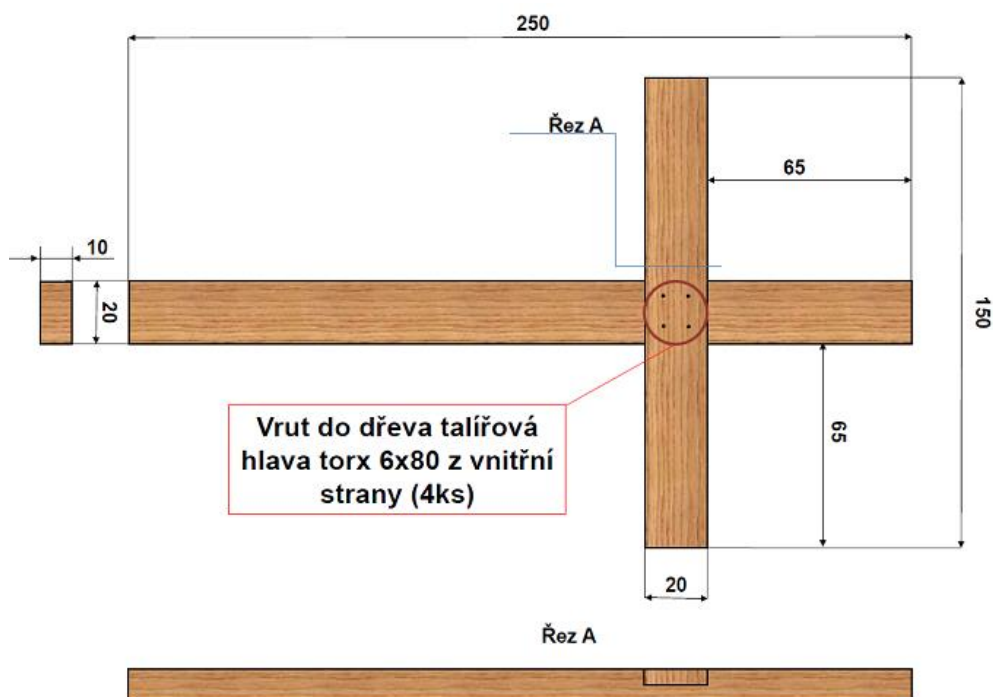

## 9. Stůl dřevěný do kaple

- provedení a vzhled dřevěného stolu viz příložený obrázek 1, 2, 3, 4, 5, 6, 7, 8, 9
- rozměry (Š x V x H): 250 x 100 x 80 cm
- tloušťka desky: 5 cm
- materiál: u poptávaného zboží (položky) 9, 10, 11 stejné provedení - přírodní borovice nebo modřín
- povrchová úprava: lakováno matným bezbarvým lakem
- **dodáme: 1 ks**

Obrázek 4

Vrut do dřeva torx 5x80 (46ks)

Obrázek 5

Vrut do dřeva torx 5x40 z vnitřní strany (12ks)

**Obrázek 6**

**Obrázek 7**

**Kříž k desce - vrut do dřeva torx 4x60 montovat od desky(20ks)**

Obrázek 8

Obrázek 9

**Montáž**  
**Kříž K2 k hranolu „A“ pohledová**  
**strana - vrut do dřeva talířová**  
**hlava torx 6x80 2ks**

## 10. Kříž dřevěný do kaple

- provedení a vzhled dřevěného kříže viz přiložený náčrtek
- rozměry (D x V x H): 150 x 250 x 10 cm
- tloušťka materiálu: 10 cm
- materiál: u poptávaného zboží (položky) 9, 10, 11 stejné provedení - přírodní borovice nebo modřín
- povrchová úprava: lakováno matným bezbarvým lakem
- **dodáme: 1 ks**