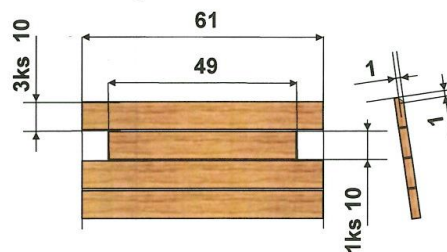

## 10. Kříž dřevěný do kaple

- provedení a vzhled dřevěného kříže viz přiložený náčrtek
- rozměry (D x V x H): 150 x 250 x 10 cm
- tloušťka materiálu: 10 cm
- materiál: u poptávaného zboží (položky) 9, 10, 11 stejné provedení - přírodní borovice nebo modřín
- povrchová úprava: lakováno matným bezbarvým lakem
- **dodáme: 1 ks**

## 11. Židle dřevěná do kaple

- provedení a vzhled dřevěné židle viz přiložený obrázek 10, 11, 12
- povrchová úprava: lakováno matným bezbarvým lakem
- rozměry (D x V x H): 61 x 100 x 58 cm
- materiál: u poptávaného zboží (položky) 9, 10, 11 stejné provedení - přírodní borovice nebo modřín
- tloušťka materiálu: 2 cm
- **dodáme: 20 ks**

Obrázek 12

Židle 20ks

Obrázek 11

Obrázek 10

Opěrka pravá/levá „O“ 2 ks

Zadní noha „M“ 2 ks

Přední noha „L“ 2 ks

Opěradlo „P“