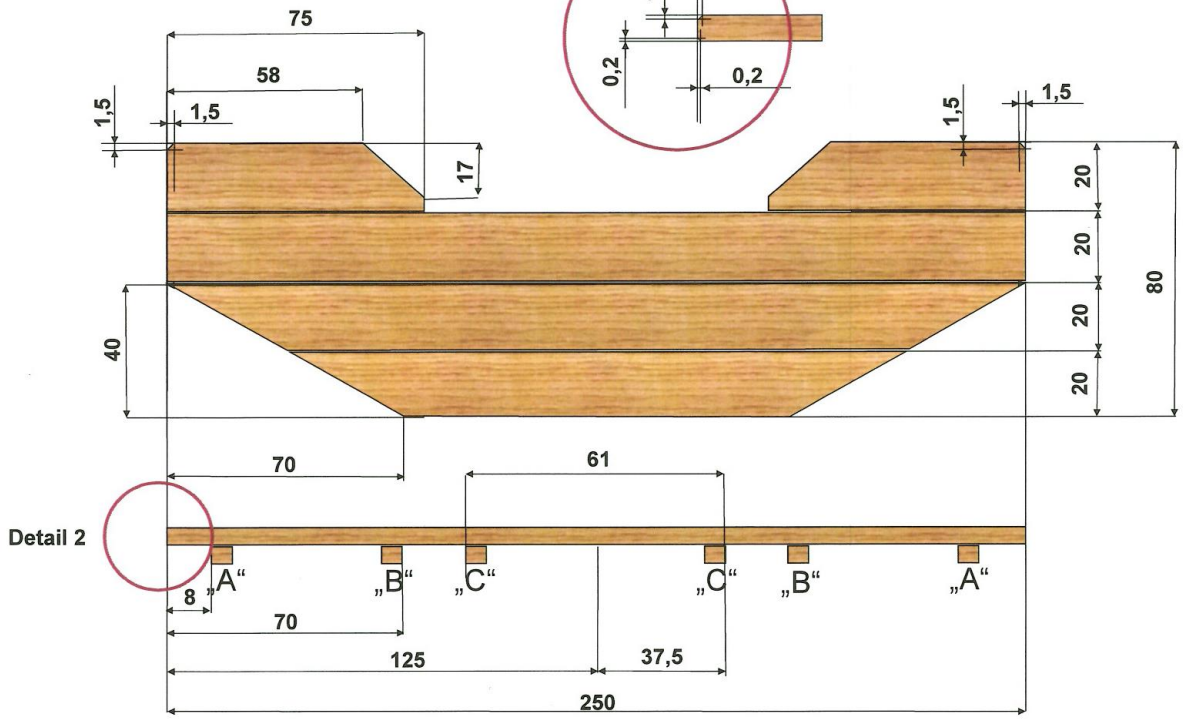

## 9. Stůl dřevěný do kaple

- provedení a vzhled dřevěného stolu viz příložený obrázek 1, 2, 3, 4, 5, 6, 7, 8, 9
- rozměry (Š x V x H): 250 x 100 x 80 cm
- tloušťka desky: 5 cm
- materiál: u poptávaného zboží (položky) 9, 10, 11 stejné provedení - přírodní borovice nebo modřín
- povrchová úprava: lakováno matným bezbarvým lakem
- **dodáme: 1 ks**

Obrázek 1

Obrázek 2

Hranol 5x5cm

Detail 3

Detail 2

Obrázek 3

Fošna tloušťka 5cm

Detail 2

Obrázek 4

Vrut do dřeva torx 5x80 (46ks)

Obrázek 5

Vrut do dřeva torx 5x40 z vnitřní strany (12ks)

**Obrázek 6**

**Obrázek 7**

**Kříž k desce - vrut do dřeva torx 4x60 montovat od desky(20ks)**

Obrázek 8

## 10. Kříž dřevěný do kaple

- provedení a vzhled dřevěného kříže viz přiložený náčrtek
- rozměry (D x V x H): 150 x 250 x 10 cm
- tloušťka materiálu: 10 cm
- materiál: u poptávaného zboží (položky) 9, 10, 11 stejné provedení - přírodní borovice nebo modřín
- povrchová úprava: lakováno matným bezbarvým lakem
- **dodáme: 1 ks**