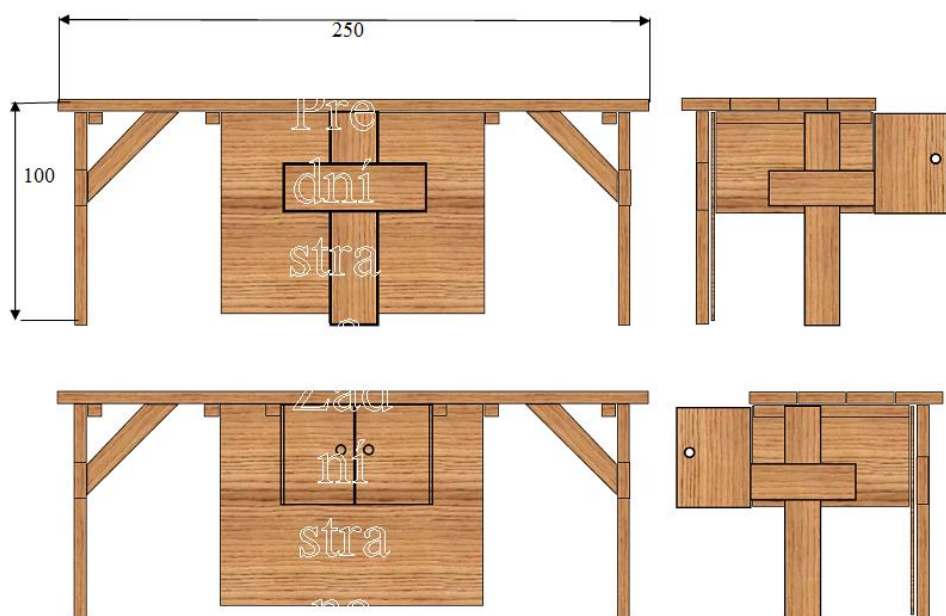

## 9. Stůl dřevěný do kaple

- provedení a vzhled dřevěného stolu viz příložený obrázek 1, 2, 3, 4, 5, 6, 7, 8, 9
- rozměry (Š x V x H): 250 x 100 x 80 cm
- tloušťka desky: 5 cm
- materiál: u poptávaného zboží (položky) 9, 10, 11 stejné provedení - přírodní borovice nebo modřín
- povrchová úprava: lakováno matným bezbarvým lakem
- **dodáme: 1 ks**

Obrázek 1

Obrázek 2

Hranol 5x5cm

Detail 3

Detail 2

Obrázek 3

Fošna tloušťka 5cm

Detail 2

## 10. Kříž dřevěný do kaple

- provedení a vzhled dřevěného kříže viz přiložený náčrtek
- rozměry (D x V x H): 150 x 250 x 10 cm
- tloušťka materiálu: 10 cm
- materiál: u poptávaného zboží (položky) 9, 10, 11 stejné provedení - přírodní borovice nebo modřín
- povrchová úprava: lakováno matným bezbarvým lakem
- **dodáme: 1 ks**

## 11. Židle dřevěná do kaple

- provedení a vzhled dřevěné židle viz přiložený obrázek 10, 11, 12
- povrchová úprava: lakováno matným bezbarvým lakem
- rozměry (D x V x H): 61 x 100 x 58 cm
- materiál: u poptávaného zboží (položky) 9, 10, 11 stejné provedení - přírodní borovice nebo modřín
- tloušťka materiálu: 2 cm
- **dodáme: 20 ks**