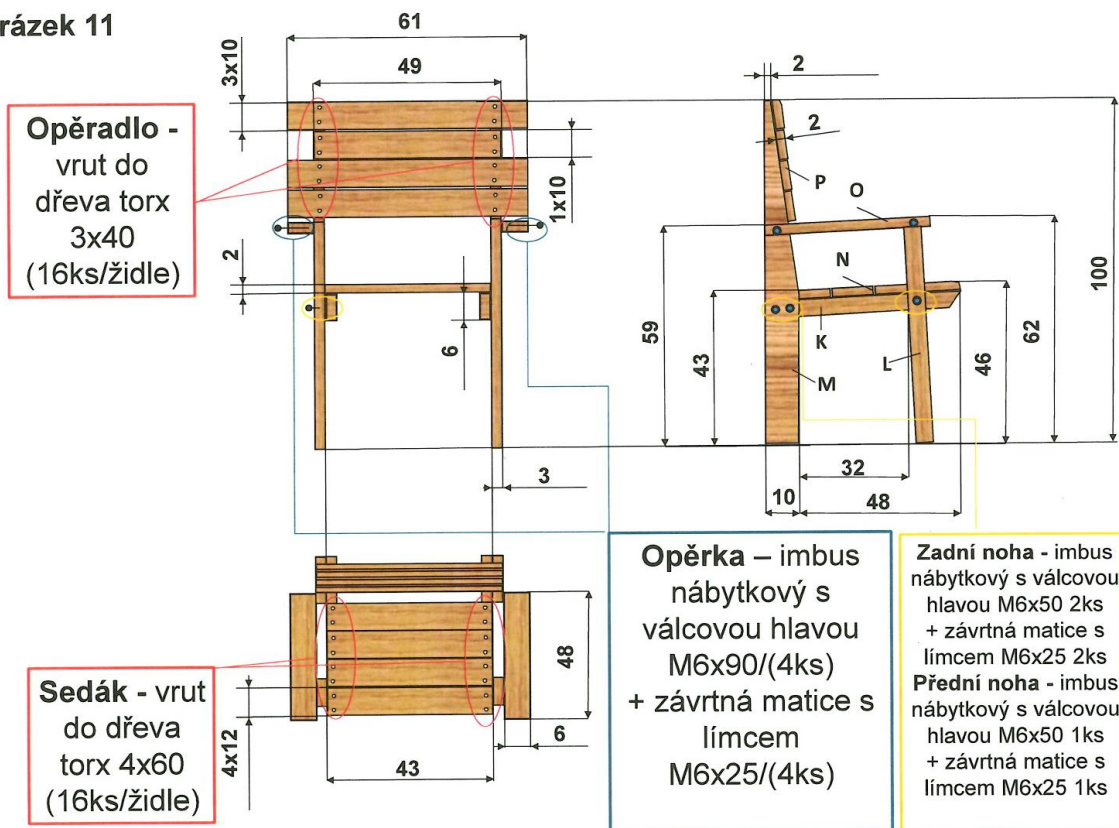

Obrázek 11

Obrázek 10

Opěrka pravá/levá „O“ 2 ks

Zadní noha „M“ 2 ks

Přední noha „L“ 2 ks

Opěradlo „P“

Hranol „K“ 2 ks

Sedák „N“ 4 ks