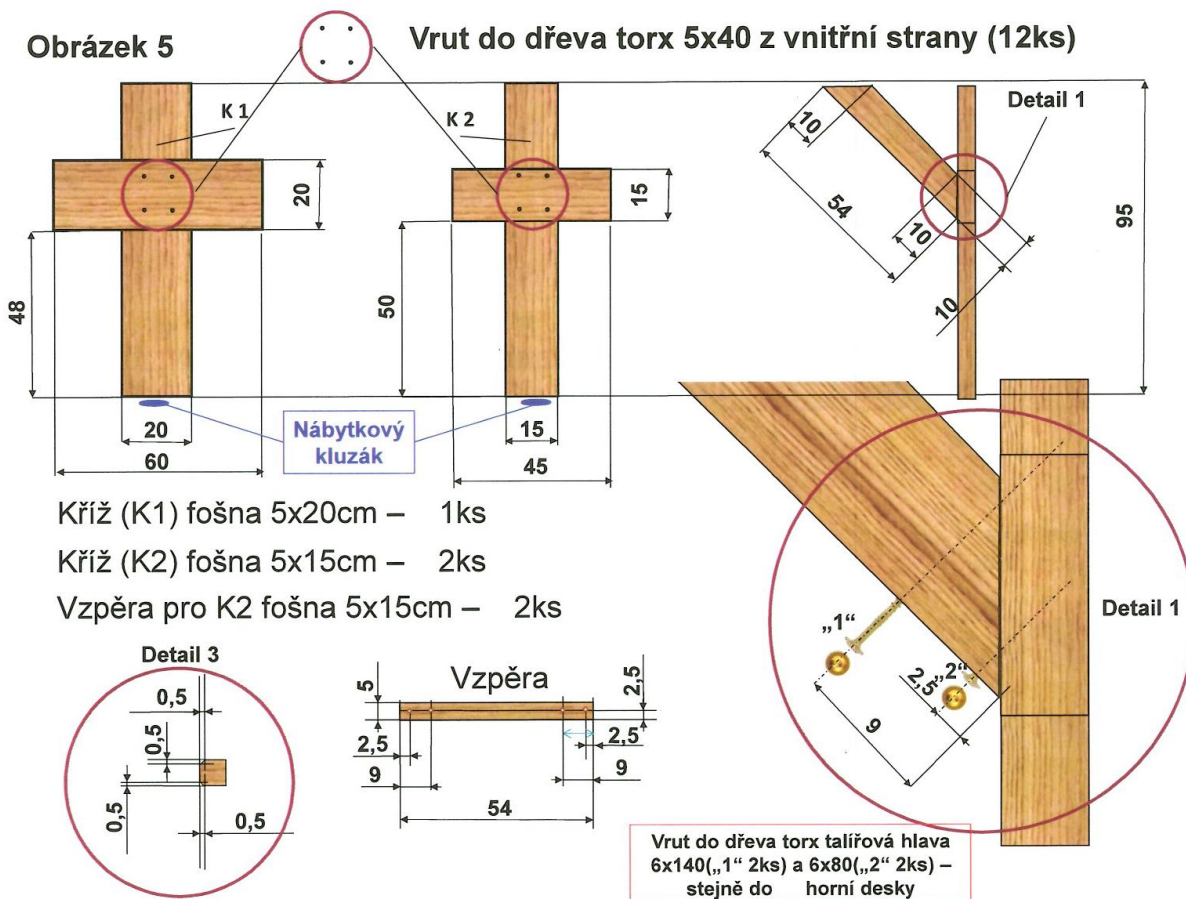

## 9. Stůl dřevěný do kaple

- provedení a vzhled dřevěného stolu viz příložený obrázek 1, 2, 3, 4, 5, 6, 7, 8, 9
- rozměry (Š x V x H): 250 x 100 x 80 cm
- tloušťka desky: 5 cm
- materiál: u poptávaného zboží (položky) 9, 10, 11 stejné provedení - přírodní borovice nebo modřín
- povrchová úprava: lakováno matným bezbarvým lakem
- **dodáme: 1 ks**

Obrázek 1

Obrázek 2

Hranol 5x5cm

Detail 3

Detail 2

Obrázek 3

Fošna tloušťka 5cm

Detail 2

Obrázek 4

Vrut do dřeva torx 5x80 (46ks)

Obrázek 5

Vrut do dřeva torx 5x40 z vnitřní strany (12ks)

**Obrázek 6**

**Obrázek 7**

**Kříž k desce - vrut do dřeva torx 4x60 montovat od desky(20ks)**

Obrázek 8

## 10. Kříž dřevěný do kaple

- provedení a vzhled dřevěného kříže viz přiložený náčrtek
- rozměry (D x V x H): 150 x 250 x 10 cm
- tloušťka materiálu: 10 cm
- materiál: u poptávaného zboží (položky) 9, 10, 11 stejné provedení - přírodní borovice nebo modřín
- povrchová úprava: lakováno matným bezbarvým lakem
- **dodáme: 1 ks**