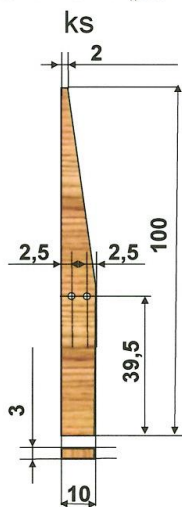

## 9. Stůl dřevěný do kaple

- provedení a vzhled dřevěného stolu viz příložený obrázek 1, 2, 3, 4, 5, 6, 7, 8, 9
- rozměry (Š x V x H): 250 x 100 x 80 cm
- tloušťka desky: 5 cm
- materiál: u poptávaného zboží (položky) 9, 10, 11 stejné provedení - přírodní borovice nebo modřín
- povrchová úprava: lakováno matným bezbarvým lakem
- **dodáme: 1 ks**

## 10. Kříž dřevěný do kaple

- provedení a vzhled dřevěného kříže viz přiložený náčrtek
- rozměry (D x V x H): 150 x 250 x 10 cm
- tloušťka materiálu: 10 cm
- materiál: u poptávaného zboží (položky) 9, 10, 11 stejné provedení - přírodní borovice nebo modřín
- povrchová úprava: lakováno matným bezbarvým lakem
- **dodáme: 1 ks**

## 11. Židle dřevěná do kaple

- provedení a vzhled dřevěné židle viz přiložený obrázek 10, 11, 12
- povrchová úprava: lakováno matným bezbarvým lakem
- rozměry (D x V x H): 61 x 100 x 58 cm
- materiál: u poptávaného zboží (položky) 9, 10, 11 stejné provedení - přírodní borovice nebo modřín
- tloušťka materiálu: 2 cm
- **dodáme: 20 ks**

Obrázek 12

Židle 20ks

Obrázek 11

Obrázek 10

Opěrka pravá/levá „O“ 2 ks

Zadní noha „M“ 2 ks

Přední noha „L“ 2 ks

Opěradlo „P“