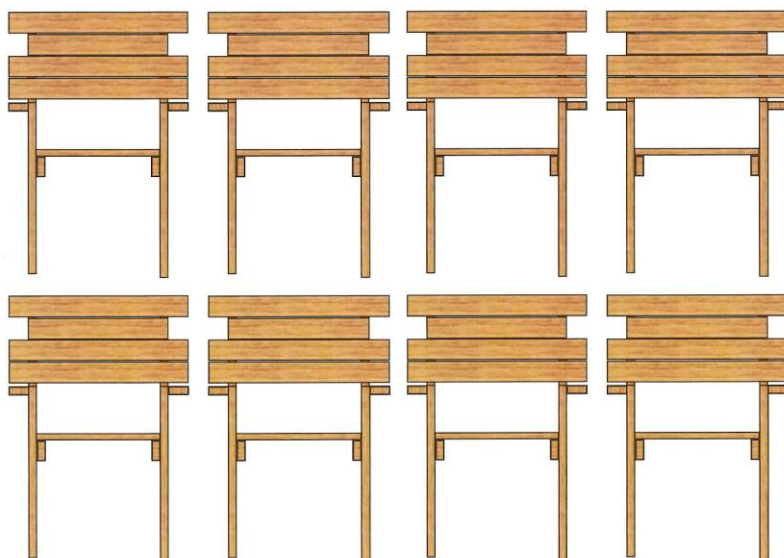

11. Židle dřevěná do kaple

- provedení a vzhled dřevěné židle viz přiložený obrázek 10, 11, 12
- povrchová úprava: lakováno matným bezbarvým lakem
- rozměry (D x V x H): 61 x 100 x 58 cm
- materiál: u poptávaného zboží (položky) 9, 10, 11 stejné provedení - přírodní borovice nebo modřín
- tloušťka materiálu: 2 cm
- **dodáme: 20 ks**

Obrázek 12

Židle 20ks