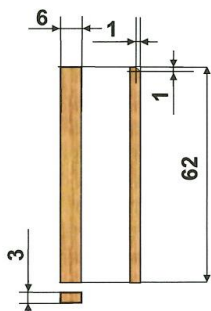

## 9. Stůl dřevěný do kaple

- provedení a vzhled dřevěného stolu viz příložený obrázek 1, 2, 3, 4, 5, 6, 7, 8, 9
- rozměry (Š x V x H): 250 x 100 x 80 cm
- tloušťka desky: 5 cm
- materiál: u poptávaného zboží (položky) 9, 10, 11 stejné provedení - přírodní borovice nebo modřín
- povrchová úprava: lakováno matným bezbarvým lakem
- **dodáme: 1 ks**

## 10. Kříž dřevěný do kaple

- provedení a vzhled dřevěného kříže viz přiložený náčrtek
- rozměry (D x V x H): 150 x 250 x 10 cm
- tloušťka materiálu: 10 cm
- materiál: u poptávaného zboží (položky) 9, 10, 11 stejné provedení - přírodní borovice nebo modřín
- povrchová úprava: lakováno matným bezbarvým lakem
- **dodáme: 1 ks**

## 11. Židle dřevěná do kaple

- provedení a vzhled dřevěné židle viz přiložený obrázek 10, 11, 12
- povrchová úprava: lakováno matným bezbarvým lakem
- rozměry (D x V x H): 61 x 100 x 58 cm
- materiál: u poptávaného zboží (položky) 9, 10, 11 stejné provedení - přírodní borovice nebo modřín
- tloušťka materiálu: 2 cm
- **dodáme: 20 ks**

Obrázek 12

Židle 20ks

Obrázek 11

Obrázek 10

Opěrka pravá/levá „O“ 2 ks

Zadní noha „M“ 2 ks

Přední noha „L“ 2 ks

Opěradlo „P“