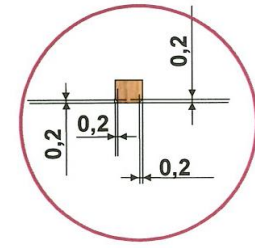

## 9. Stůl dřevěný do kaple

- provedení a vzhled dřevěného stolu viz příložený obrázek 1, 2, 3, 4, 5, 6, 7, 8, 9
- rozměry (Š x V x H): 250 x 100 x 80 cm
- tloušťka desky: 5 cm
- materiál: u poptávaného zboží (položky) 9, 10, 11 stejné provedení - přírodní borovice nebo modřín
- povrchová úprava: lakováno matným bezbarvým lakem
- **dodáme: 1 ks**

Obrázek 1

Obrázek 2

Hranol 5x5cm

Detail 3

Detail 2

Obrázek 3

Fošna tloušťka 5cm

Detail 2

Obrázek 4

Vrut do dřeva torx 5x80 (46ks)

Obrázek 5

Vrut do dřeva torx 5x40 z vnitřní strany (12ks)

**Obrázek 6**

**Obrázek 7**

**Kříž k desce - vrut do dřeva torx 4x60 montovat od desky(20ks)**

Obrázek 8

## 10. Kříž dřevěný do kaple

- provedení a vzhled dřevěného kříže viz přiložený náčrtek
- rozměry (D x V x H): 150 x 250 x 10 cm
- tloušťka materiálu: 10 cm
- materiál: u poptávaného zboží (položky) 9, 10, 11 stejné provedení - přírodní borovice nebo modřín
- povrchová úprava: lakováno matným bezbarvým lakem
- **dodáme: 1 ks**