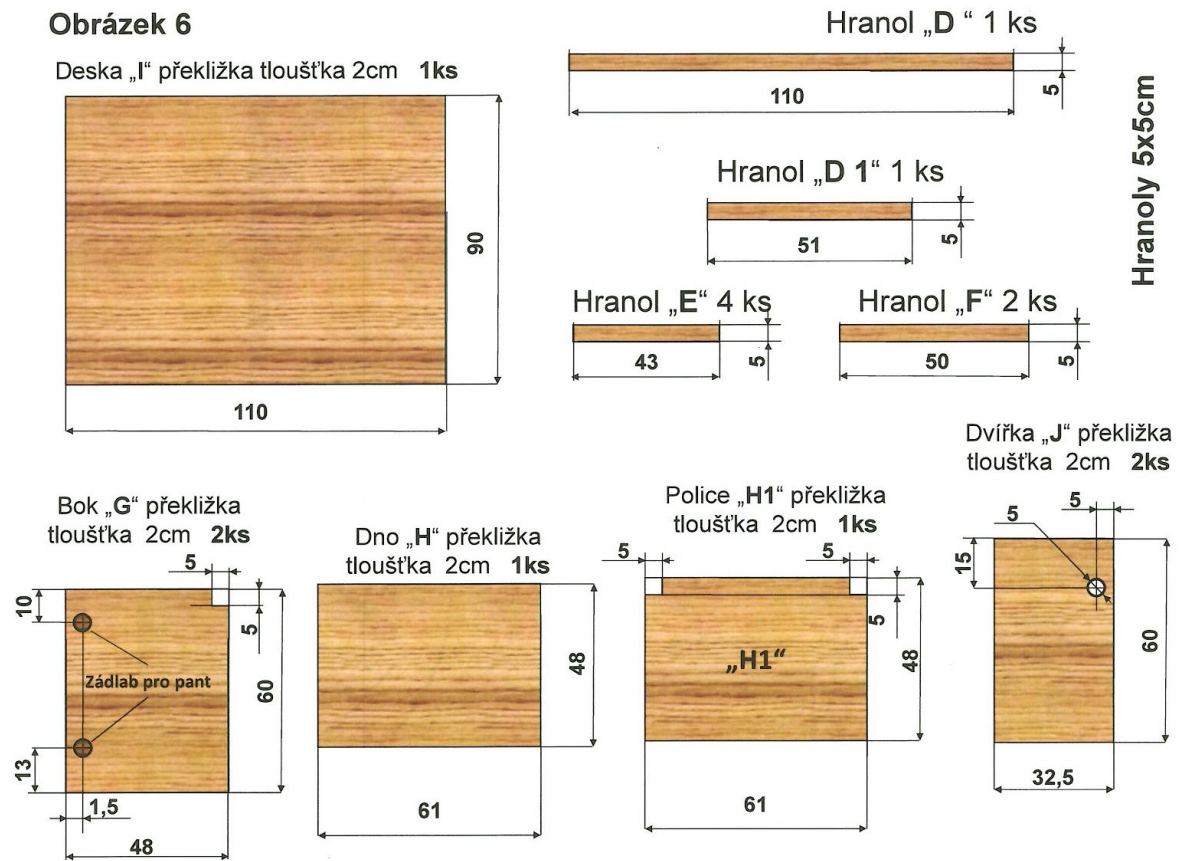

## 9. Stůl dřevěný do kaple

- provedení a vzhled dřevěného stolu viz příložený obrázek 1, 2, 3, 4, 5, 6, 7, 8, 9
- rozměry (Š x V x H): 250 x 100 x 80 cm
- tloušťka desky: 5 cm
- materiál: u poptávaného zboží (položky) 9, 10, 11 stejné provedení - přírodní borovice nebo modřín
- povrchová úprava: lakováno matným bezbarvým lakem
- **dodáme: 1 ks**

Obrázek 1

Obrázek 2

Hranol 5x5cm

Detail 3

Detail 2

Obrázek 3

Fošna tloušťka 5cm

Detail 2

Obrázek 4

Vrut do dřeva torx 5x80 (46ks)

Obrázek 5

Vrut do dřeva torx 5x40 z vnitřní strany (12ks)

**Obrázek 6**

**Obrázek 7**

**Kříž k desce - vrut do dřeva torx 4x60 montovat od desky(20ks)**

Obrázek 8

## 10. Kříž dřevěný do kaple

- provedení a vzhled dřevěného kříže viz přiložený náčrtek
- rozměry (D x V x H): 150 x 250 x 10 cm
- tloušťka materiálu: 10 cm
- materiál: u poptávaného zboží (položky) 9, 10, 11 stejné provedení - přírodní borovice nebo modřín
- povrchová úprava: lakováno matným bezbarvým lakem
- **dodáme: 1 ks**