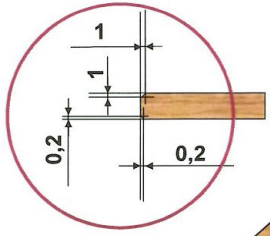

## 9. Stůl dřevěný do kaple

- provedení a vzhled dřevěného stolu viz příložený obrázek 1, 2, 3, 4, 5, 6, 7, 8, 9
- rozměry (Š x V x H): 250 x 100 x 80 cm
- tloušťka desky: 5 cm
- materiál: u poptávaného zboží (položky) 9, 10, 11 stejné provedení - přírodní borovice nebo modřín
- povrchová úprava: lakováno matným bezbarvým lakem
- **dodáme: 1 ks**

Obrázek 1

Obrázek 2

Hranol 5x5cm

Detail 3

Detail 2

Obrázek 3

Fošna tloušťka 5cm

Detail 2

Obrázek 4

Vrut do dřeva torx 5x80 (46ks)

Obrázek 5

Vrut do dřeva torx 5x40 z vnitřní strany (12ks)

**Obrázek 6**

**Obrázek 7**

**Kříž k desce - vrut do dřeva torx 4x60 montovat od desky(20ks)**

Obrázek 8

## 10. Kříž dřevěný do kaple

- provedení a vzhled dřevěného kříže viz přiložený náčrtek
- rozměry (D x V x H): 150 x 250 x 10 cm
- tloušťka materiálu: 10 cm
- materiál: u poptávaného zboží (položky) 9, 10, 11 stejné provedení - přírodní borovice nebo modřín
- povrchová úprava: lakováno matným bezbarvým lakem
- **dodáme: 1 ks**