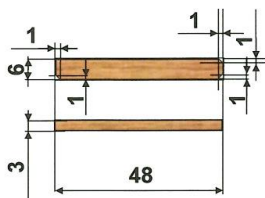

Obrázek 4

Vrut do dřeva torx 5x80 (46ks)

Obrázek 5

Vrut do dřeva torx 5x40 z vnitřní strany (12ks)

**Obrázek 6**

**Obrázek 7**

**Kříž k desce - vrut do dřeva torx 4x60 montovat od desky(20ks)**

Obrázek 8

## 10. Kříž dřevěný do kaple

- provedení a vzhled dřevěného kříže viz přiložený náčrtek
- rozměry (D x V x H): 150 x 250 x 10 cm
- tloušťka materiálu: 10 cm
- materiál: u poptávaného zboží (položky) 9, 10, 11 stejné provedení - přírodní borovice nebo modřín
- povrchová úprava: lakováno matným bezbarvým lakem
- **dodáme: 1 ks**

## 11. Židle dřevěná do kaple

- provedení a vzhled dřevěné židle viz přiložený obrázek 10, 11, 12
- povrchová úprava: lakováno matným bezbarvým lakem
- rozměry (D x V x H): 61 x 100 x 58 cm
- materiál: u poptávaného zboží (položky) 9, 10, 11 stejné provedení - přírodní borovice nebo modřín
- tloušťka materiálu: 2 cm
- **dodáme: 20 ks**

Obrázek 12

Židle 20ks

Obrázek 11

Obrázek 10

Opěrka pravá/levá „O“ 2 ks

Zadní noha „M“ 2 ks

Přední noha „L“ 2 ks

Opěradlo „P“