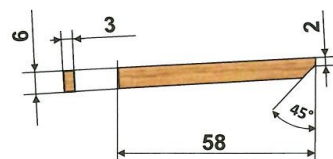

Hranol „K“ 2 ks