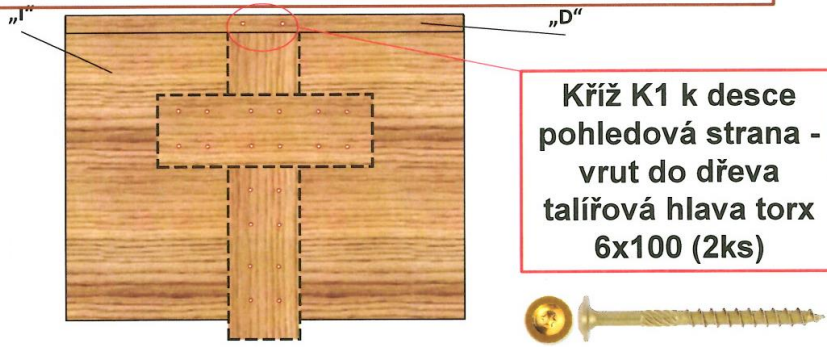

## 9. Stůl dřevěný do kaple

- provedení a vzhled dřevěného stolu viz příložený obrázek 1, 2, 3, 4, 5, 6, 7, 8, 9
- rozměry (Š x V x H): 250 x 100 x 80 cm
- tloušťka desky: 5 cm
- materiál: u poptávaného zboží (položky) 9, 10, 11 stejné provedení - přírodní borovice nebo modřín
- povrchová úprava: lakováno matným bezbarvým lakem
- **dodáme: 1 ks**

Obrázek 1

Obrázek 2

Hranol 5x5cm

Detail 3

Detail 2

Obrázek 3

Fošna tloušťka 5cm

Detail 2

Obrázek 4

Vrut do dřeva torx 5x80 (46ks)

Obrázek 5

Vrut do dřeva torx 5x40 z vnitřní strany (12ks)

**Obrázek 6**

**Obrázek 7**

**Kříž k desce - vrut do dřeva torx 4x60 montovat od desky(20ks)**

Obrázek 8

## 10. Kříž dřevěný do kaple

- provedení a vzhled dřevěného kříže viz přiložený náčrtek
- rozměry (D x V x H): 150 x 250 x 10 cm
- tloušťka materiálu: 10 cm
- materiál: u poptávaného zboží (položky) 9, 10, 11 stejné provedení - přírodní borovice nebo modřín
- povrchová úprava: lakováno matným bezbarvým lakem
- **dodáme: 1 ks**