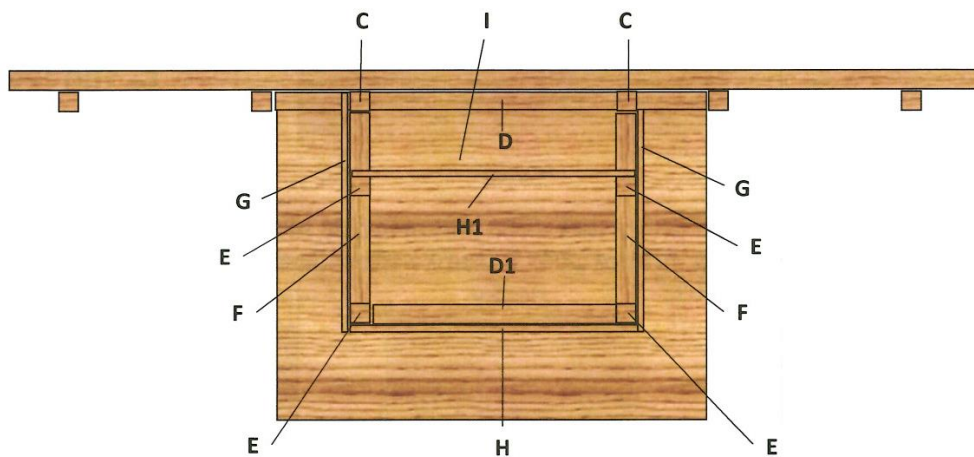

## 9. Stůl dřevěný do kaple

- provedení a vzhled dřevěného stolu viz příložený obrázek 1, 2, 3, 4, 5, 6, 7, 8, 9
- rozměry (Š x V x H): 250 x 100 x 80 cm
- tloušťka desky: 5 cm
- materiál: u poptávaného zboží (položky) 9, 10, 11 stejné provedení - přírodní borovice nebo modřín
- povrchová úprava: lakováno matným bezbarvým lakem
- **dodáme: 1 ks**

Obrázek 4

Vrut do dřeva torx 5x80 (46ks)

Obrázek 5

Vrut do dřeva torx 5x40 z vnitřní strany (12ks)

**Obrázek 6**

**Obrázek 7**

**Kříž k desce - vrut do dřeva torx 4x60 montovat od desky(20ks)**

Obrázek 8

## 10. Kříž dřevěný do kaple

- provedení a vzhled dřevěného kříže viz přiložený náčrtek
- rozměry (D x V x H): 150 x 250 x 10 cm
- tloušťka materiálu: 10 cm
- materiál: u poptávaného zboží (položky) 9, 10, 11 stejné provedení - přírodní borovice nebo modřín
- povrchová úprava: lakováno matným bezbarvým lakem
- **dodáme: 1 ks**