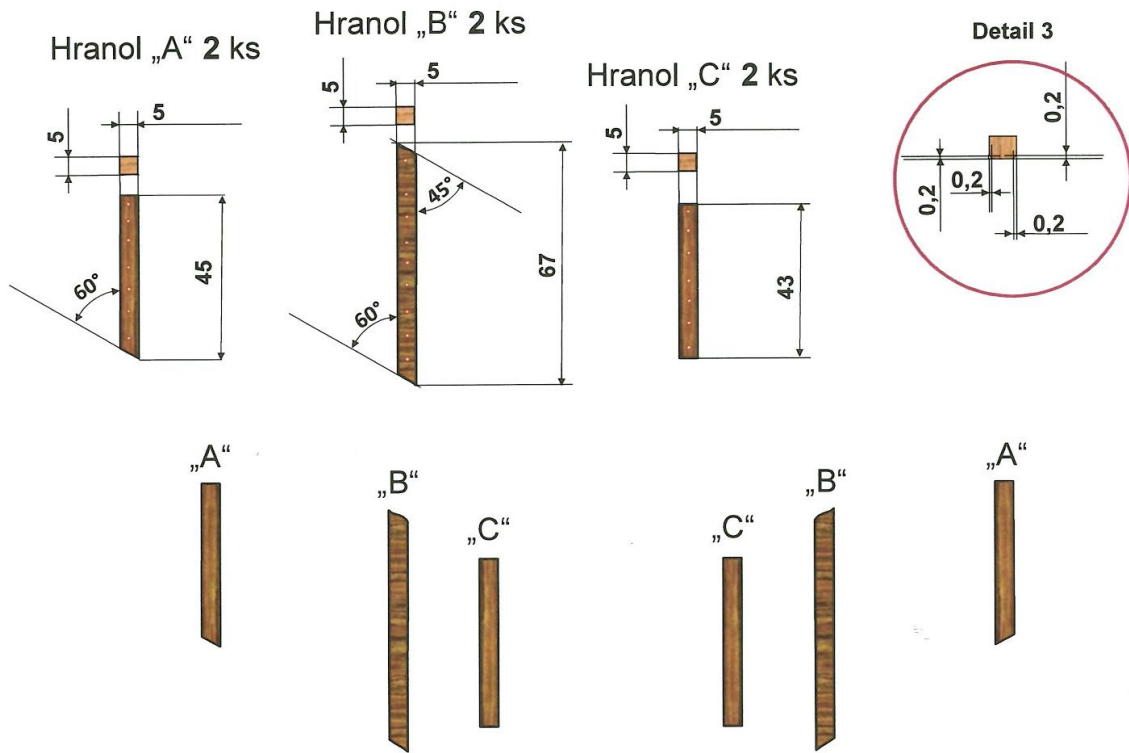

## 9. Stůl dřevěný do kaple

- provedení a vzhled dřevěného stolu viz příložený obrázek 1, 2, 3, 4, 5, 6, 7, 8, 9
- rozměry (Š x V x H): 250 x 100 x 80 cm
- tloušťka desky: 5 cm
- materiál: u poptávaného zboží (položky) 9, 10, 11 stejné provedení - přírodní borovice nebo modřín
- povrchová úprava: lakováno matným bezbarvým lakem
- **dodáme: 1 ks**

Obrázek 1

Obrázek 2

Hranol 5x5cm

Detail 3

Detail 2

Obrázek 3

Fošna tloušťka 5cm

Detail 2

## 10. Kříž dřevěný do kaple

- provedení a vzhled dřevěného kříže viz přiložený náčrtek
- rozměry (D x V x H): 150 x 250 x 10 cm
- tloušťka materiálu: 10 cm
- materiál: u poptávaného zboží (položky) 9, 10, 11 stejné provedení - přírodní borovice nebo modřín
- povrchová úprava: lakováno matným bezbarvým lakem
- **dodáme: 1 ks**

## 11. Židle dřevěná do kaple

- provedení a vzhled dřevěné židle viz přiložený obrázek 10, 11, 12
- povrchová úprava: lakováno matným bezbarvým lakem
- rozměry (D x V x H): 61 x 100 x 58 cm
- materiál: u poptávaného zboží (položky) 9, 10, 11 stejné provedení - přírodní borovice nebo modřín
- tloušťka materiálu: 2 cm
- **dodáme: 20 ks**