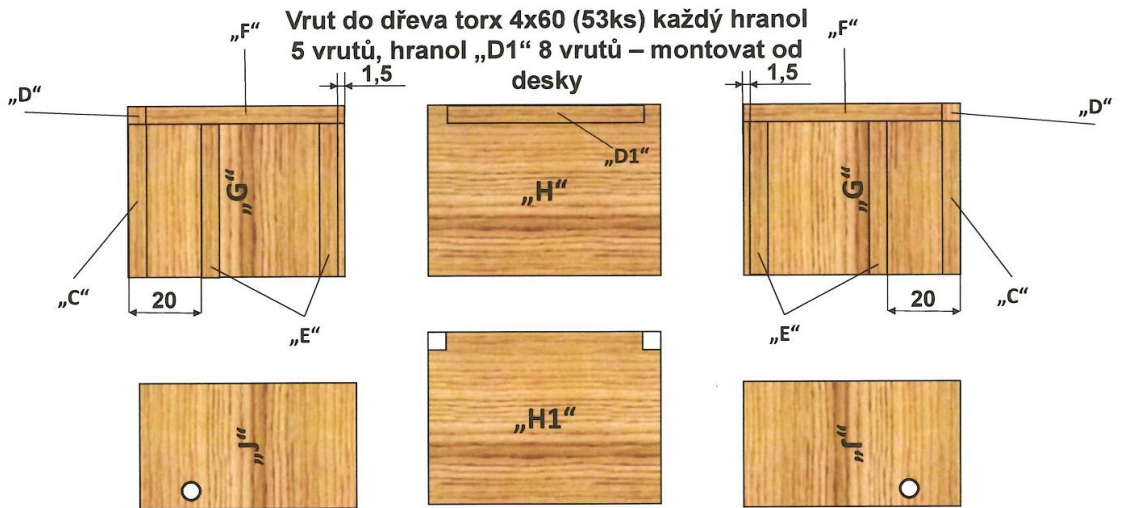

## 9. Stůl dřevěný do kaple

- provedení a vzhled dřevěného stolu viz příložený obrázek 1, 2, 3, 4, 5, 6, 7, 8, 9
- rozměry (Š x V x H): 250 x 100 x 80 cm
- tloušťka desky: 5 cm
- materiál: u poptávaného zboží (položky) 9, 10, 11 stejné provedení - přírodní borovice nebo modřín
- povrchová úprava: lakováno matným bezbarvým lakem
- **dodáme: 1 ks**

Obrázek 1

Obrázek 2

Hranol 5x5cm

Detail 3

Detail 2

Obrázek 3

Fošna tloušťka 5cm

Detail 2

Obrázek 4

Vrut do dřeva torx 5x80 (46ks)

Obrázek 5

Vrut do dřeva torx 5x40 z vnitřní strany (12ks)

**Obrázek 6**

**Obrázek 7**

**Kříž k desce - vrut do dřeva torx 4x60 montovat od desky(20ks)**

Obrázek 8

## 10. Kříž dřevěný do kaple

- provedení a vzhled dřevěného kříže viz přiložený náčrtek
- rozměry (D x V x H): 150 x 250 x 10 cm
- tloušťka materiálu: 10 cm
- materiál: u poptávaného zboží (položky) 9, 10, 11 stejné provedení - přírodní borovice nebo modřín
- povrchová úprava: lakováno matným bezbarvým lakem
- **dodáme: 1 ks**