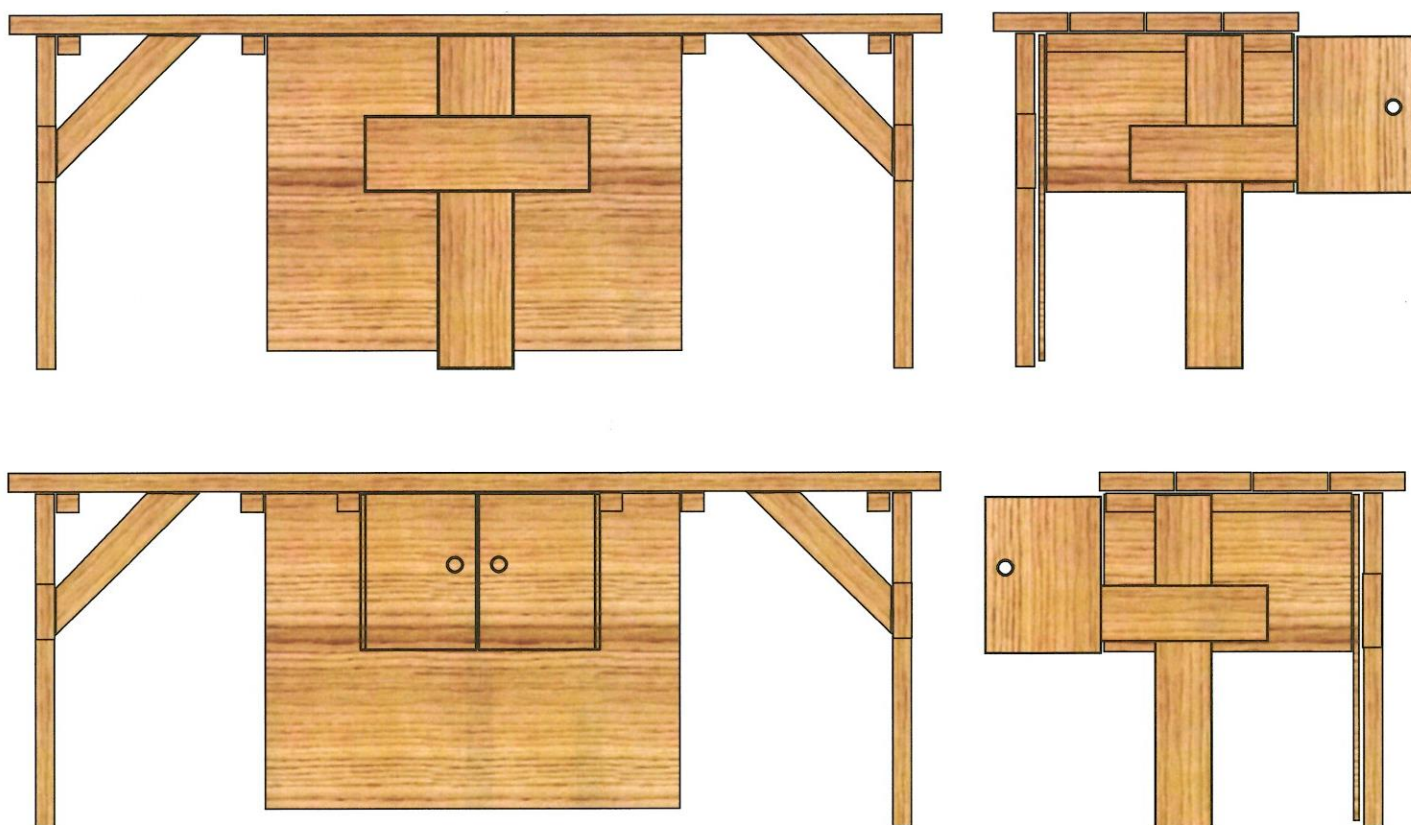

Obrázek 1

Obrázek 2