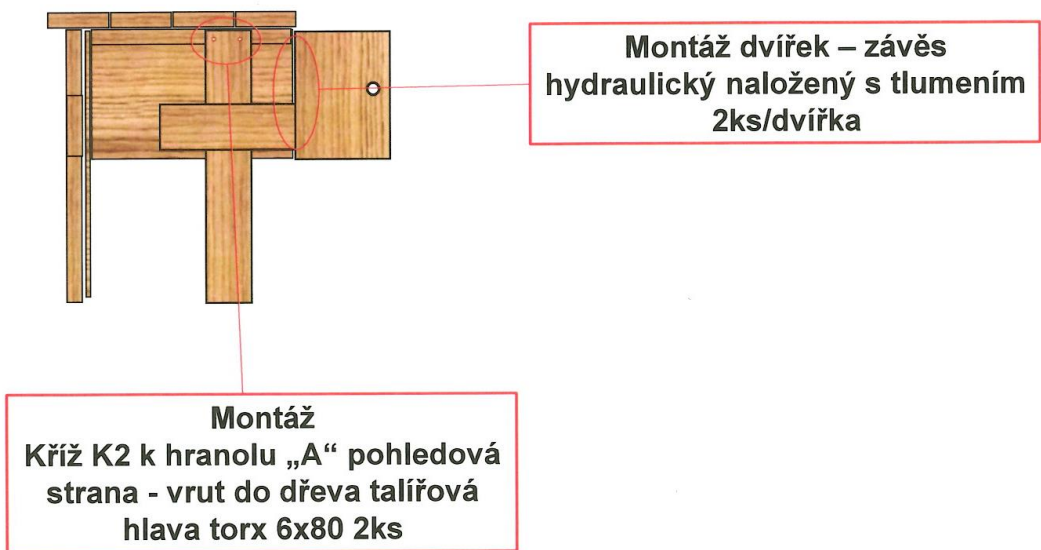

Montáž
Kříž K2 k hranolu „A“ pohledová
strana - vrut do dřeva talířová
hlava torx 6x80 2ks