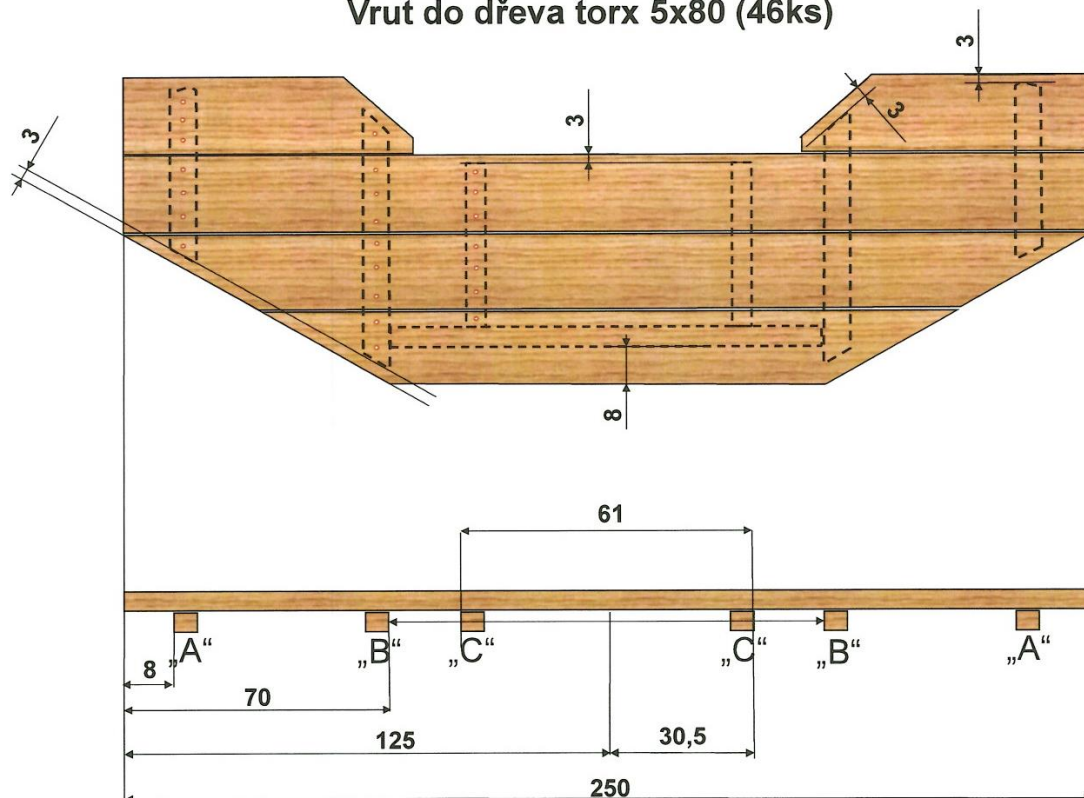

## 9. Stůl dřevěný do kaple

- provedení a vzhled dřevěného stolu viz příložený obrázek 1, 2, 3, 4, 5, 6, 7, 8, 9
- rozměry (Š x V x H): 250 x 100 x 80 cm
- tloušťka desky: 5 cm
- materiál: u poptávaného zboží (položky) 9, 10, 11 stejné provedení - přírodní borovice nebo modřín
- povrchová úprava: lakováno matným bezbarvým lakem
- **dodáme: 1 ks**

Obrázek 1

Obrázek 2

Hranol 5x5cm

Detail 3

Detail 2

Obrázek 3

Fošna tloušťka 5cm

Detail 2

Obrázek 4

Vrut do dřeva torx 5x80 (46ks)

Obrázek 5

Vrut do dřeva torx 5x40 z vnitřní strany (12ks)

**Obrázek 6**

**Obrázek 7**

**Kříž k desce - vrut do dřeva torx 4x60 montovat od desky(20ks)**

Obrázek 8

## 10. Kříž dřevěný do kaple

- provedení a vzhled dřevěného kříže viz přiložený náčrtek
- rozměry (D x V x H): 150 x 250 x 10 cm
- tloušťka materiálu: 10 cm
- materiál: u poptávaného zboží (položky) 9, 10, 11 stejné provedení - přírodní borovice nebo modřín
- povrchová úprava: lakováno matným bezbarvým lakem
- **dodáme: 1 ks**