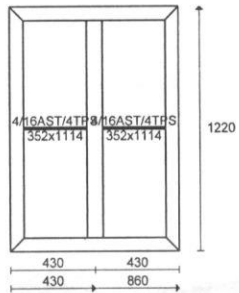

Dodotková příčka/sloupek
 Ocelový profil uzavřený
 Podkladní profil 30mm

POHLED ZE VNITŘÍ!!!!

Dodotková příčka/sloupek
 Ocelový profil uzavřený
 Podkladní profil 30mm

POHLED ZE VNITŘÍ!!!!

Dodotková příčka/sloupek
 Dodotková příčka/sloupek