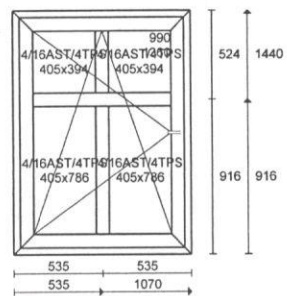

Dodotková příčka/sloupek
 Ocelový profil uzavřený
 Podkladní profil 30mm

POHLED ZE VNITŘÍ!!!!

Dodotková příčka/sloupek
 Ocelový profil uzavřený
 Podkladní profil 30mm

POHLED ZE VNITŘÍ!!!!

Dodotková příčka/sloupek
 Dodotková příčka/sloupek