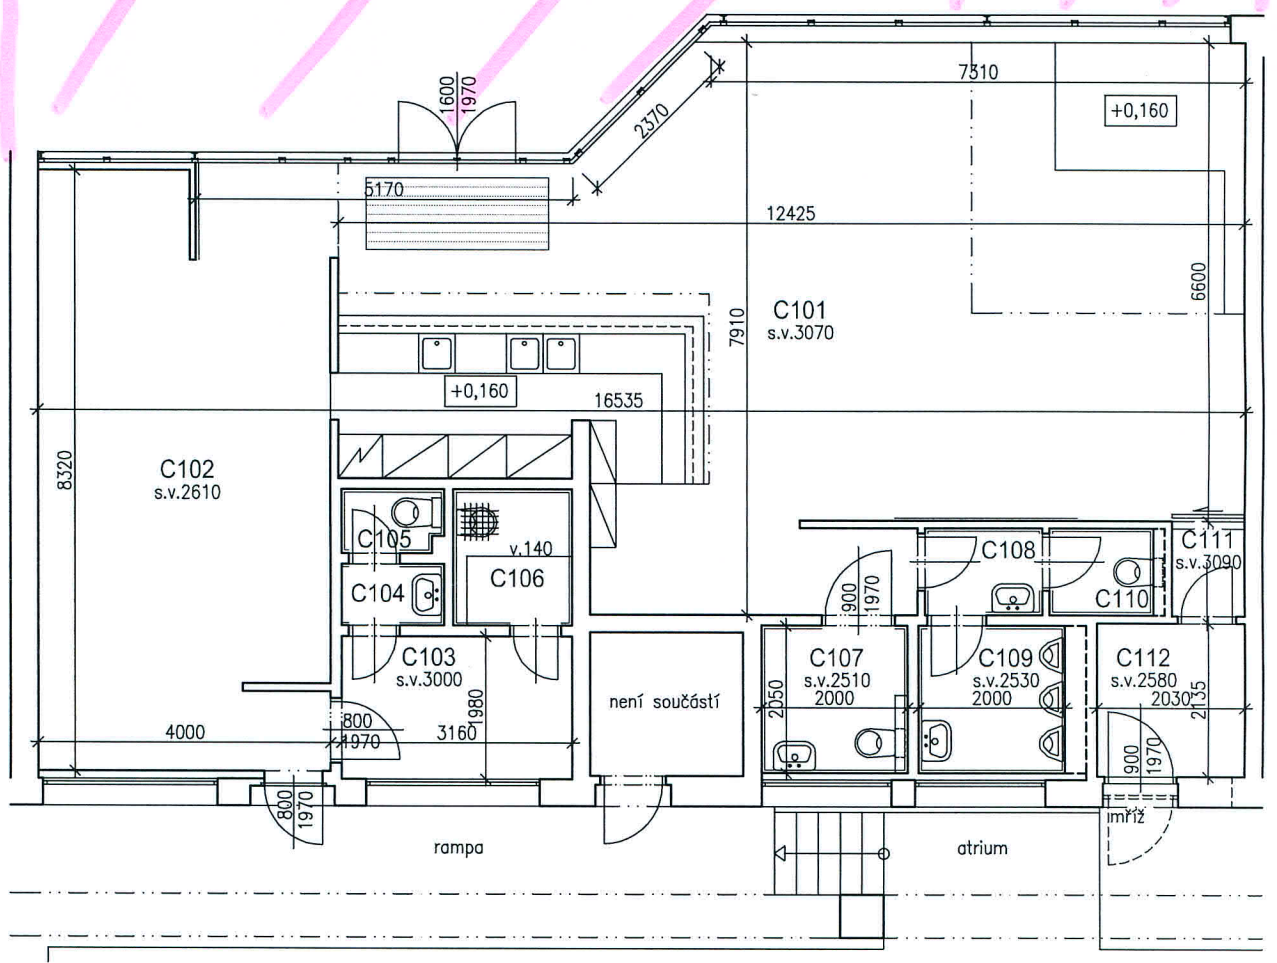

→ ZAHRADKA

Komerční prostor "C"
1:100

Komerční prostor "C"

Č. M.	NÁZEV MÍSTNOSTI	PLOCHA	PODLAHA
C 101	BAR	78,85	ker.dlažba/lamino
C 102	SALONEK	33,38	koberec
C 103	SKLAD	6,26	beton
C 104	WC PŘEDSÍŇ ZAMĚSTNANCI	1,21	keramická dlažba
C 105	WC ZAMĚSTNANCI	1,20	keramická dlažba
C 106	ÚKLID	3,07	keramická dlažba
C 107	WC INVALIDA + ŽENY	4,10	keramická dlažba
C 108	WC MUŽI PŘEDSÍŇ	1,94	keramická dlažba
C 109	WC MUŽI	4,10	keramická dlažba
C 110	WC MUŽI	1,73	keramická dlažba
C 111	CHODBA	1,32	keramická dlažba
C 112	ŠATNA	4,33	keramická dlažba
CELKEM "C"		141,49	m ²

Podlaží 1.NP