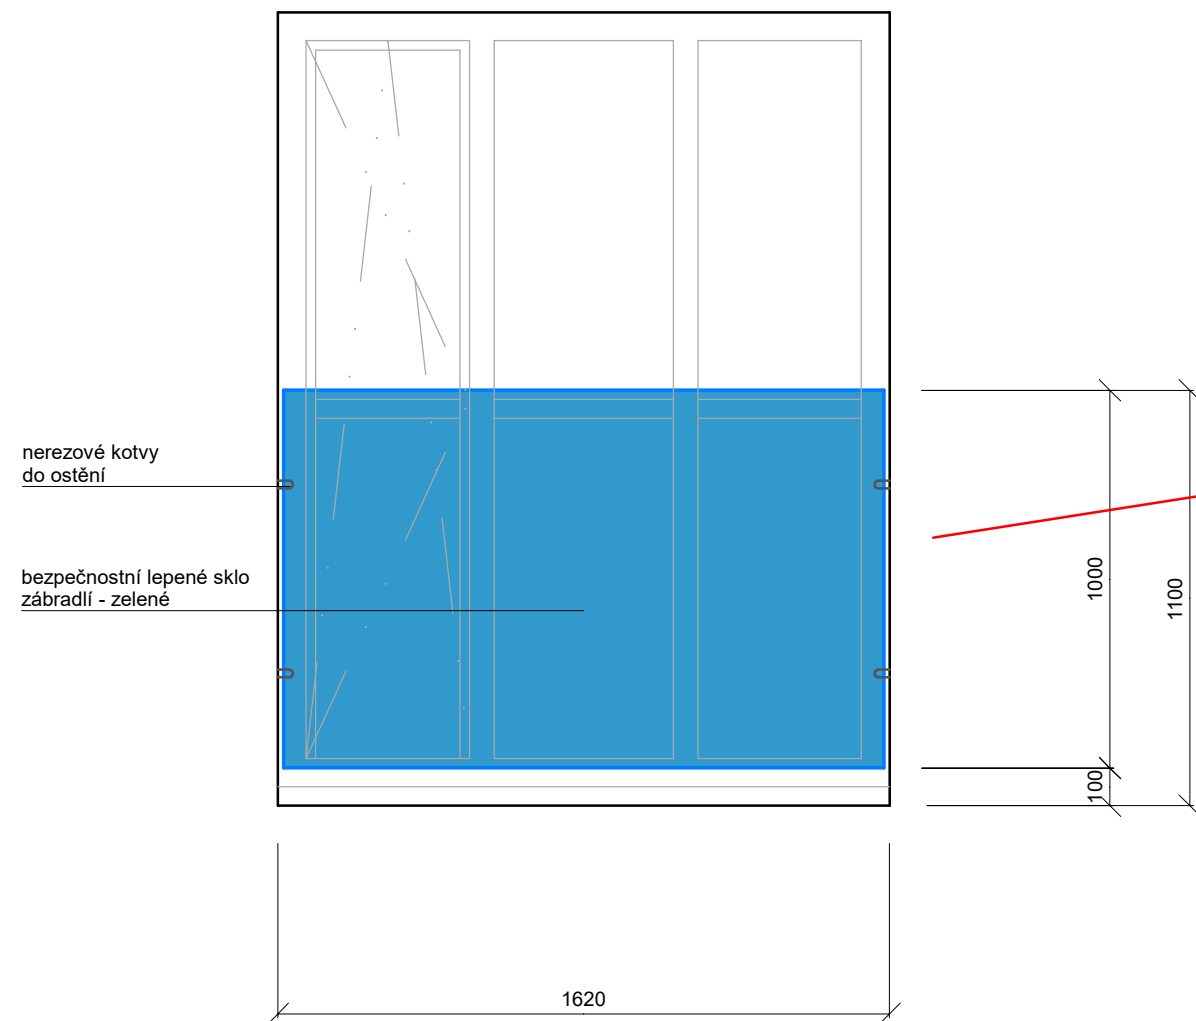

skleněné zábradlí

Legenda a popis:

Skleněné zábradlí francouzského okna

popis:

- kalené zelené/Lepené bezpečnostní sklo min. ESG/VSG 2 x 8 mm - síla skla – 16,8 mm
- nerezové kotvení zábradlí do ostění