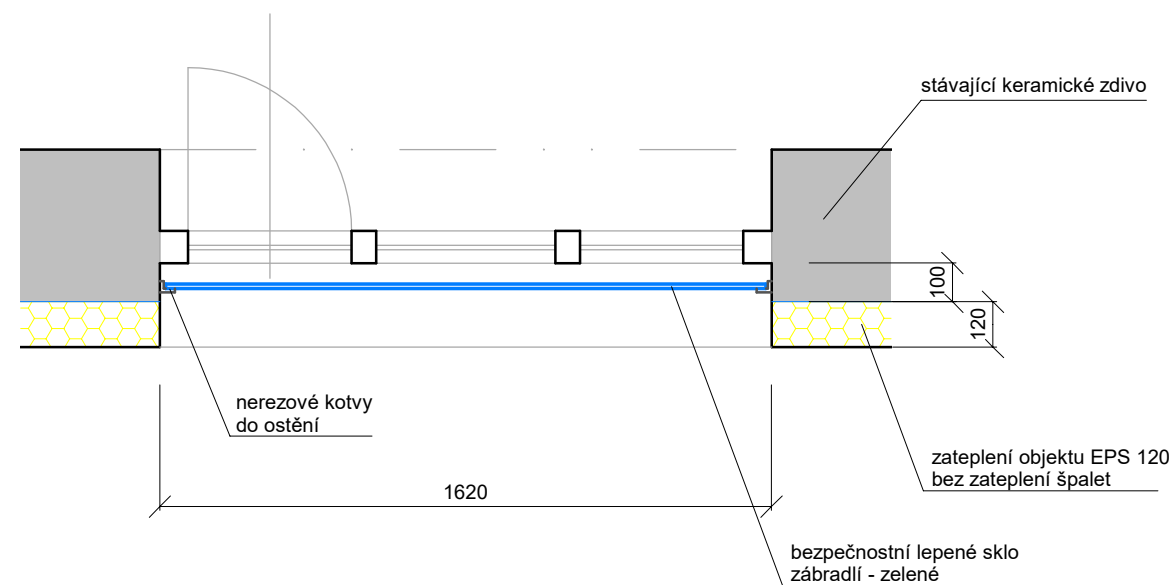

skleněné zábradlí

Legenda a popis:

Skleněné zábradlí francouzského okna

popis:

- kalené zelené/Lepené bezpečnostní sklo min. ESG/VSG 2 x 8 mm - síla skla – 16,8 mm
- nerezové kotvení zábradlí do ostění