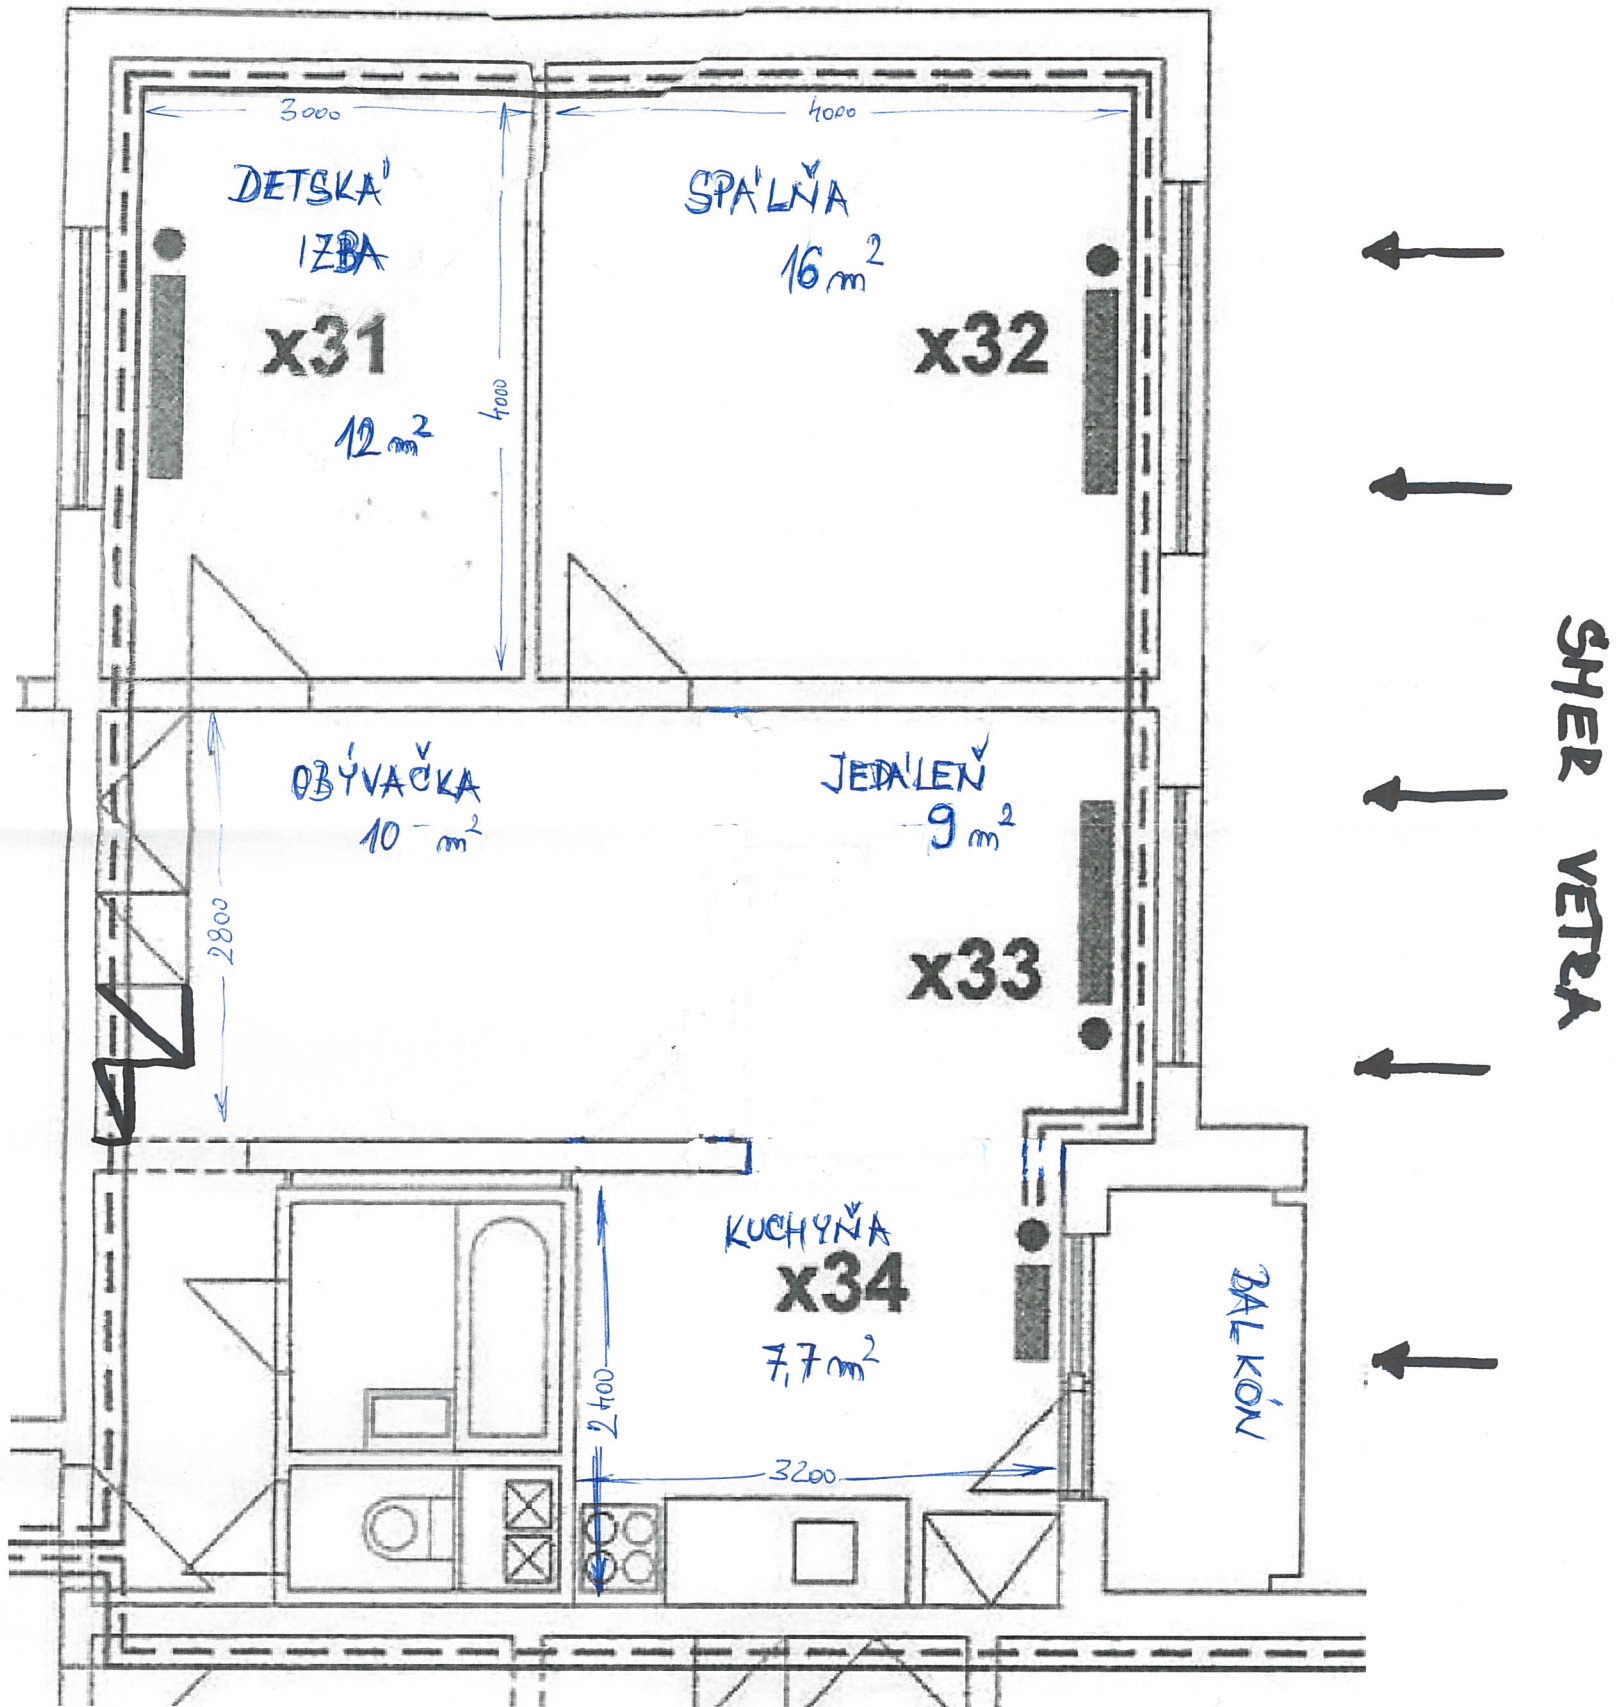

SEVER

BYTOVÝ DOM MARKOVA 7; 851 01 BRATISLAVA  
BYT č. 123 ; 12. POSCHODIE  
VÝŠKA STROPU 2500 - 2650 mm