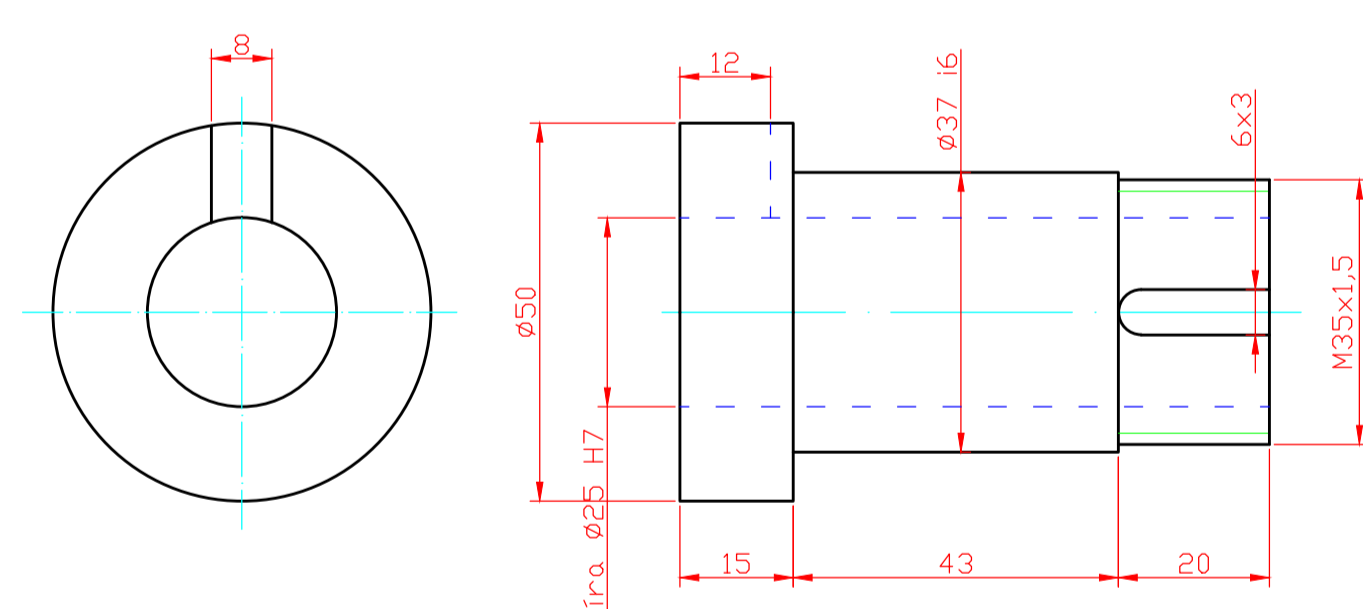

Hřídel 1

Množství 7
ks

Všechny hrany sraženy
2x45°

Hřídel 2

Množství 3
ks

Všechny hrany sraženy
2x45°

Hřídel 3

Množství 1
ks

Všechny hrany sraženy
2x45°

Hřídel 4

Množství 1
ks

Všechny hrany sraženy
2x45°

Podložka 1

Množství 14
ks

Podložka 2

Množství 14
ks

Díra
ozubených kol