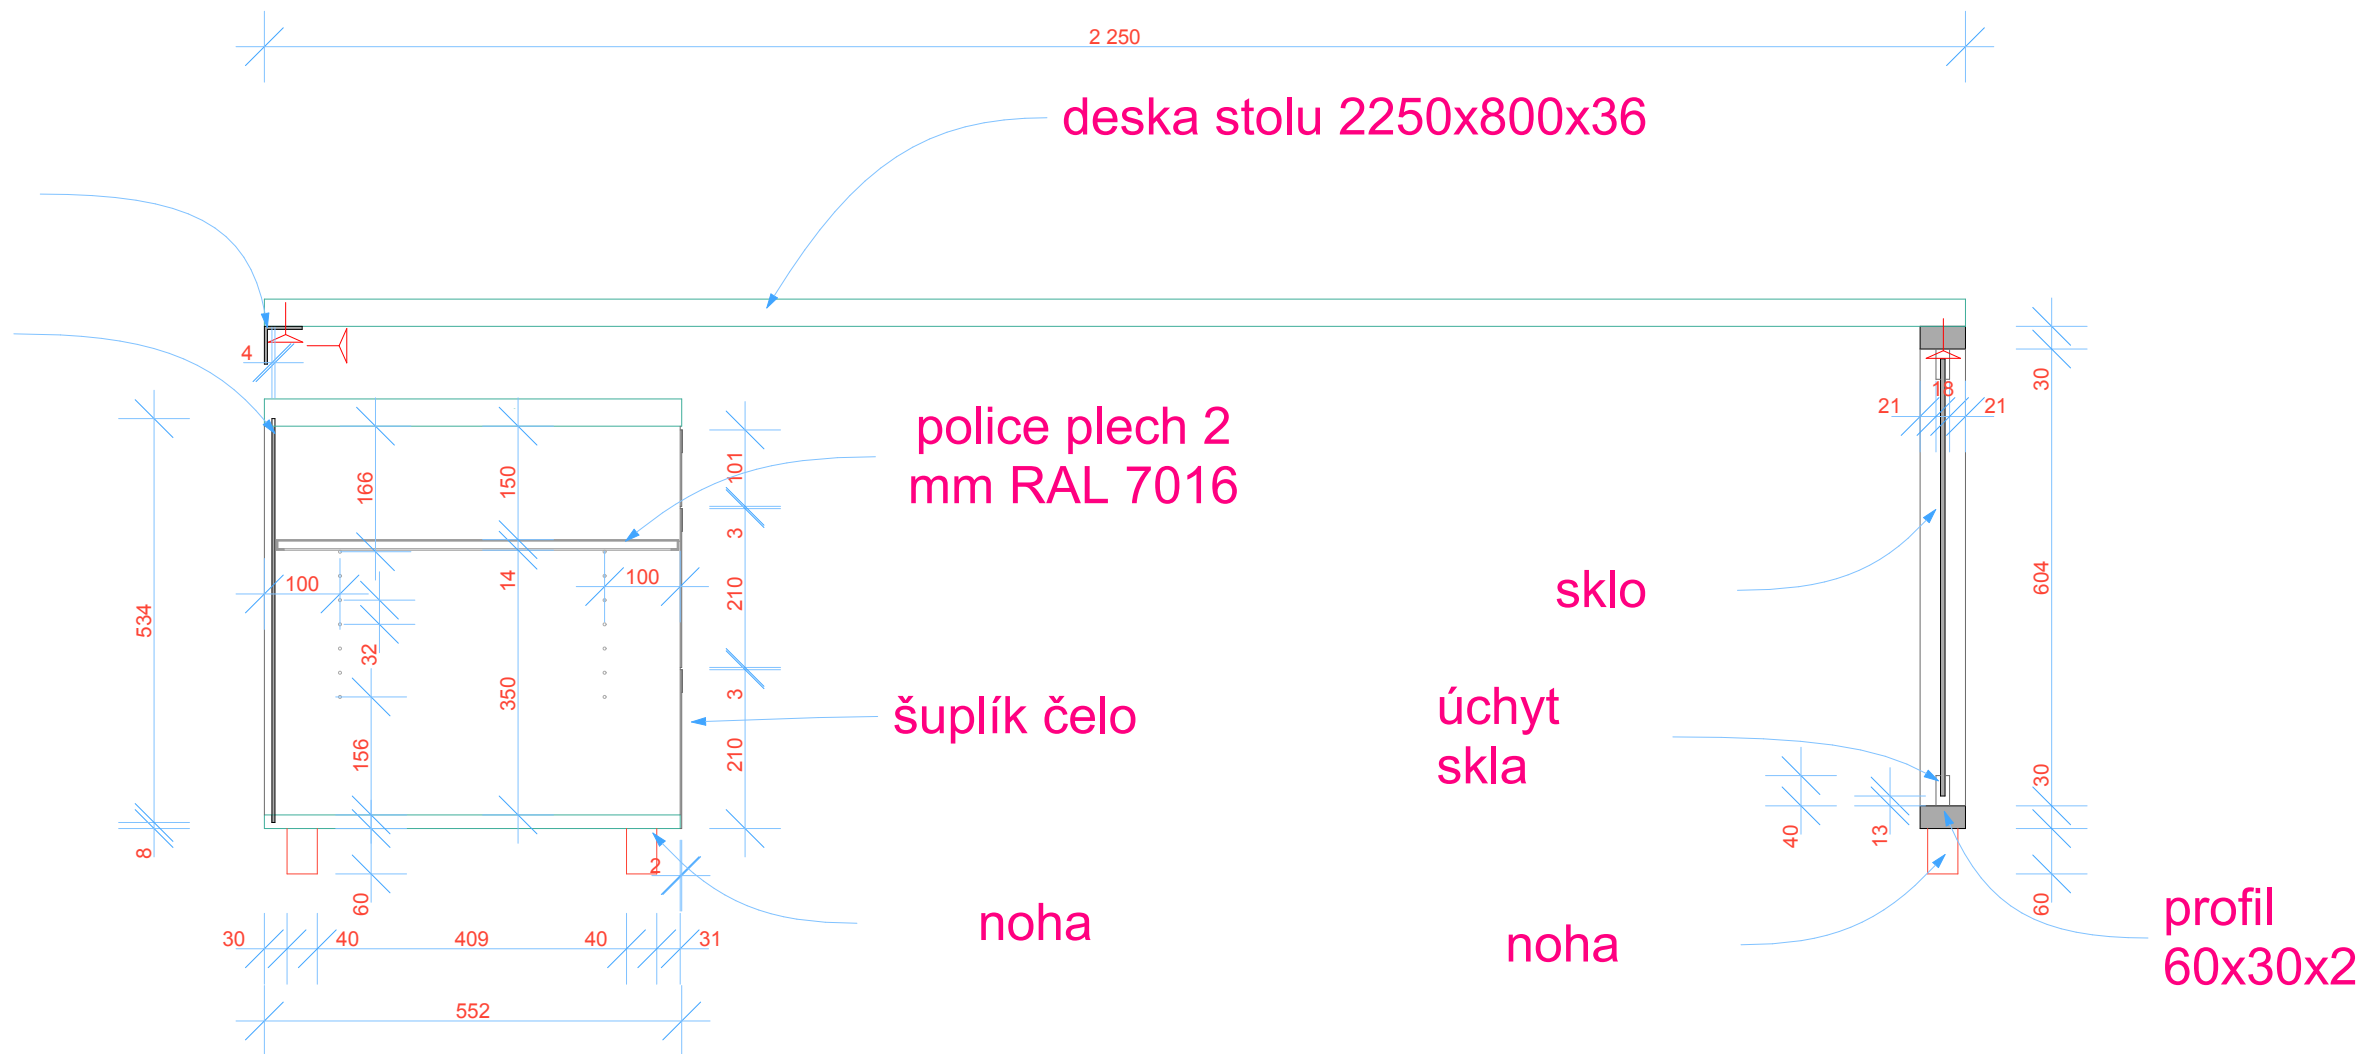

S čelo

deska stolu
2250x800x36 dub
dýha na MDF

Mustela 128 Cr mat
zápustná, UN 50-0128 G
6.55

0x30x2 nerez
kartáčovaný

zámek NI Aves
138/19 SU

průchodky GTV
H 1206023B

centrál. čelní
Siso 1018

sklo Connex
Satináto VSG
33.2.

Blum tandem
plnovýsuv s
dotlumením

S řez stolem

uhelník 50x50x4

záda do drážky

S záda

díry 10 mm

úhelník 50x50x4