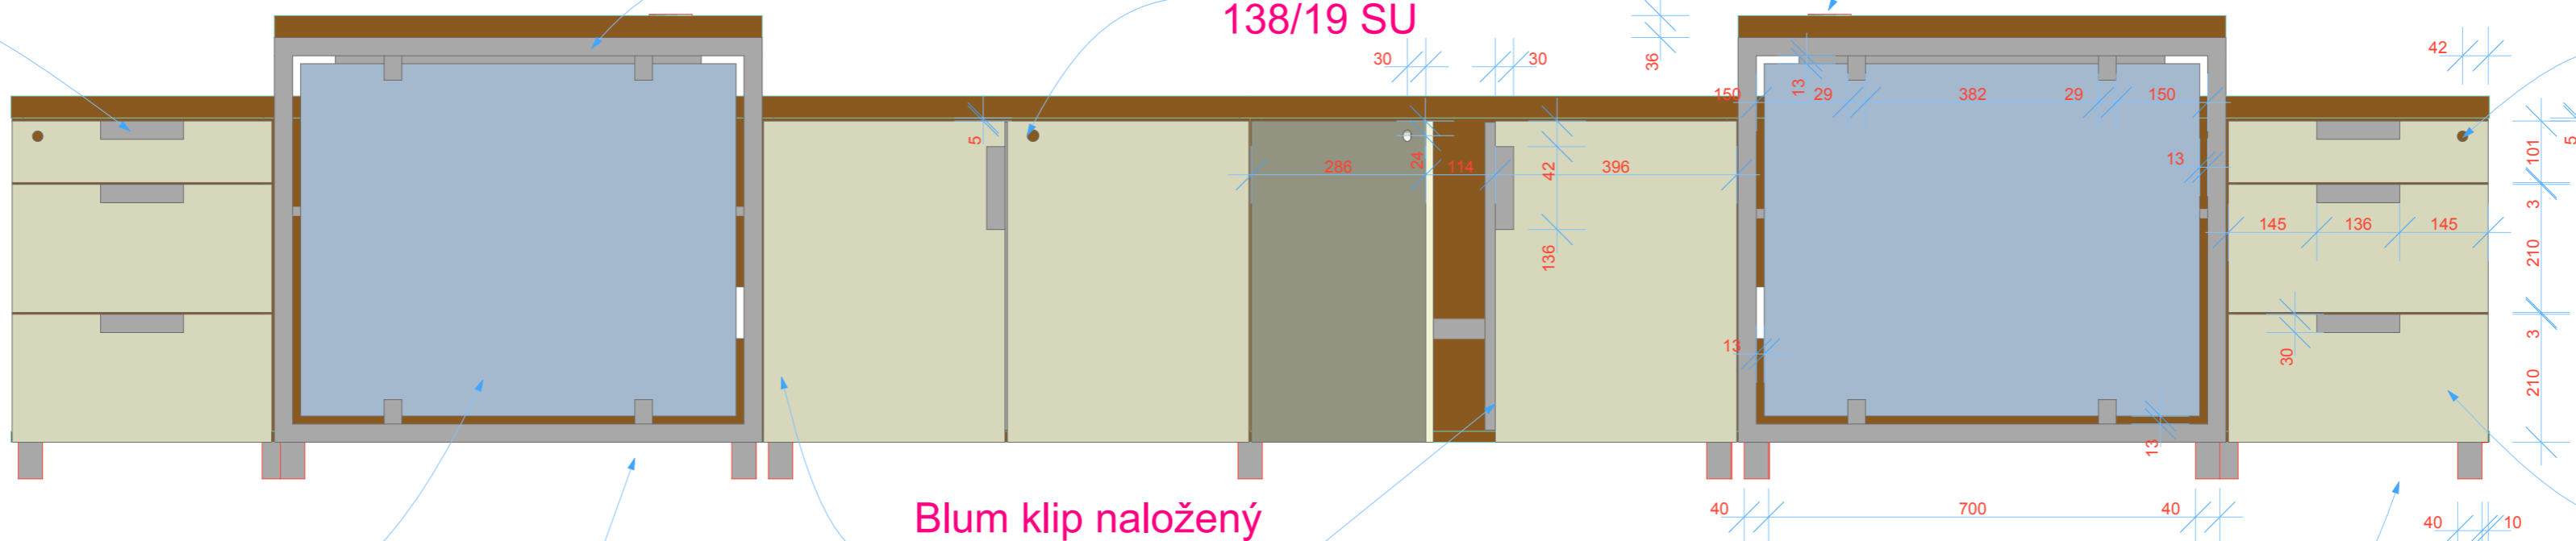

S čelo

deska stolu
2250x800x36 dub
dýha na MDF

Mustela 128 Cr mat
zápustná, UN 50-0128 G
6.55

0x30x2 nerez
kartáčovaný

zámek NI Aves
138/19 SU

průchodky GTV
H 1206023B

centrál. čelní
Siso 1018

sklo Connex
Satináto VSG
33.2.

Blum tandem
plnovýsuv s
dotlumením

S řez stolem

uhelník 50x50x4

záda do drážky

S záda

díry 10 mm

úhelník 50x50x4