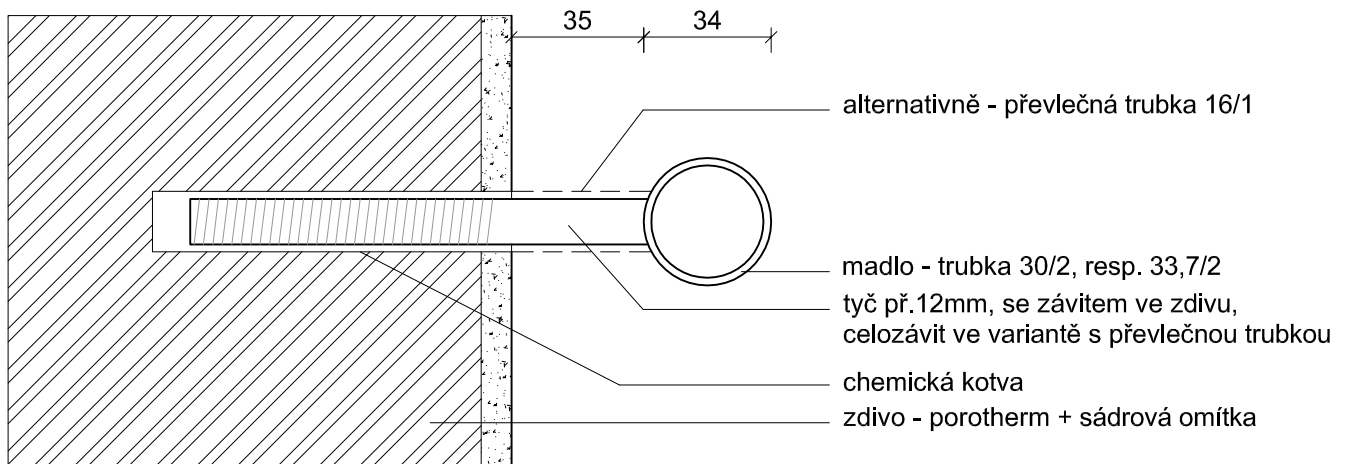

## KOTVENÍ - VARIANTA A

## KOTVENÍ - VARIANTA B

POVRCHOVÁ ÚPRAVA VIDITELNÝCH ČÁSTÍ: nátěr kovářskou černí

KOTVENÍ MADLA SCHODIŠTĚ - INTERIÉR  
M - 1:2