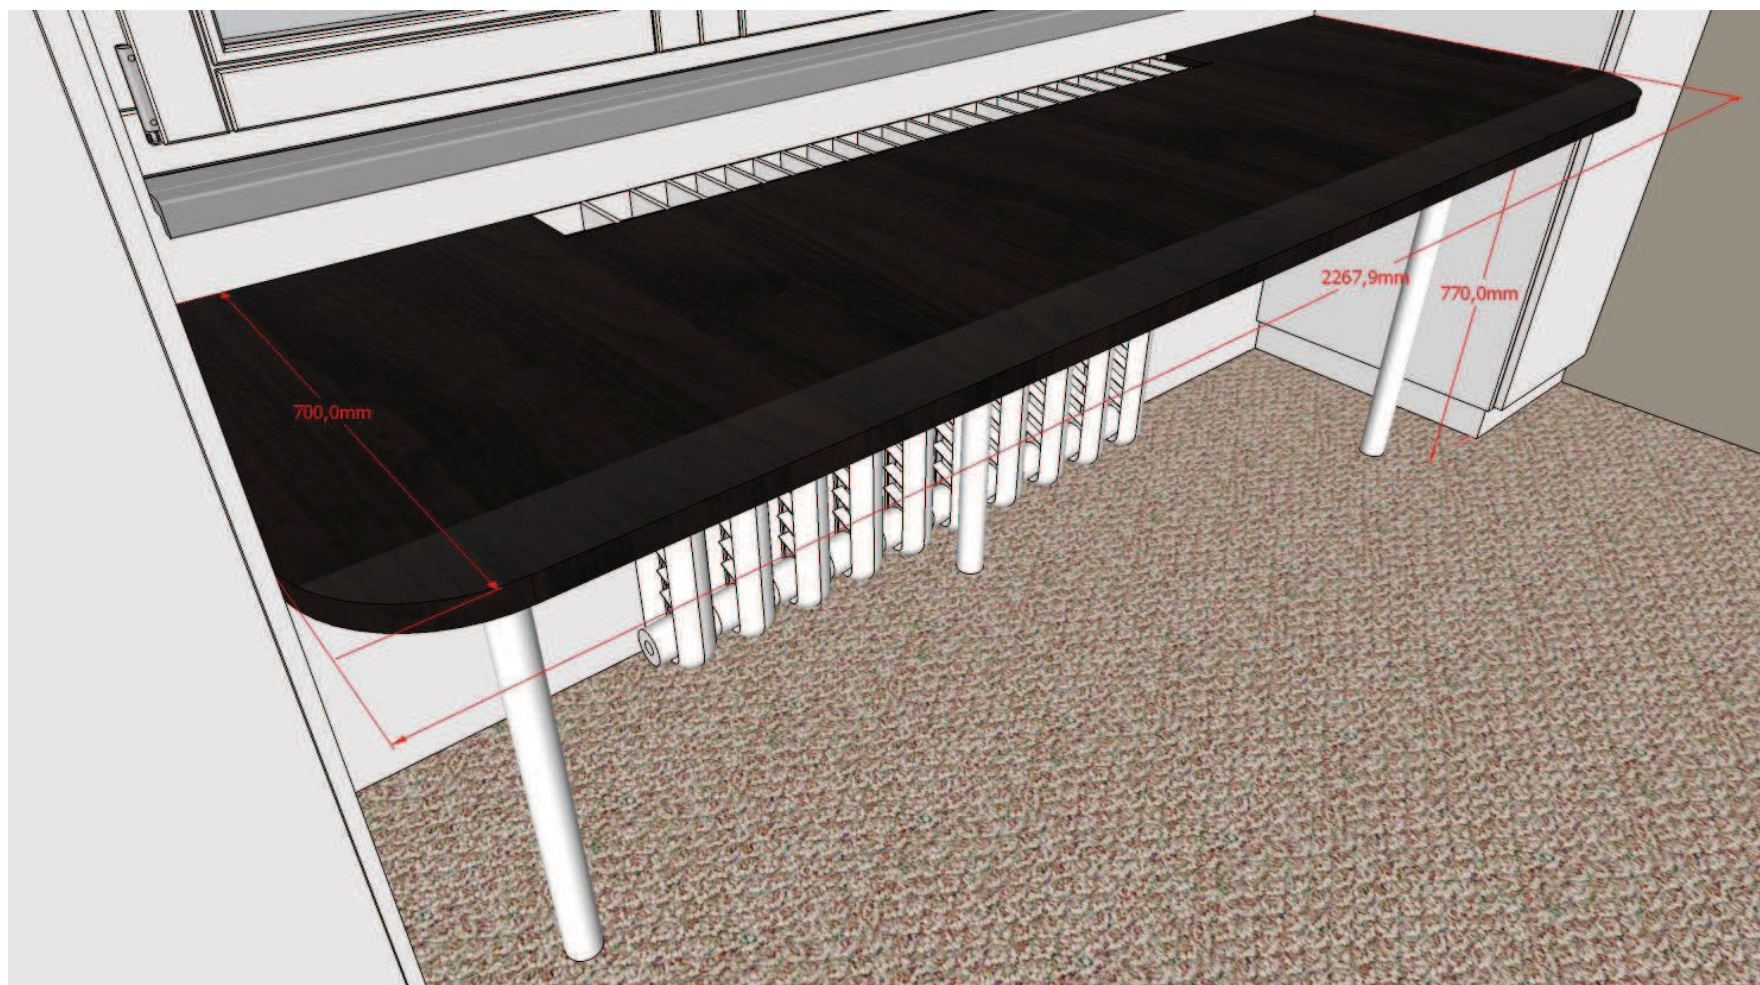

# pracovní stůl |

popis vizte na další straně

vlasta bryndová | **pracovna a osvětlení obýváku**  
www.pkmhomedesigner.cz | +420 604 455 685

**p.k.m.** | home designer