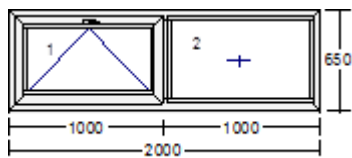

- 1) 2190 x 650 mm 1 ks

- 2) 4000 x 2300 mm 1 ks

dle možností výrobce možno nabídnout v dalších variantách (jiné len ní nebo hliníkové provedení)

- 3) 1125 x 1900 mm 2 ks

- 4) 750 x 1400 mm 4 ks

- 5) 2000 x 650 mm 1 ks

6) 2000 x 650 mm 1 ks

7) 1125 x 1875 mm 2 ks

8) 2250 x 1250 mm 1 ks

9) 2000 x 750 mm 1 ks

10) 1475 x 2200 mm (vchodové dve e) 1 ks