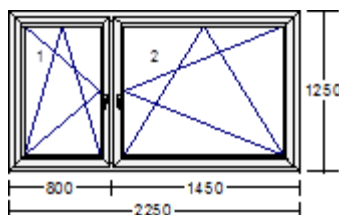

- 1) 2190 x 650 mm 1 ks

- 2) 4000 x 2300 mm 1 ks

dle možností výrobce možno nabídnout v dalších variantách (jiné len ní nebo hliníkové provedení)

- 3) 1125 x 1900 mm 2 ks

- 4) 750 x 1400 mm 4 ks

- 5) 2000 x 650 mm 1 ks

6) 2000 x 650 mm 1 ks

7) 1125 x 1875 mm 2 ks

8) 2250 x 1250 mm 1 ks

9) 2000 x 750 mm 1 ks

10) 1475 x 2200 mm (vchodové dve e) 1 ks