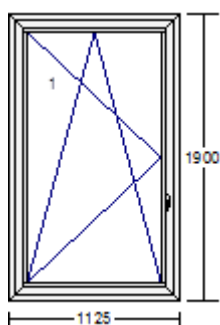

- 1) 2190 x 650 mm 1 ks

- 2) 4000 x 2300 mm 1 ks

dle možností výrobce možno nabídnout v dalších variantách (jiné len ní nebo hliníkové provedení)

- 3) 1125 x 1900 mm 2 ks

- 4) 750 x 1400 mm 4 ks

- 5) 2000 x 650 mm 1 ks

6) 2000 x 650 mm 1 ks

7) 1125 x 1875 mm 2 ks

8) 2250 x 1250 mm 1 ks

9) 2000 x 750 mm 1 ks

10) 1475 x 2200 mm (vchodové dve e) 1 ks