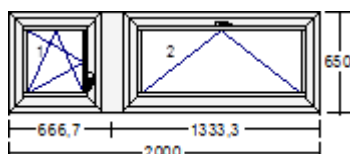

- 1) 2190 x 650 mm 1 ks

- 2) 4000 x 2300 mm 1 ks

dle možností výrobce možno nabídnout v dalších variantách (jiné len ní nebo hliníkové provedení)

- 3) 1125 x 1900 mm 2 ks

- 4) 750 x 1400 mm 4 ks

- 5) 2000 x 650 mm 1 ks

6) 2000 x 650 mm 1 ks

7) 1125 x 1875 mm 2 ks

8) 2250 x 1250 mm 1 ks

9) 2000 x 750 mm 1 ks

10) 1475 x 2200 mm (vchodové dve e) 1 ks