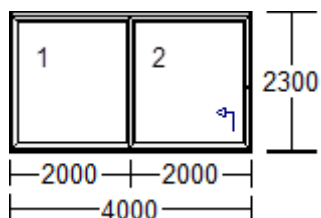

- 1) 2190 x 650 mm 1 ks

- 2) 4000 x 2300 mm 1 ks

dle možností výrobce možno nabídnout v dalších variantách (jiné len ní nebo hliníkové provedení)

- 3) 1125 x 1900 mm 2 ks

- 4) 750 x 1400 mm 4 ks

- 5) 2000 x 650 mm 1 ks

6) 2000 x 650 mm 1 ks

7) 1125 x 1875 mm 2 ks

8) 2250 x 1250 mm 1 ks

9) 2000 x 750 mm 1 ks

10) 1475 x 2200 mm (vchodové dve e) 1 ks