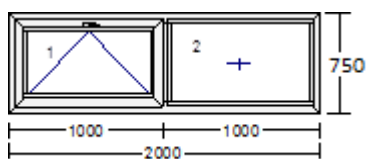

- 1) 2190 x 650 mm 1 ks

- 2) 4000 x 2300 mm 1 ks

dle možností výrobce možno nabídnout v dalších variantách (jiné len ní nebo hliníkové provedení)

- 3) 1125 x 1900 mm 2 ks

- 4) 750 x 1400 mm 4 ks

- 5) 2000 x 650 mm 1 ks

6) 2000 x 650 mm 1 ks

7) 1125 x 1875 mm 2 ks

8) 2250 x 1250 mm 1 ks

9) 2000 x 750 mm 1 ks

10) 1475 x 2200 mm (vchodové dve e) 1 ks