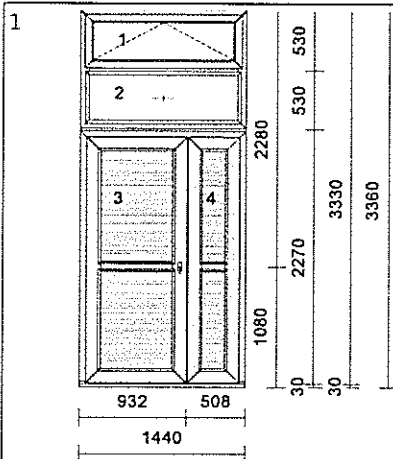

pol.

označení

- 1 Kus Profil: PROFINE-GR 76-MD
 rám: Rám 92 mm s AL Prahem
 barva vnější: Ořech 2178.007

 barva vnitřní: Bílá
 křídlo č.: 1, 2, 3, 4
 systém: Křídlo rovinné 78 mm, Fixní zasklení, 2
 * Dveřní křídlo 126 mm DOVNITŘ
 spoj systém: A01-H-22
 kování: Sklopné - příprava pro pákový ovladač,
 pevné zasklení do rámu, Hlavní levé,
 Hlavní pravé
 výška kliky: 1020
 sklo: 2 * F4-16-IT4 I.Top CH.ULTRA U=1,1, 4 *
 výplň PVC jednostr. dekor 24mm
 příčky: 2 * Sloupek 84 mm
 Rozměr: 1440 x 3360
- 1 ks PŘÍPLATEK ZA BEZPEČNOSTNÍ :
 KLIKA-MADLO:
 / BAREVNÁ TITAN /
 / ŠIROKÝ ŠTÍTEK /
- 1 ks PŘÍPLATEK ZA ELEKTRICKÝ ZÁMEK
 BEFO 1211 / 9 - 12 V /
 BEZ VNĚJŠÍHO KOVÁNÍ / KLIKY /
- 1 ks DVĚŘNÍ SAMOZAVÍRAČ + STAVĚČ DVEŘNÍHO KŘÍDLA
 RAMENO S ARETACÍ PRO TS 4000
 ROLTECH / 28779 / BÍLÁ 9016
- 1 ks PÁKOVÝ UZÁVĚR S KRYTKOU
 BEZ LANOVODU S PŘÍDAVNÝMI NUŽKAMI
 barva: Bílá
- 1 ks TYČ PÁKOVÉHO UZÁVĚRU + KRYTKA 3M
 Barva : BÍLÁ