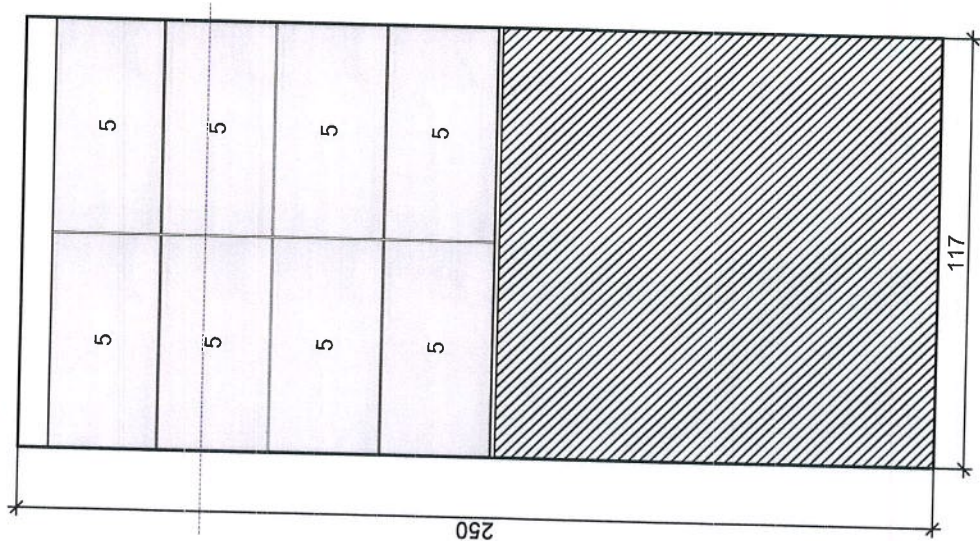

Stěna 3

5
Vlastní
obkládačky

wakv4525
600 x 300

koupelny

Projekt: Osyka J wc

Jméno:

Adresa:

Město:

Měřtko:

Datum: 4.7.2018

Strana: 5

1/21