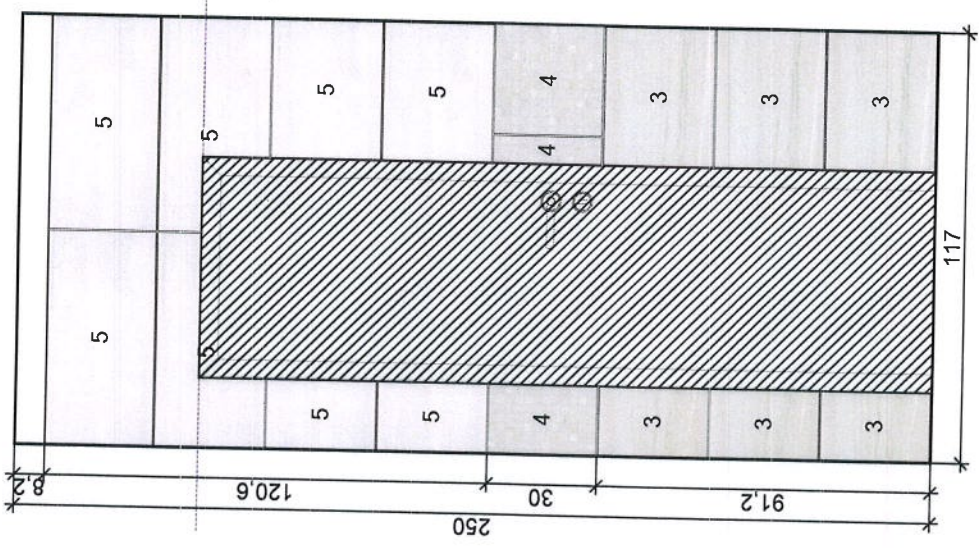

Stěna 1

- 3 Vlastní obkládačky
  wakov4526
  600 x 300
- 4 Vlastní obkládačky
  wdm02526
  300 x 300
- 5 Vlastní obkládačky
  wakov4525
  600 x 300

Projekt:	Osyka J wc
Jméno:	
Adresa:	
Město:	
Měřitko:	1/21
Datum:	4.7.2018
Strana:	1