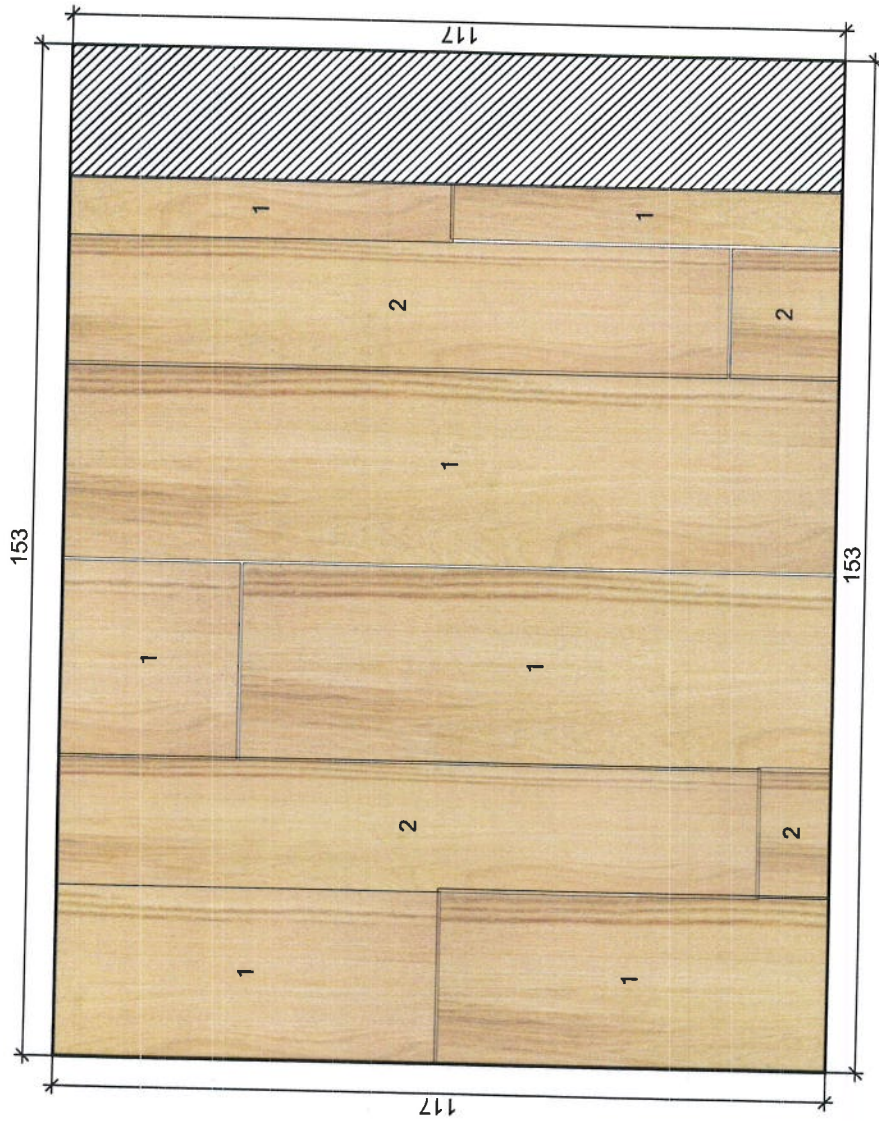

Úroveň

Podlaha

1 Vlastní
obkládačky

2 Vlastní
obkládačky

DAKVF142
1198 x 298

DAKVG142
1198 x 197

koupelny

Projekt:	Osyfka J wc
Jméno:	
Adresa:	
Město:	
Měřítko:	1/11
Datum:	4.7.2018
Strana:	2