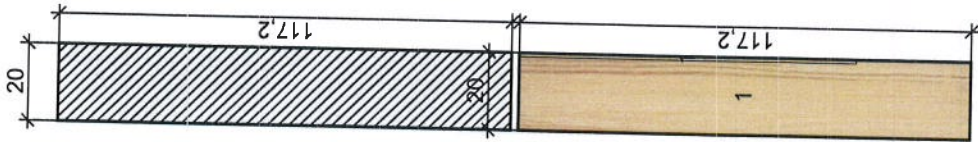

Zed' 1 / Zed' nahore

1
Vlastní
obkládačky

DAKVF142
1198 x 298

koupelny

Projekt:	Osyka J wc
Jméno:	
Adresa:	
Město:	
Měřítok:	1/20
Datum:	4.7.2018
Strana:	8