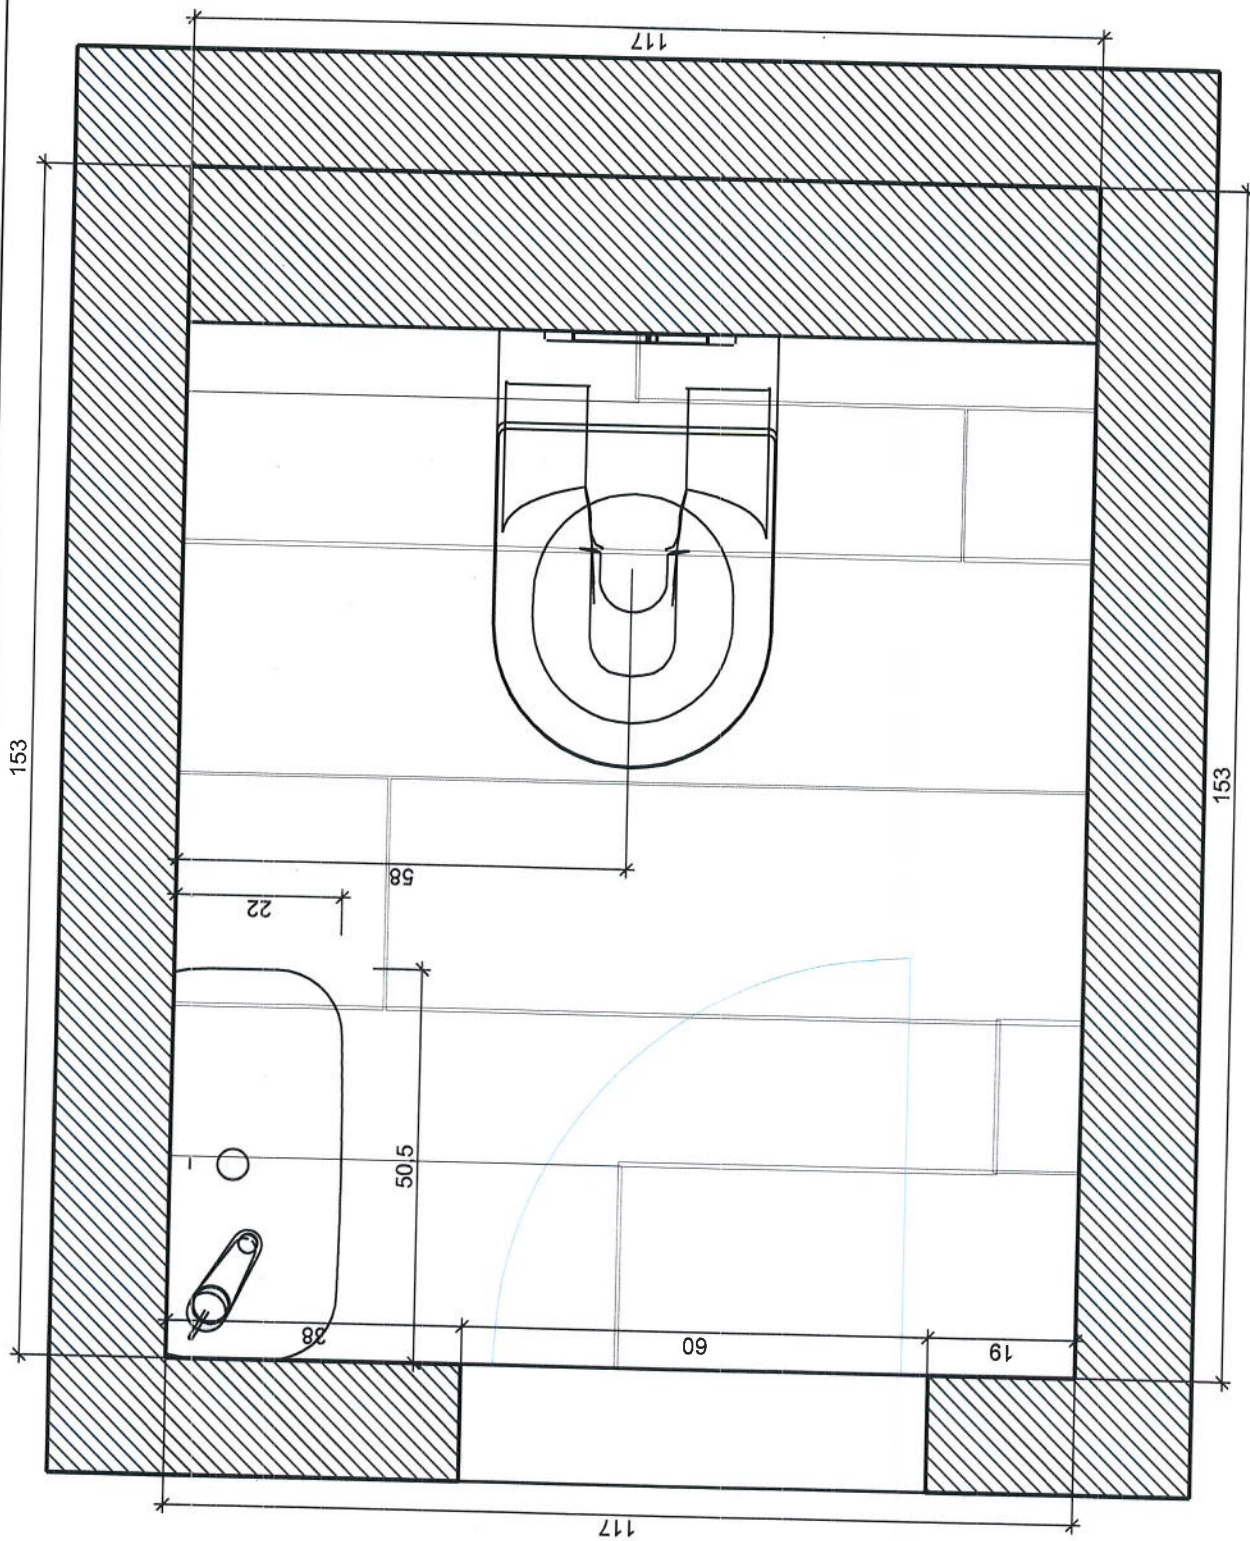

Úroveň

Podlaha

1 Vlastní
obkládačky

2 Vlastní
obkládačky

DAKVF142
1198 x 298

DAKVG142
1198 x 197

koupelny

Projekt:	Osyfka J wc
Jméno:	
Adresa:	
Město:	
Měřítko:	1/11
Datum:	4.7.2018
Strana:	2