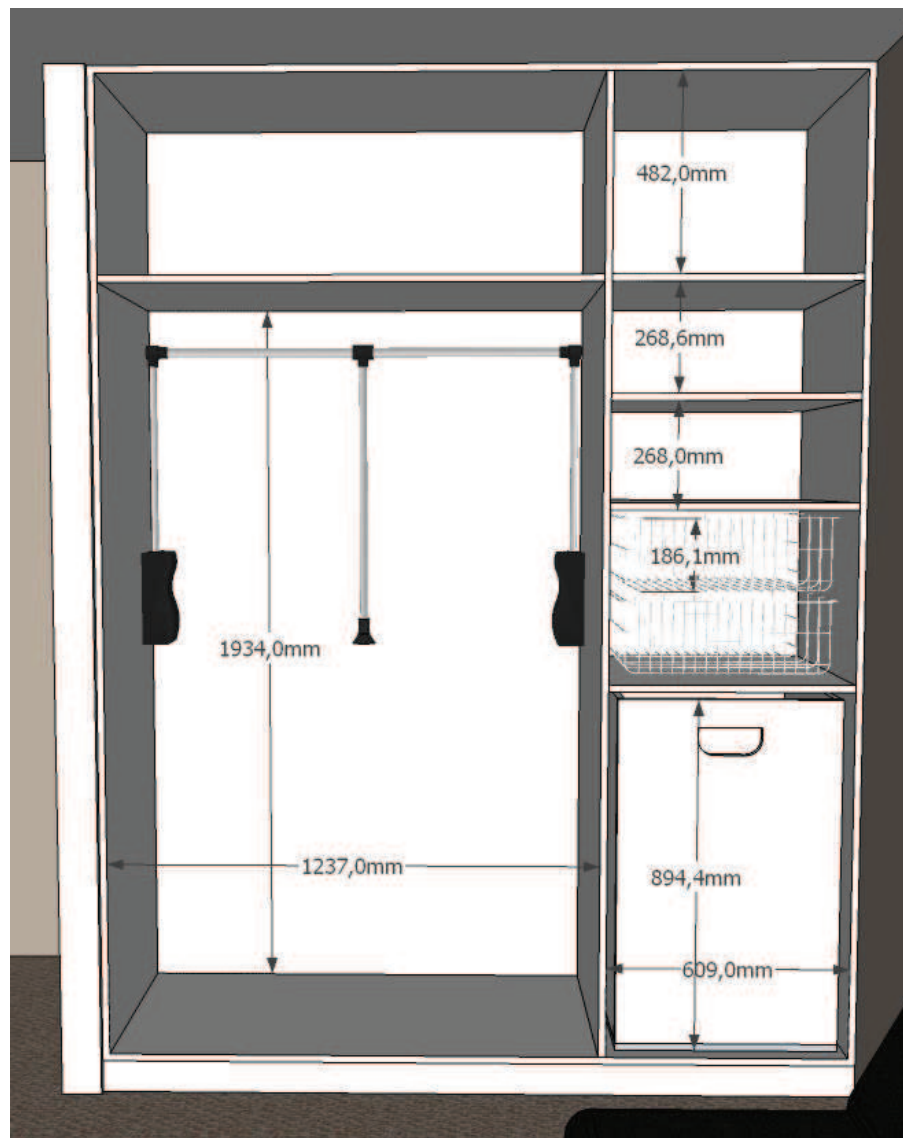

šatní skříň |

uváděné rozměry jsou přibližné! nezbytné zaměřit dodavatelem až po instalaci podhledu! materiál vzorovat dle ikea veddinge.