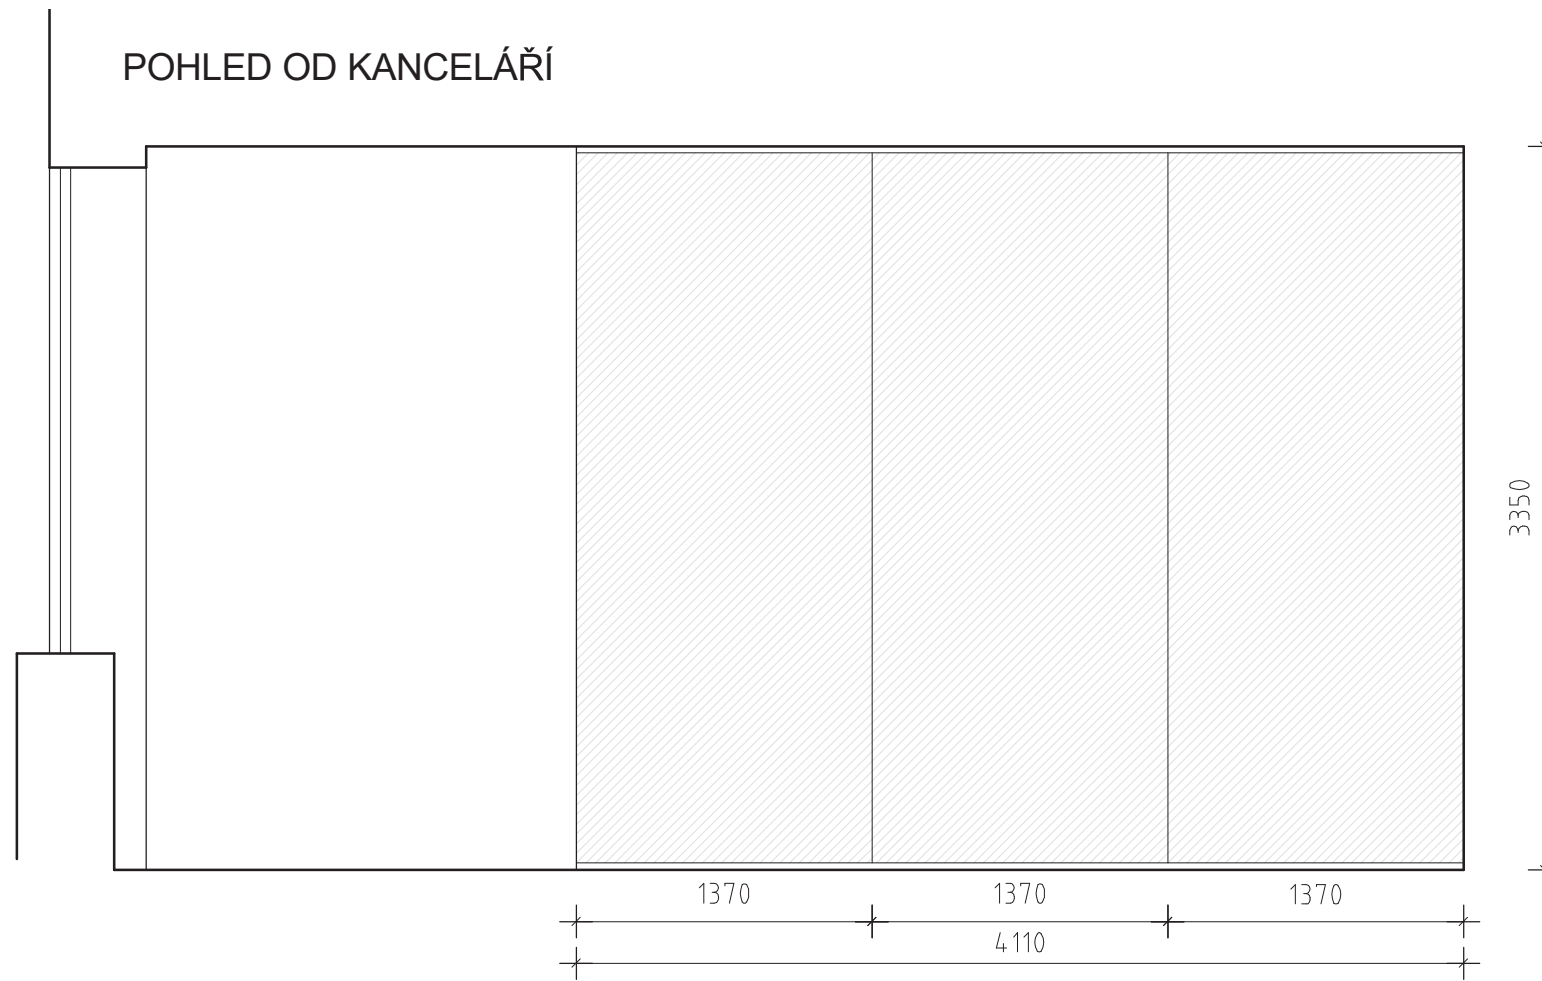

POHLED OD KANCELÁŘÍ

PROSKLENÁ STĚNA

- z bezpečnostního lepeného skla s čirou folií
- u stropu a podlahy vložené do alu profilů
- svislý spoj bezrámový, na 2mm čirou silikonovou pásku
- zaleštěné fazety 1-2mm
- standard kování Dorma

BOČNÍ POHLED