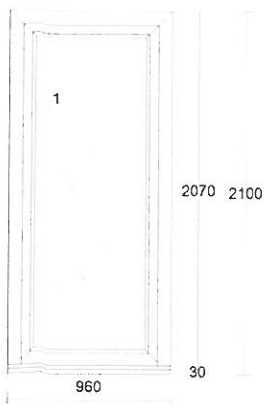

DVEŘE:

OKNO:

- VRATA

ŠÍŘKA X VÝŠKA

1000 mm x 2500 mm

Tmavý dub / OŘECH

- na dálkový ovládaní