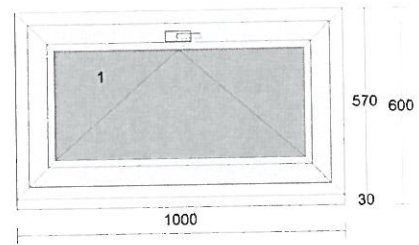

DVEŘE:

OKNO:

- VRATA

ŠÍŘKA X VÝŠKA

1000 mm x 2500 mm

Tmavý dub / OŘECH

- na dálkový ovládaní