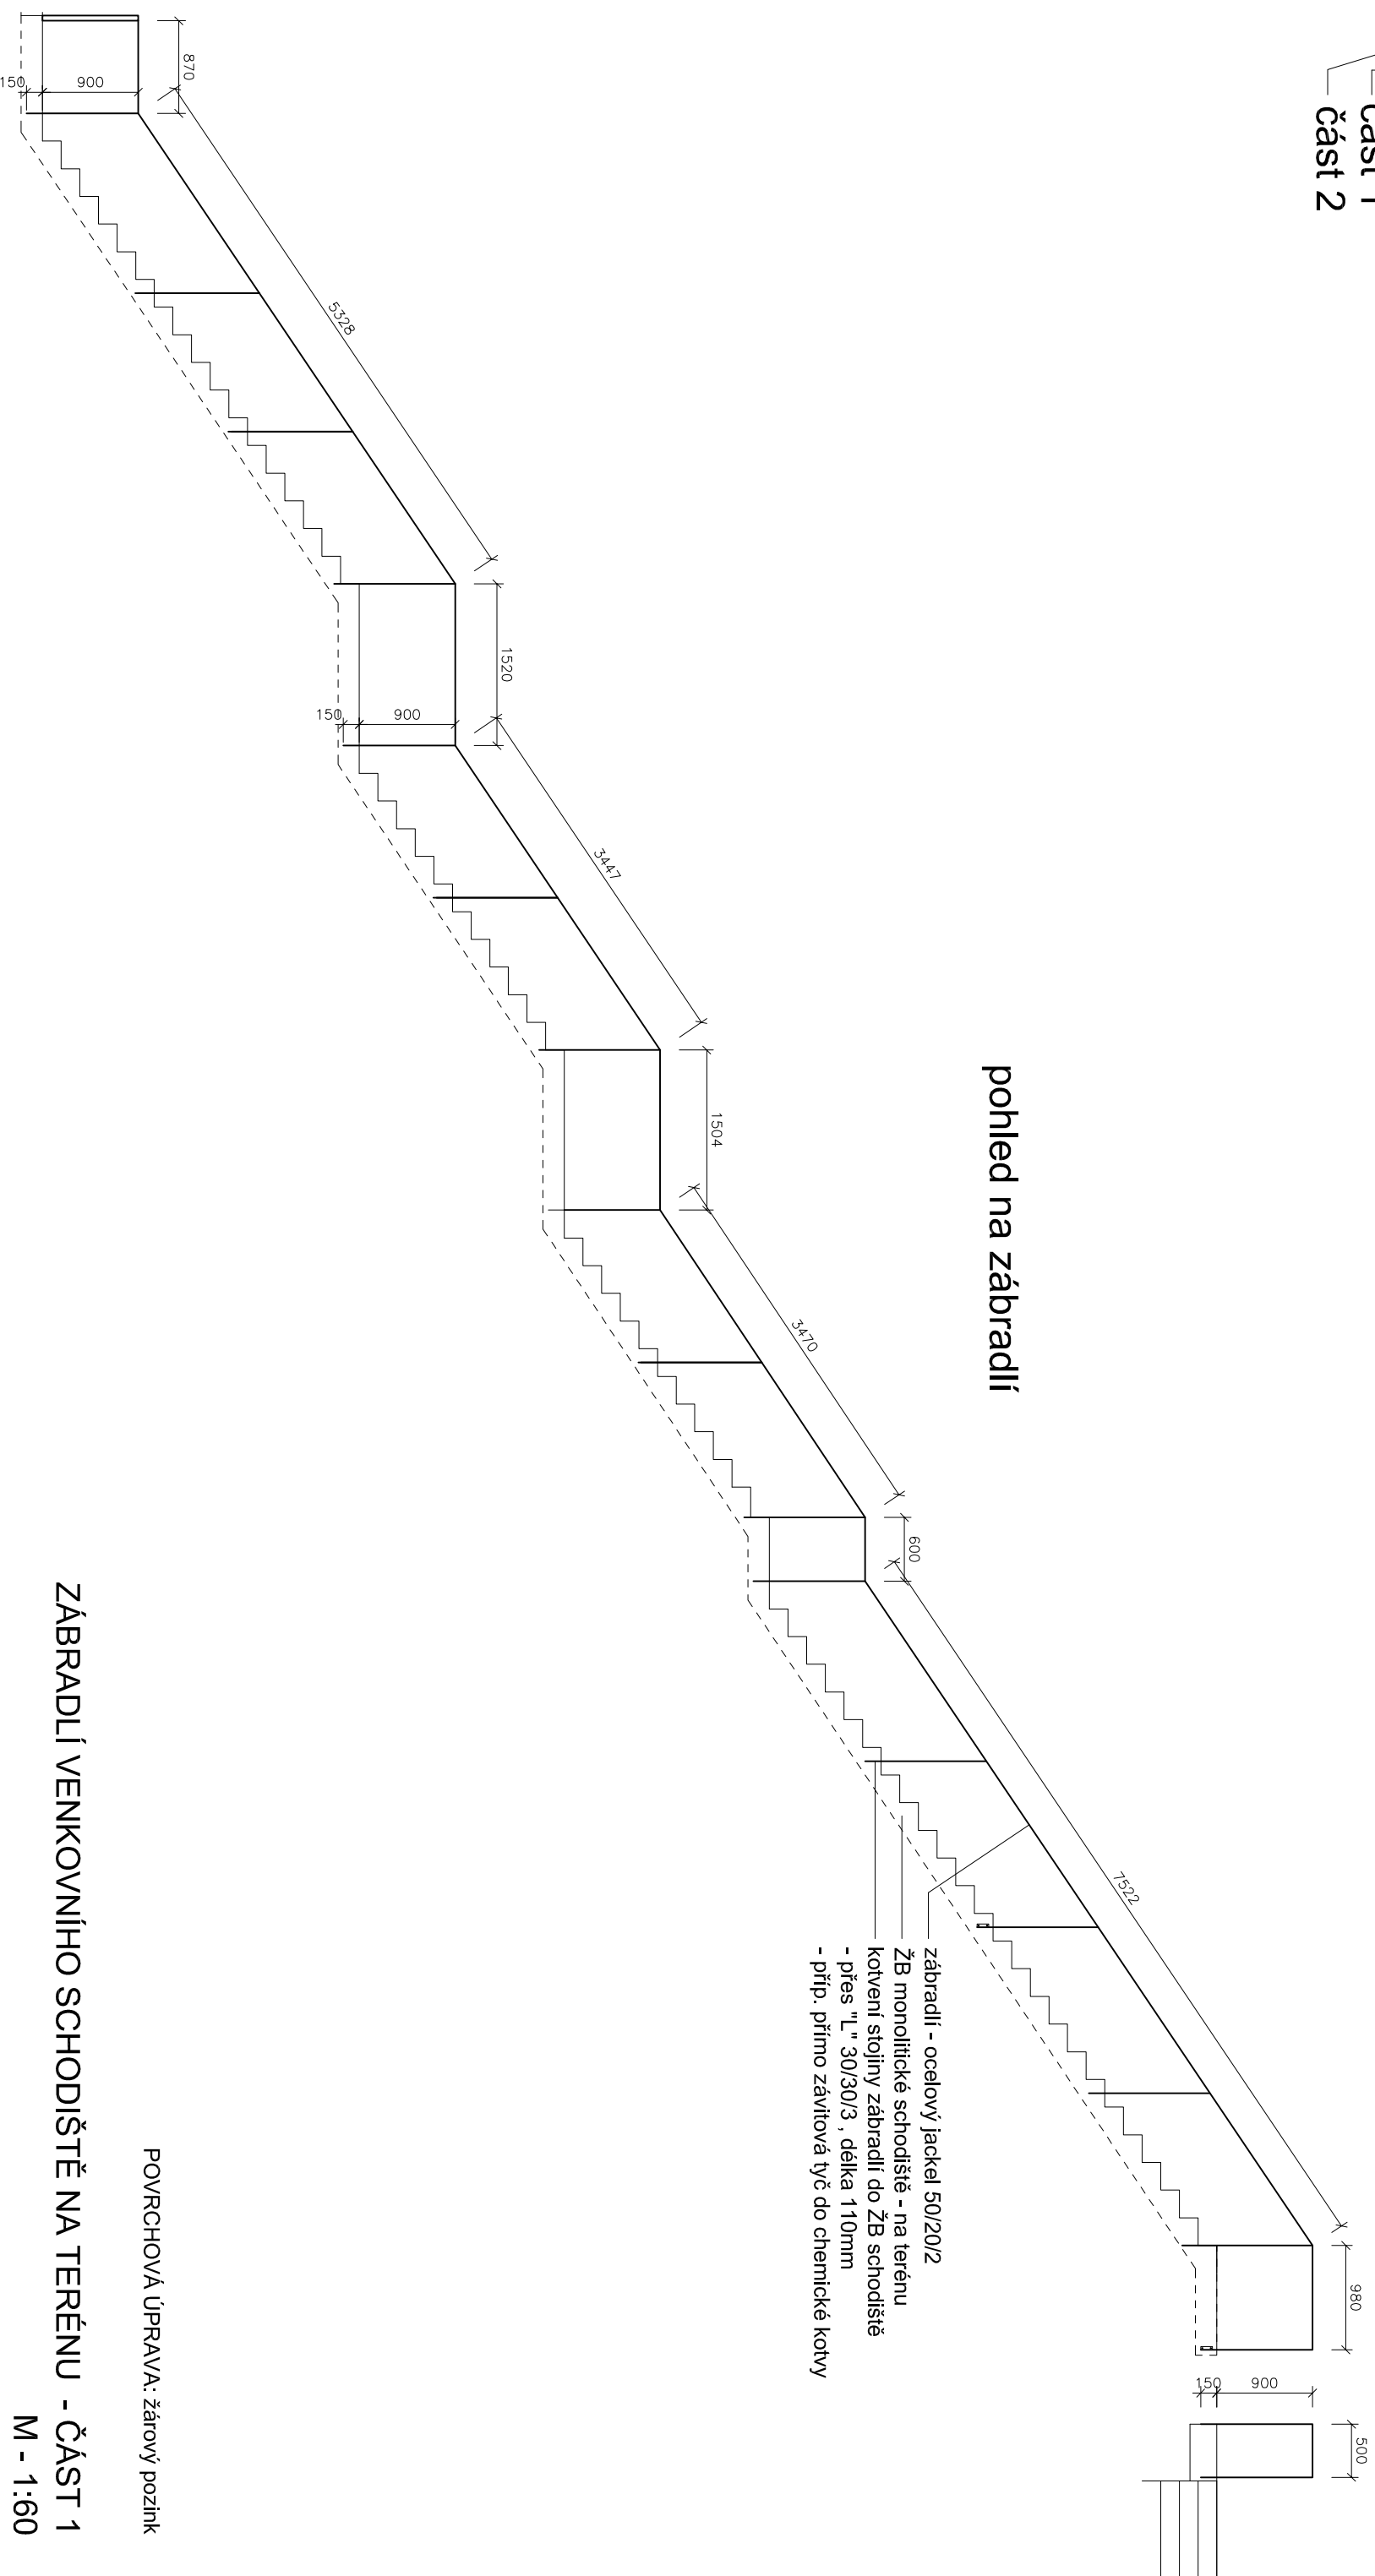

půdorys

půdorys

pohled na zábradlí

POVRCHOVÁ ÚPRAVA: žárový pozink

ZÁBRADLÍ VENKOVNÍHO SCHODIŠTĚ NA TERÉNU - ČÁST 1  
M - 1:60