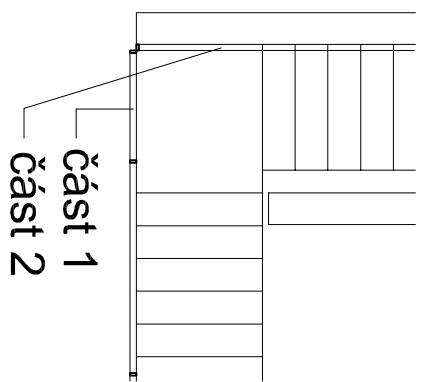

půdorys

půdorys

pohled na zábradlí

POVRCHOVÁ ÚPRAVA: žárový pozink

ZÁBRADLÍ VENKOVNÍHO SCHODIŠTĚ NA TERÉNU - ČÁST 1  
M - 1:60