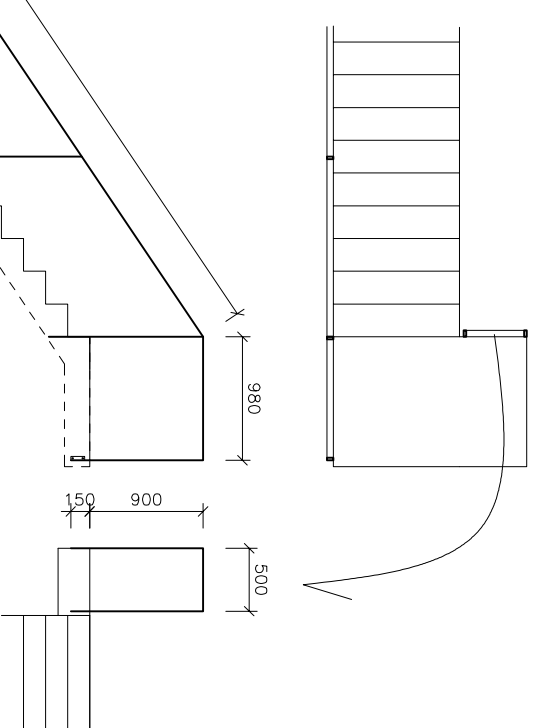

půdorys

půdorys

pohled na zábradlí

POVRCHOVÁ ÚPRAVA: žárový pozink

ZÁBRADLÍ VENKOVNÍHO SCHODIŠTĚ NA TERÉNU - ČÁST 1  
M - 1:60