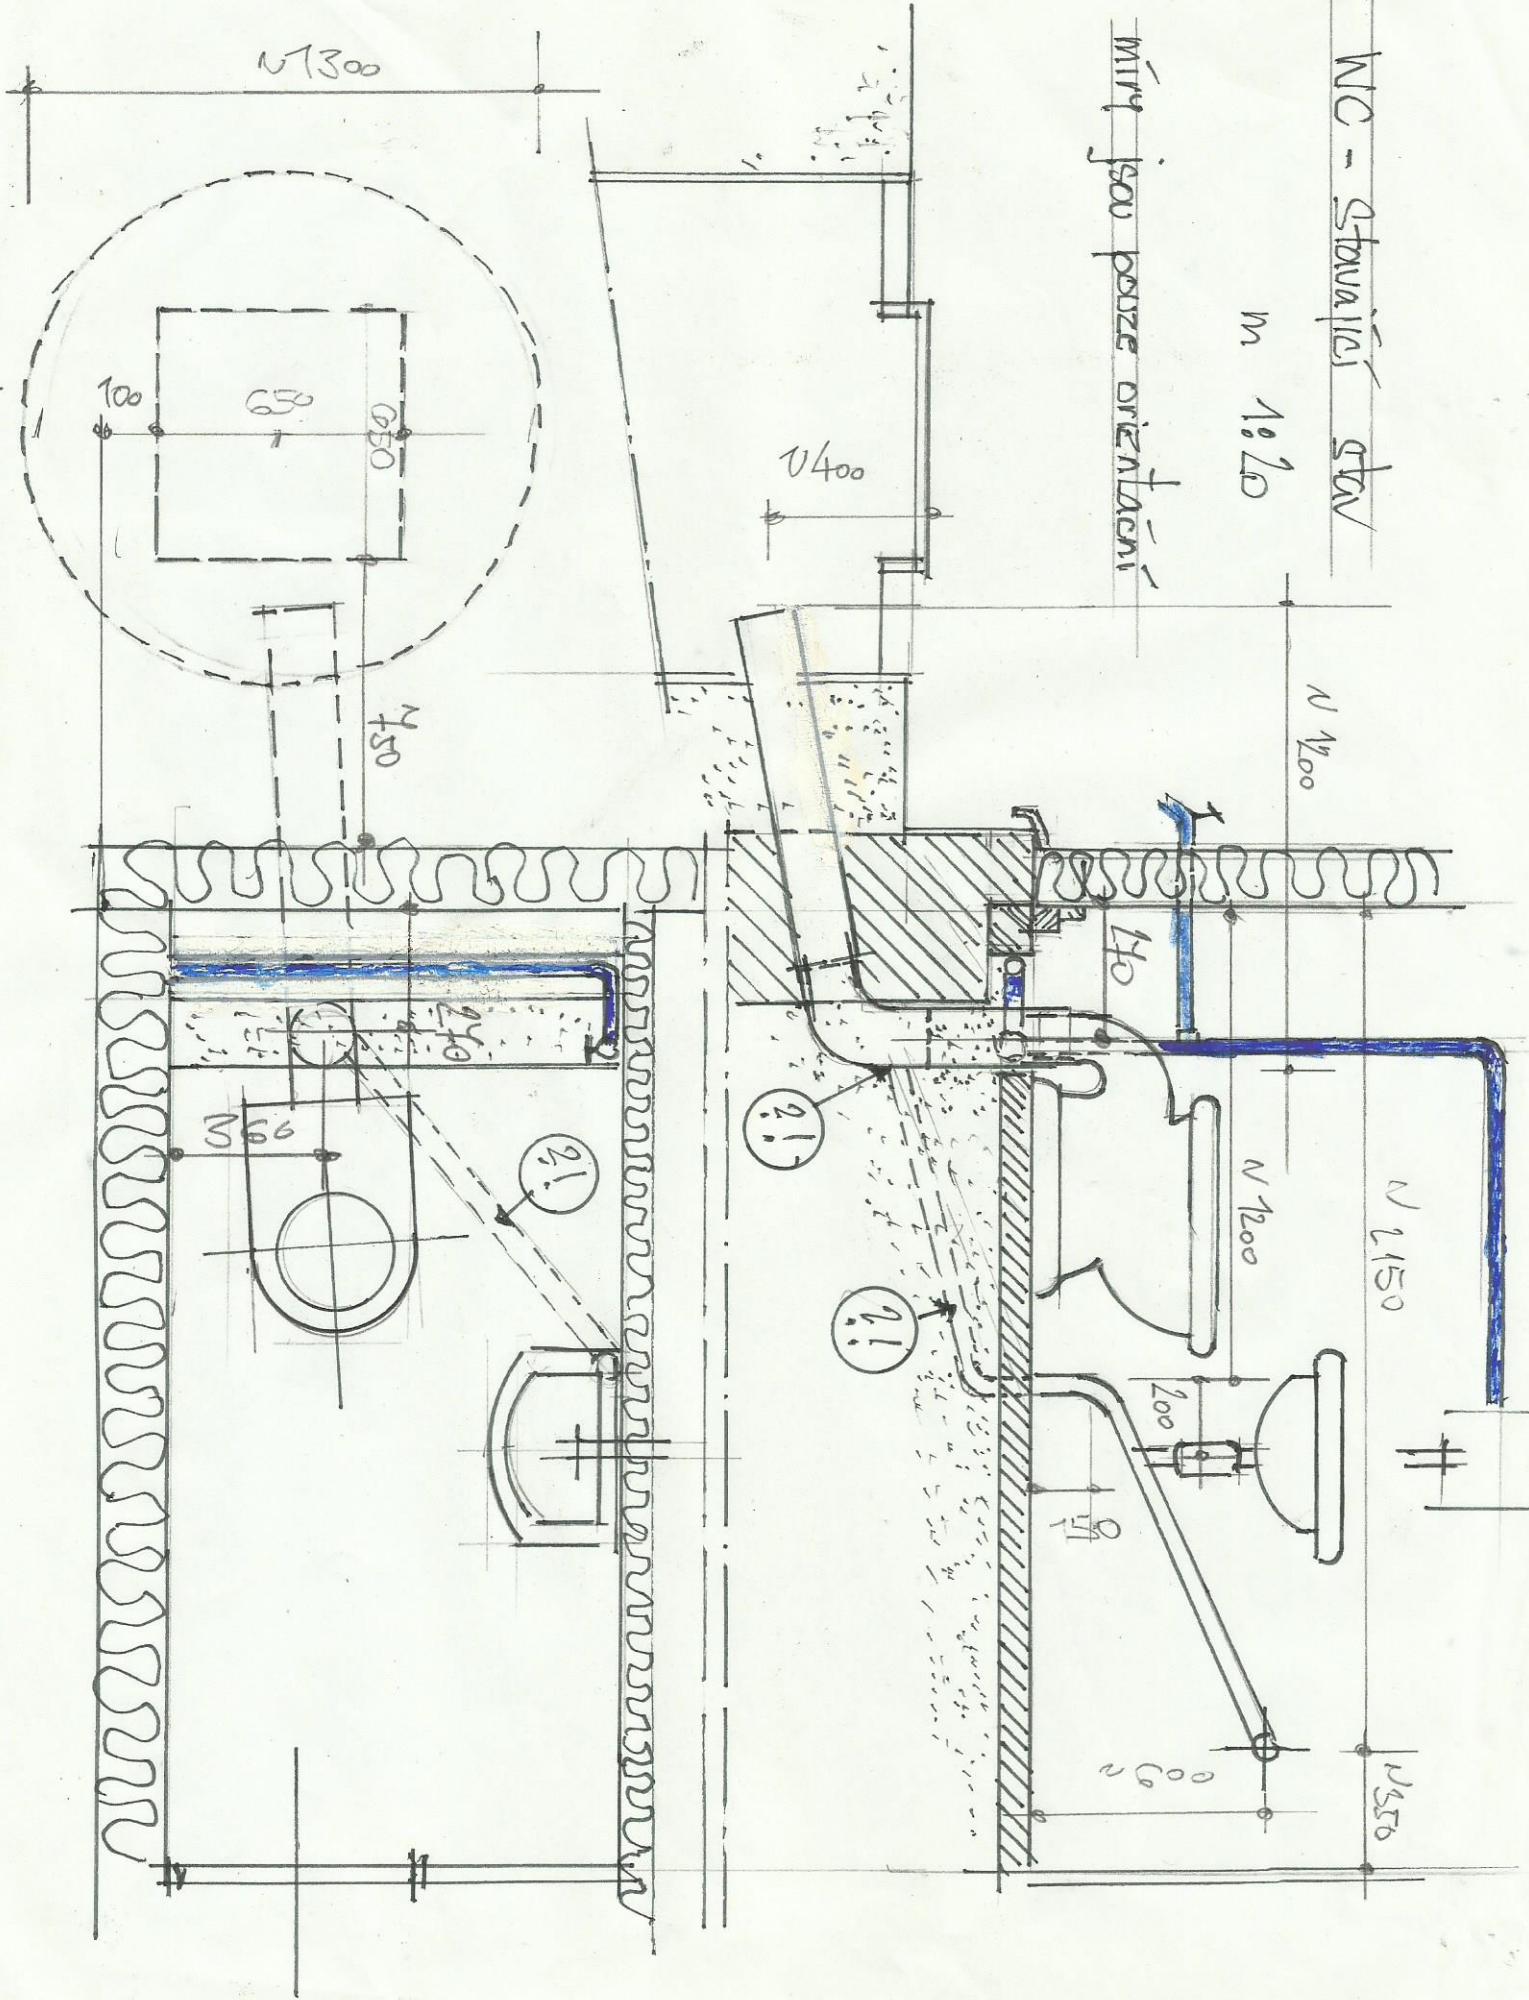

WC - stupařijí stáv

m 1:20

mírý jsou podle orientacní

1300

100

650

1350

1400

1400

140

1200

1150

990

200

1550

200