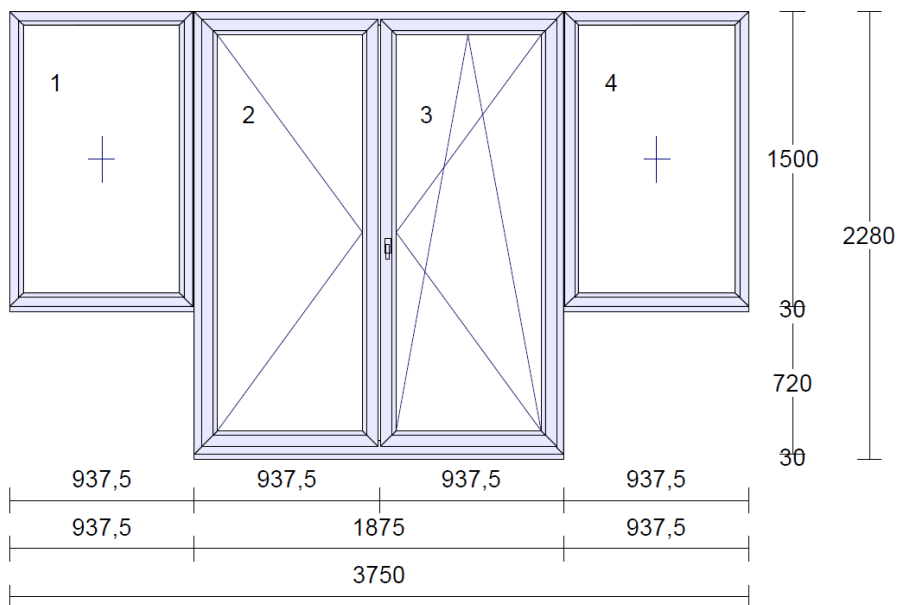

Okna - vnější šířka/výška mm:

- 1600x1350

- 3750x2250

- 2000x800

- 1250x800

- 1000x800

- Dveře