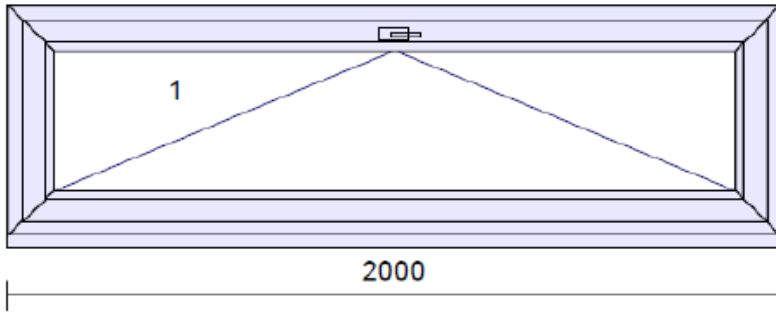

Okna - vnější šířka/výška mm:

- 1600x1350

- 3750x2250

- 2000x800

- 1250x800

- 1000x800

- Dveře