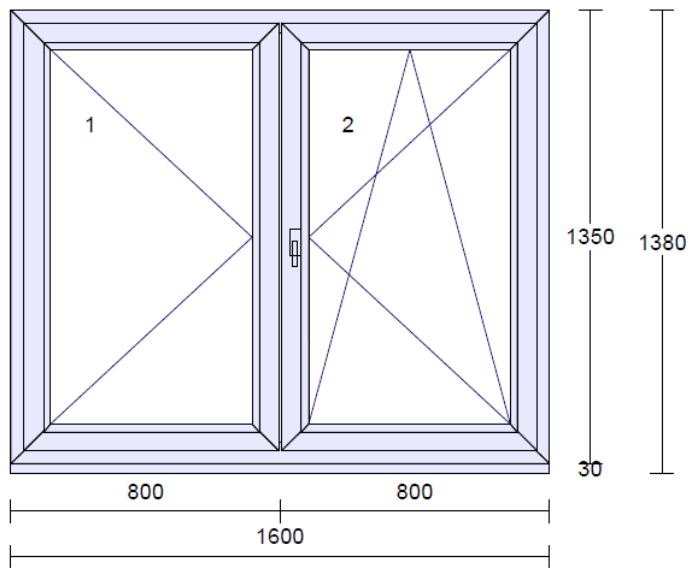

Okna - vnější šířka/výška mm:

- 1600x1350

- 3750x2250

- 2000x800

- 1250x800

- 1000x800

- Dveře