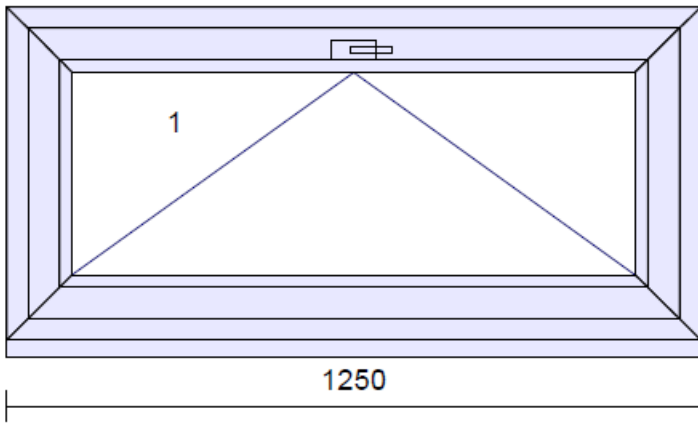

Okna - vnější šířka/výška mm:

- 1600x1350

- 3750x2250

- 2000x800

- 1250x800

- 1000x800

- Dveře