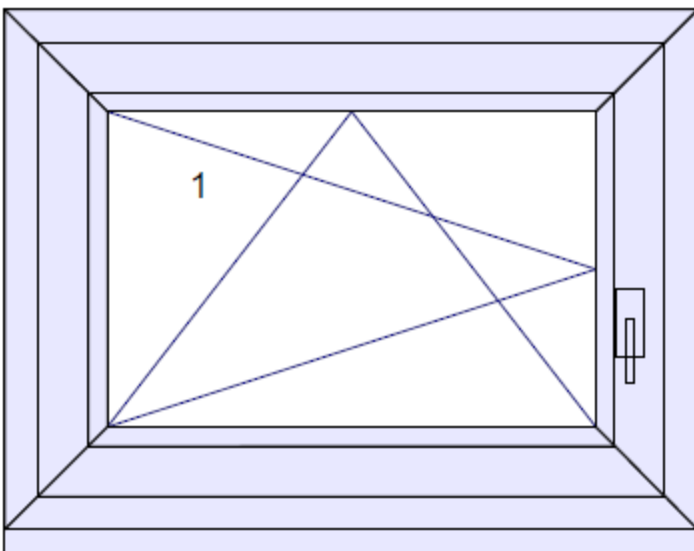

Okna - vnější šířka/výška mm:

- 1600x1350

- 3750x2250

- 2000x800

- 1250x800

- 1000x800

- Dveře