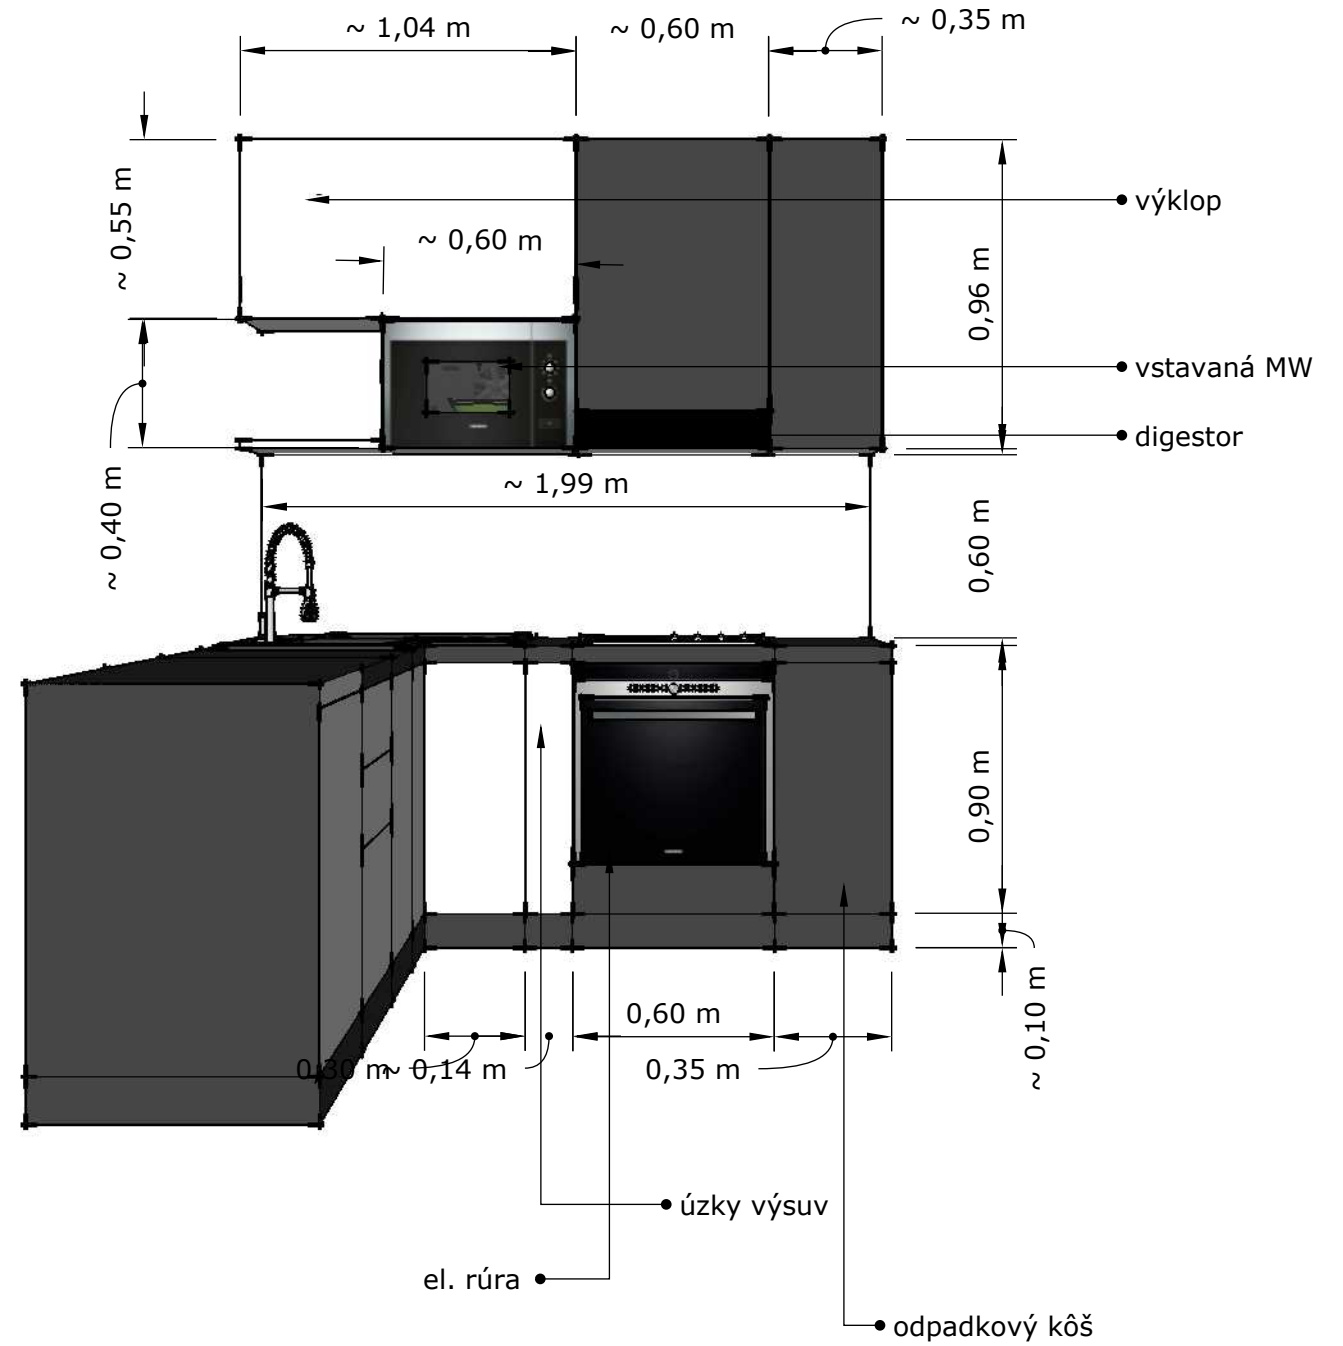

- chladnička s mrazničkou
- umývačka riadu 45cm
- 3x zásuvka
- rohová skrinka 90x90cm

- výklop
- vstavaná MW
- digestor
- úzky výsuv
- el. rúra
- odpadkový kôš